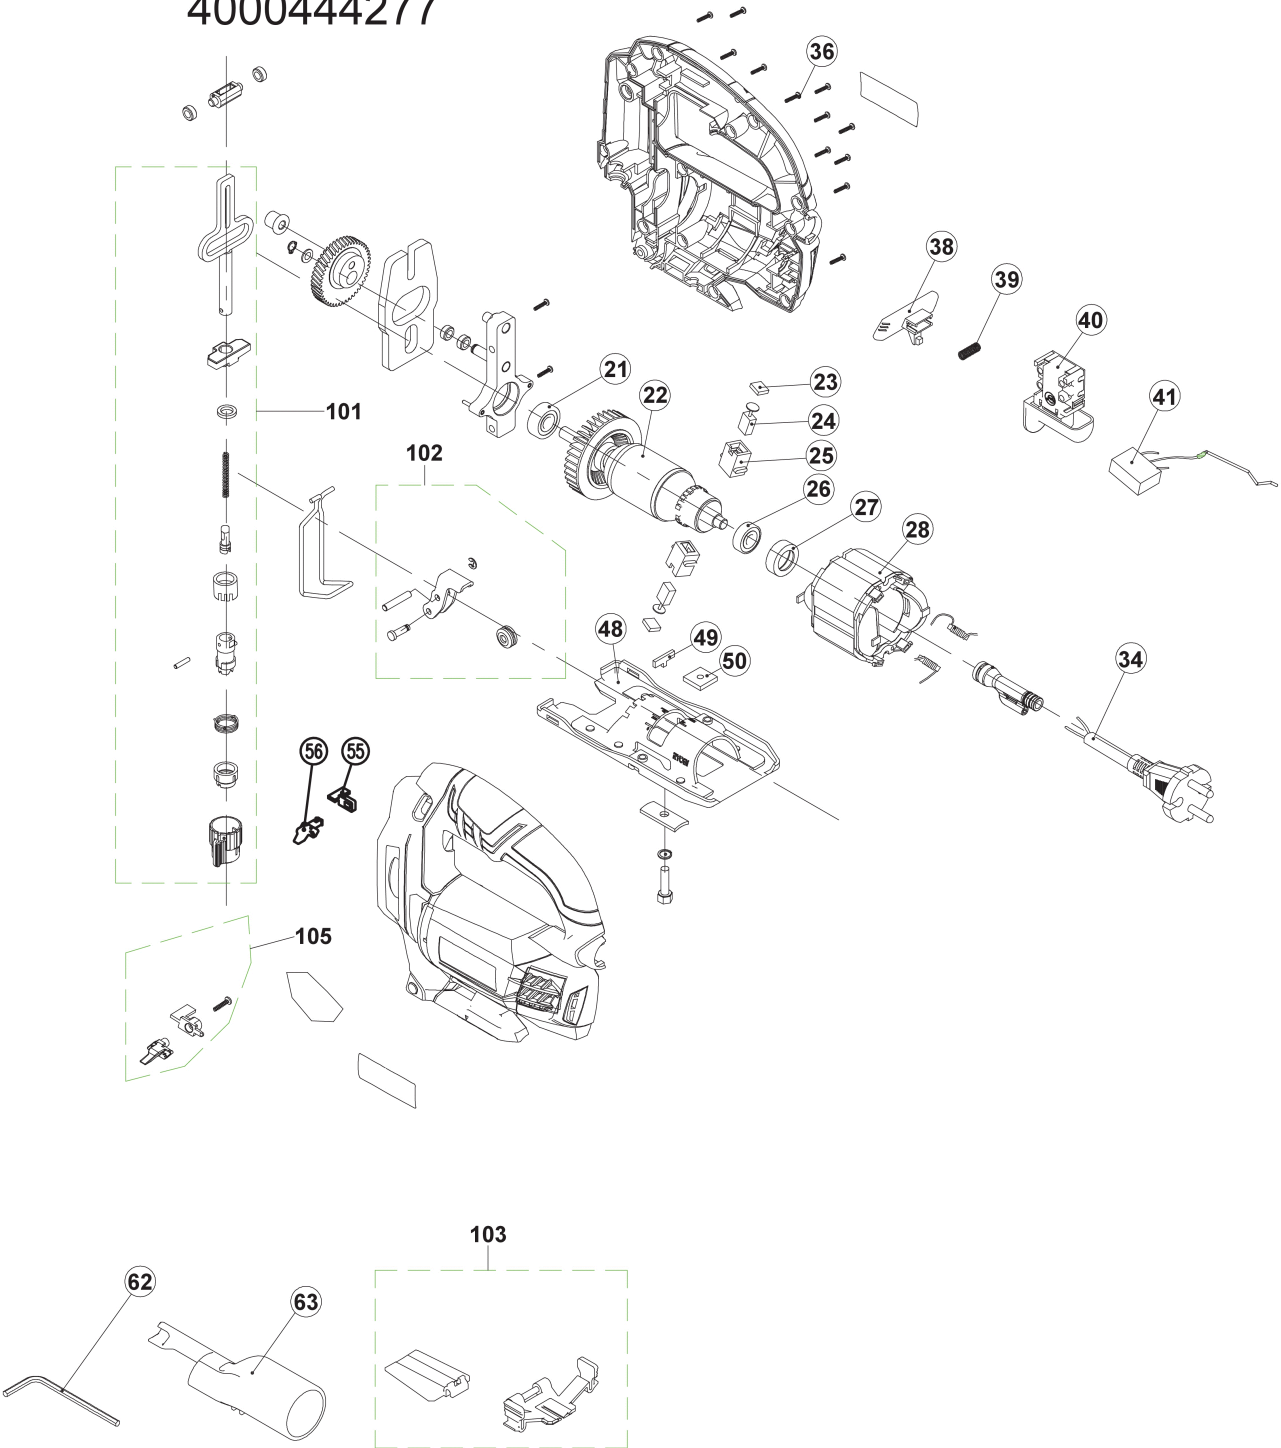

RJS750-G 500W STICHSÄGE GB2

5133002216 - RJS750-G - 4000444273

4000444272
4000444276
4000444273
4000444277

Position	Quantity	Description	Part number	EAN
021 1	1	KUGLAGER	5131032168	4058546132651
022 2	1	ANKER f. Elektromotor	5131032169	4058546198428
023 3	2	BUERSTENABDECKUNG	5131032170	4058546132668
024 4	2	KOHLEBUERSTE	Item discontinued(5131032171)	
025 5	2	KOHLEHALTER	5131032172	4058546132682
026 6	1	KUGELLAGER	Item discontinued(5131032173)	
027 7	1	LAGERBUECHSE	5131032174	4058546132705
028 8	1	FELD F. ELEKTROMOTOR	5131032175	4058546194512
034 9	1	ANSCHLUSSLEITUNG	Item discontinued(5131032205)	
036 10	12	SCHRAUBE	5131032183	4058546132781
038 11	1	ARRETIERSTIFT	5131032185	4058546132804
039 12	1	FEDER	5131032186	4058546132811
040 13	1	SCHALTER	5131032187	4058546132828
041 14	1	KONDENSATOR	Item discontinued(5131032188)	
048 15	1	GRUNDPLATTE	5131032191	4058546067397
049 16	1	AUFLAGEPLATTE	Item discontinued(5131032192)	
050 17	1	VIERKANTMUTTER	5131032193	4058546132873
055 18	1	ARM	5131032197	4058546132910
056 19	1	DRUECKER	5131032198	4058546132927
062 20	1	Sechskant-Schluessel	Item discontinued(5131032202)	
063 21	1	STAUBFUEHRUNG	Item discontinued(5131032203)	
101 22	1	STOESSEL	5131032157	4058546132545
102 23	1	FUEHRUNGSROLLE	5131032190	4058546132859
103 24	1	FUEHRUNG	5131032204	4058546132989
105 25	1	STAUBSCHUTZ	5131040774	4058546060381