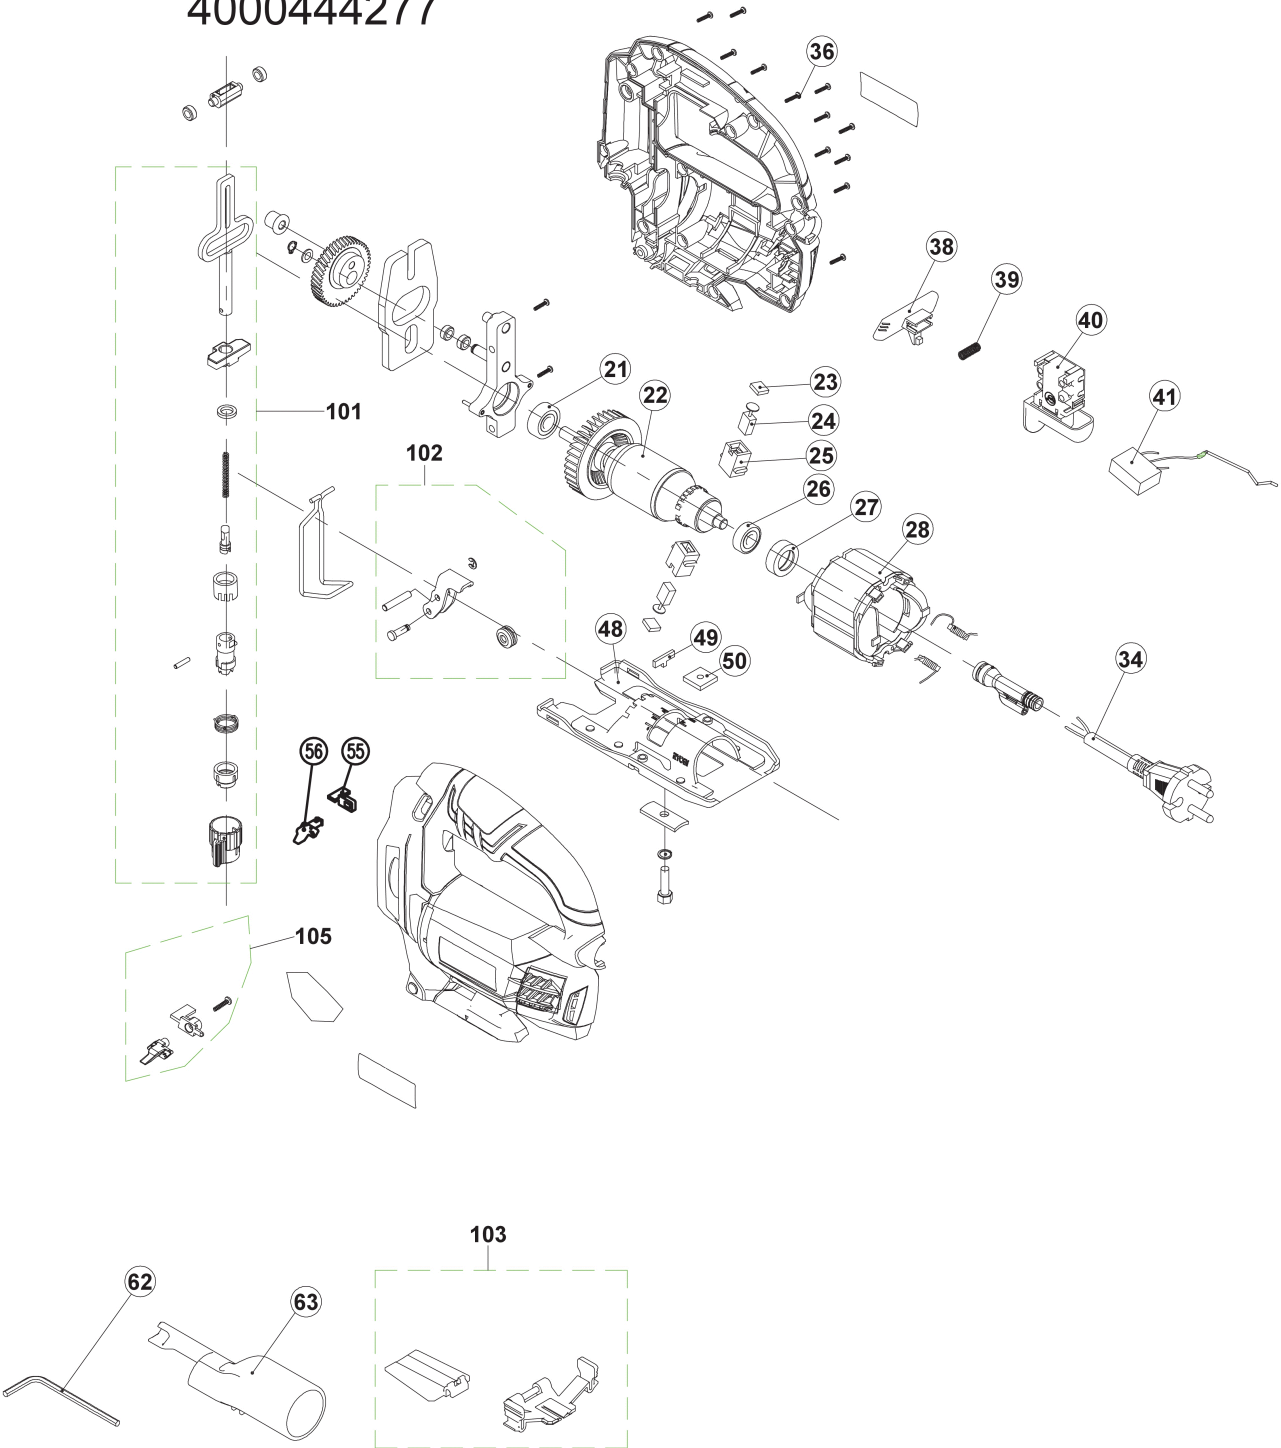

RJS720G Stichsaeger IN2

5133002223 - RJS720G - 4000444276

4000444272
4000444276
4000444273
4000444277

Position	Quantity	Description	Part number	EAN
021 1	1	KUGLAGER	5131032168	4058546132651
022 2	1	ANKER f. Elektromotor	5131032169	4058546198428
023 3	2	BUERSTENABDECKUNG	5131032170	4058546132668
024 4	2	KOHLEBUERSTE	Item discontinued(5131032171)	
025 5	2	KOHLEHALTER	5131032172	4058546132682
026 6	1	KUGELLAGER	Item discontinued(5131032173)	
027 7	1	LAGERBUECHSE	5131032174	4058546132705
028 8	1	FELD F. ELEKTROMOTOR	5131032175	4058546194512
034 9	1	ANSCHLUSSLEITUNG	5131032181	4058546132767
036 10	12	SCHRAUBE	5131032183	4058546132781
038 11	1	ARRETIERSTIFT	5131032185	4058546132804
039 12	1	FEDER	5131032186	4058546132811
040 13	1	SCHALTER	5131032187	4058546132828
041 14	1	KONDENSATOR	Item discontinued(5131032188)	
048 15	1	GRUNDPLATTE	5131032191	4058546067397
049 16	1	AUFLAGEPLATTE	Item discontinued(5131032192)	
050 17	1	VIERKANTMUTTER	5131032193	4058546132873
055 18	1	ARM	5131032197	4058546132910
056 19	1	DRUECKER	5131032198	4058546132927
062 20	1	Sechskant-Schluessel	Item discontinued(5131032202)	
063 21	1	STAUBFUEHRUNG	Item discontinued(5131032203)	
101 22	1	STOESSEL	5131032157	4058546132545
102 23	1	FUEHRUNGSROLLE	5131032190	4058546132859
103 24	1	FUEHRUNG	5131032204	4058546132989
105 25	1	STAUBSCHUTZ	5131040774	4058546060381