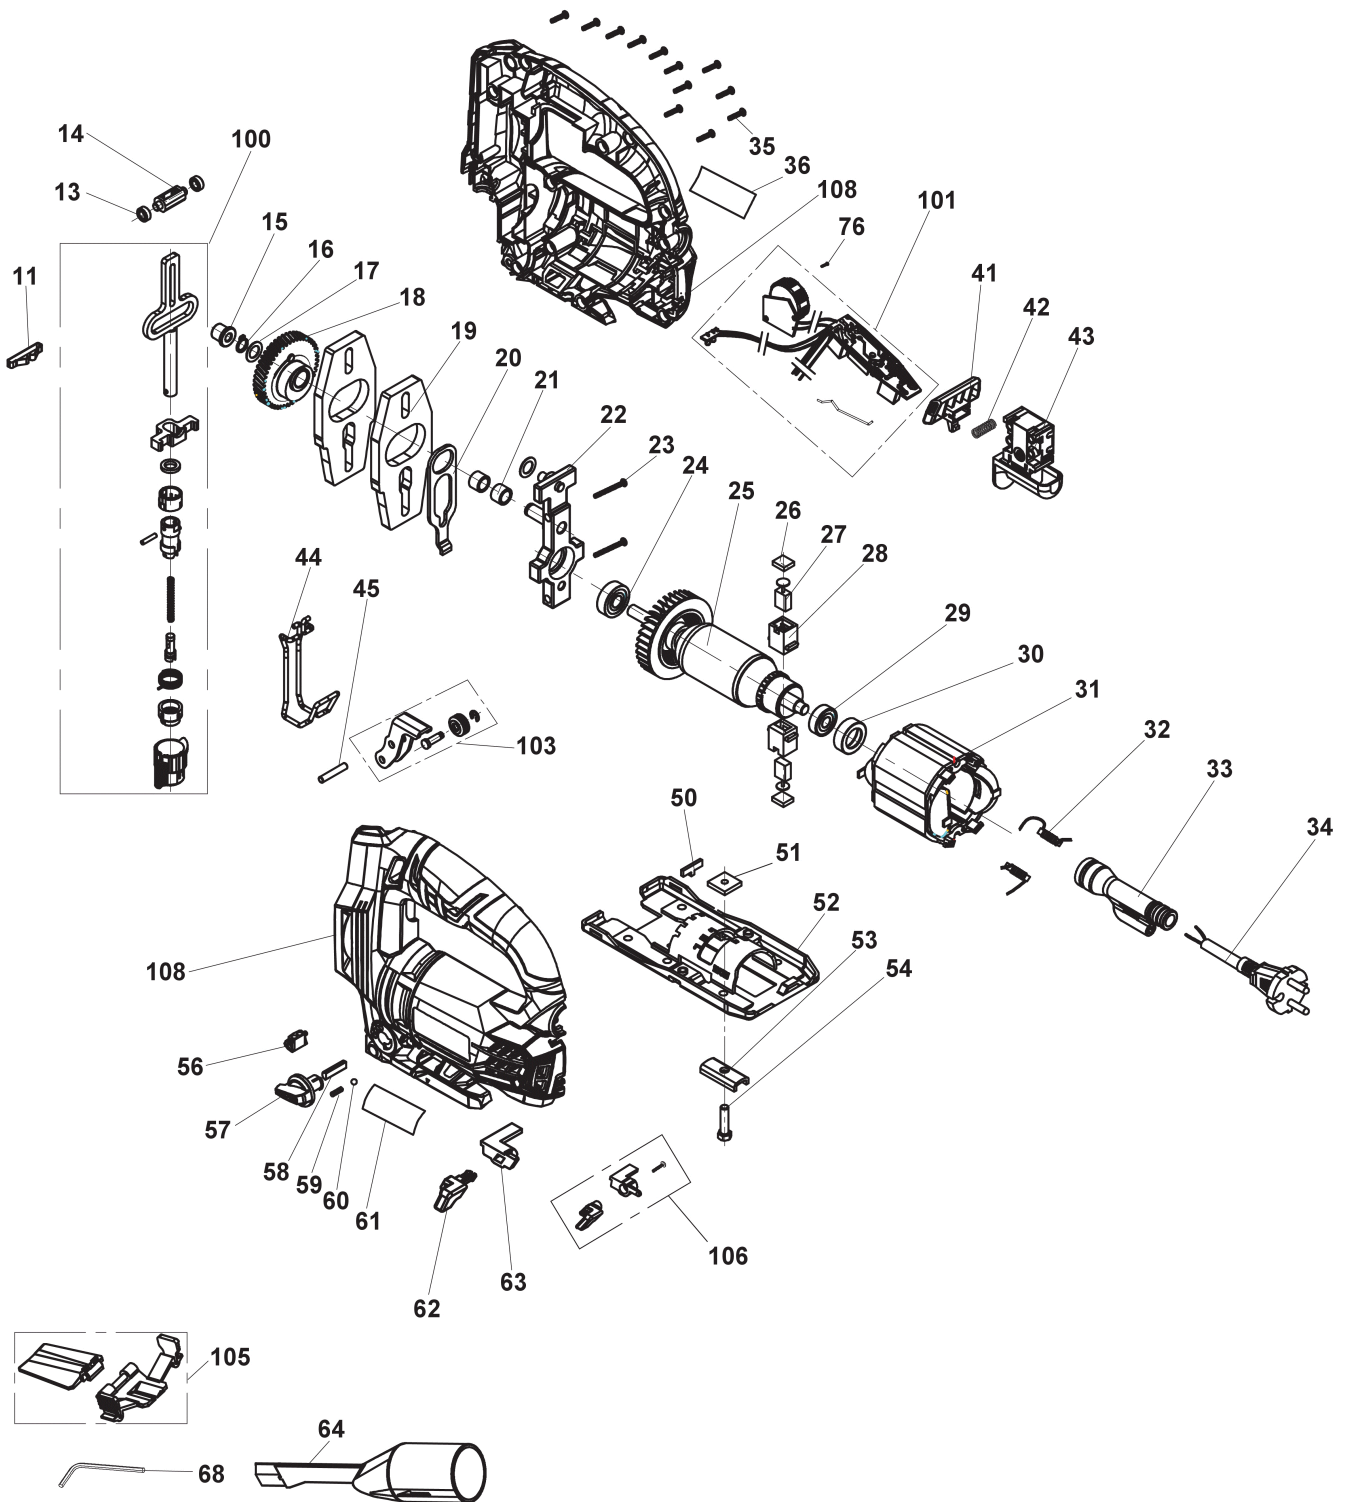

RJS850-K 600W STICHSÄGE GB2

5133002218 - RJS850G - 4000444278

4000444279

4000444278

4000444280

Position	Quantity	Description	Part number	EAN
011 1	1	GLEITPLATTE	5131032094	4058546131920
013 2	2	DICHTBUECHSE	5131032095	4058546131937
014 3	1	ANSCHLAG	5131032096	4058546131944
015 4	1	GETRIEBEHUELSE	5131032097	4058546131951
016 5	1	SPRENGRING	5131032098	4058546131968
017 6	1	SCHEIBE	5131032099	4058546131975
018 7	1	ZAHNRAD	5131032100	4058546131982
019 8	2	GEW.AUSGLEICHER	5131032101	4058546131999
020 9	1	ANTRIEB	5131032102	4058546132002
021 10	2	NADELLAGER	5131032103	4058546132019
022 11	1	LAGERBRUECKE	5131032104	4058546132026
023 12	2	SCHRAUBE	5131032105	4058546132033
024 13	1	KUGELLAGER	5131032146	4058546132439
025 14	1	ANKER KOMPLETT	5131032147	4058546132446
026 15	2	BUERSTENABDECKUNG	5131032108	4058546132064
027 16	2	KOHLEBUERSTE	5131032109	4058546132071
028 17	2	KOHLEHALTER	5131032110	4058546132088
029 18	1	KUGELLAGER	5131032148	4058546132453
030 19	1	LAGERBUECHSE	5131032112	4058546132101
031 20	1	FELD F. ELEKTROMOTOR	5131032149	4058546132460
032 21	2	DROSSEL	5131032114	4058546132125
033 22	1	KNICKSCHUTZ	5131032150	4058546132477
034 23	1	ANSCHLUSSLEITUNG	5131032145	4058546132422
035 24	12	SCHRAUBE	5131032117	4058546132156
036 25	1	ETIKETT	Item discontinued(5131032153)	
041 26	1	ARRETIERSTIFT	5131032120	4058546132170
042 27	1	FEDER	5131032121	4058546132187
043 28	1	SCHALTER	5131032122	4058546132194
044 29	1	STANGE	5131032123	4058546132200
045 30	1	STIFT	5131032124	4058546132217
050 31	1	AUFLAGEPLATTE	5131032126	4058546132231
051 32	1	VIERKANTMUTTER	5131032152	4058546132491
052 33	1	GRUNDPLATTE	5131032128	4058546132255
053 34	1	ABSTUETZBLECH	5131032206	4058546133009
054 35	1	SCHRAUBE	5131032207	4058546133016
056 36	1	LINSE-POLSTER	5131032129	4058546132262
057 37	1	KNOPF	5131032130	4058546132279
058 38	1	SPINDEL	5131032131	4058546132286
059 39	1	FEDER	5131032132	4058546132293
060 40	1	KUGEL	5131032133	4058546132309
061 41	1	ETIKETT	5131032140	4058546132378
062 42	1	DRUECKER	Item discontinued(5131032134)	
063 43	1	ARM	Item discontinued(5131032135)	
064 44	1	STAUBFUEHRUNG	5131032143	4058546132408
068 45	1	INBUS-SCHLUESS.	5131032156	4058546132538
076 46	1	SCHRAUBE	5131032142	4058546132392
100 47	1	AUFNAHME	5131032093	4058546131913
101 48	1	ELEKTRONIK-PLATINE	5131032119	4058546132163
103 49	1	FUEHRUNGSROLLE	5131032125	4058546132224
105 50	1	FUEHRUNG	5131032144	4058546132415