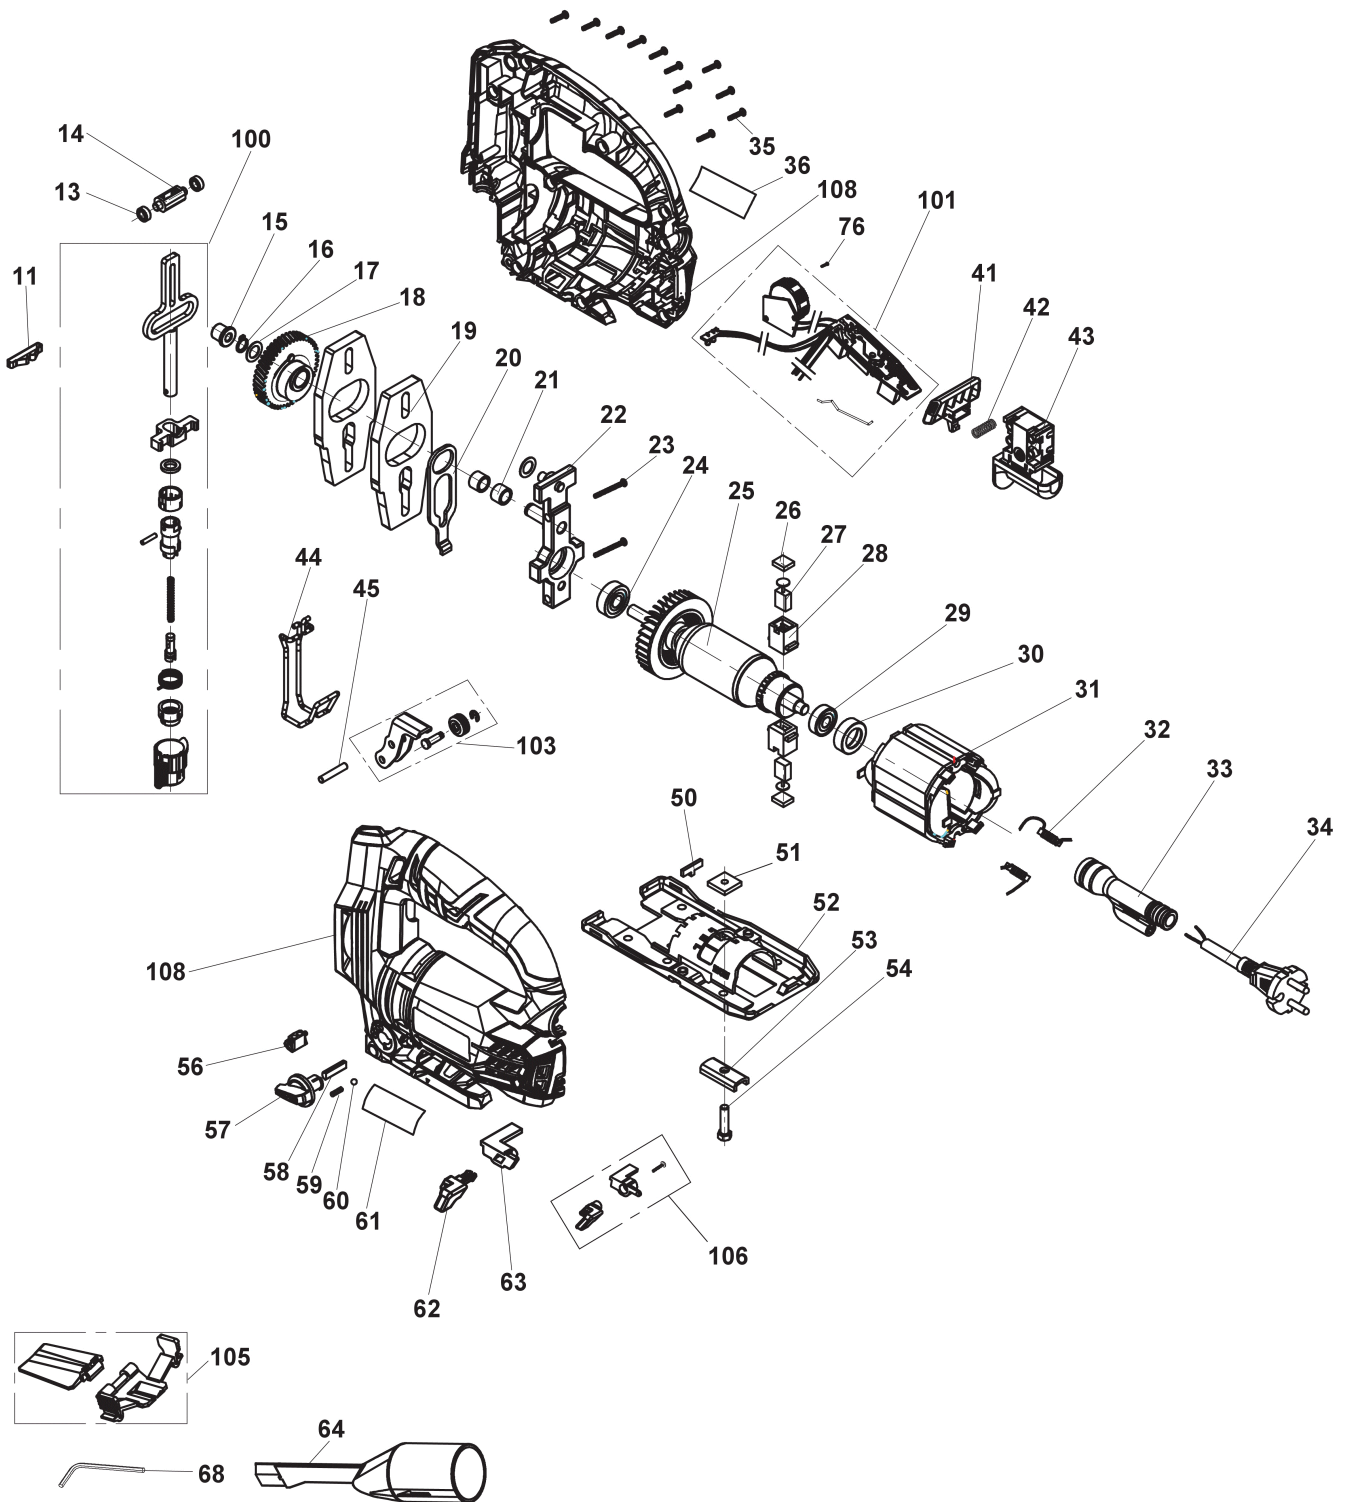

# RJS980-K STICHSÄEGE 600W IN2

5133002251 - RJS980-K - 4000444280

4000444279

4000444278

4000444280

Position	Quantity	Description	Part number	EAN
011 1	1	GLEITPLATTE	5131032094	4058546131920
013 2	2	DICHTBUECHSE	5131032095	4058546131937
014 3	1	ANSCHLAG	5131032096	4058546131944
015 4	1	GETRIEBEHUELSE	5131032097	4058546131951
016 5	1	SPRENGRING	5131032098	4058546131968
017 6	1	SCHEIBE	5131032099	4058546131975
018 7	1	ZAHNRAD	5131032100	4058546131982
019 8	2	GEW.AUSGLEICHER	5131032101	4058546131999
020 9	1	ANTRIEB	5131032102	4058546132002
021 10	2	NADELLAGER	5131032103	4058546132019
022 11	1	LAGERBRUECKE	5131032104	4058546132026
023 12	2	SCHRAUBE	5131032105	4058546132033
024 13	1	KUGELLAGER	5131032146	4058546132439
025 14	1	ANKER KOMPLETT	5131032147	4058546132446
026 15	2	BUERSTENABDECKUNG	5131032108	4058546132064
027 16	2	KOHLEBUERSTE	5131032109	4058546132071
028 17	2	KOHLEHALTER	5131032110	4058546132088
029 18	1	KUGELLAGER	5131032148	4058546132453
030 19	1	LAGERBUECHSE	5131032112	4058546132101
031 20	1	FELD F. ELEKTROMOTOR	5131032149	4058546132460
032 21	2	DROSSEL	5131032114	4058546132125
033 22	1	KNICKSCHUTZ	5131032150	4058546132477
034 23	1	ANSCHLUSSLEITUNG	Item discontinued(5131032116)	
035 24	12	SCHRAUBE	5131032117	4058546132156
036 25	1	ETIKETT	Item discontinued(5131032155)	
041 26	1	ARRETIERSTIFT	5131032120	4058546132170
042 27	1	FEDER	5131032121	4058546132187
043 28	1	SCHALTER	5131032122	4058546132194
044 29	1	STANGE	5131032123	4058546132200
045 30	1	STIFT	5131032124	4058546132217
050 31	1	AUFLAGEPLATTE	5131032126	4058546132231
051 32	1	VIERKANTMUTTER	5131032152	4058546132491
052 33	1	GRUNDPLATTE	5131032128	4058546132255
053 34	1	ABSTUETZBLECH	5131032206	4058546133009
054 35	1	SCHRAUBE	5131032207	4058546133016
056 36	1	LINSE-POLSTER	5131032129	4058546132262
058 37	1	SPINDEL	5131032131	4058546132286
059 38	1	FEDER	5131032132	4058546132293
060 39	1	KUGEL	5131032133	4058546132309
061 40	1	ETIKETT	5131032140	4058546132378
062 41	1	DRUECKER	Item discontinued(5131032134)	
063 42	1	ARM	Item discontinued(5131032135)	
064 43	1	STAUBFUEHRUNG	5131032143	4058546132408
068 44	1	INBUS-SCHLUESS.	5131032156	4058546132538
076 45	1	SCHRAUBE	5131032142	4058546132392
100 46	1	AUFNAHME	5131032093	4058546131913
101 47	1	ELEKTRONIK-PLATINE	5131032119	4058546132163
103 48	1	FUEHRUNGSROLLE	5131032125	4058546132224
105 49	1	FUEHRUNG	5131032144	4058546132415
106 50	1	STAUBSCHUTZ	5131040775	4058546060398