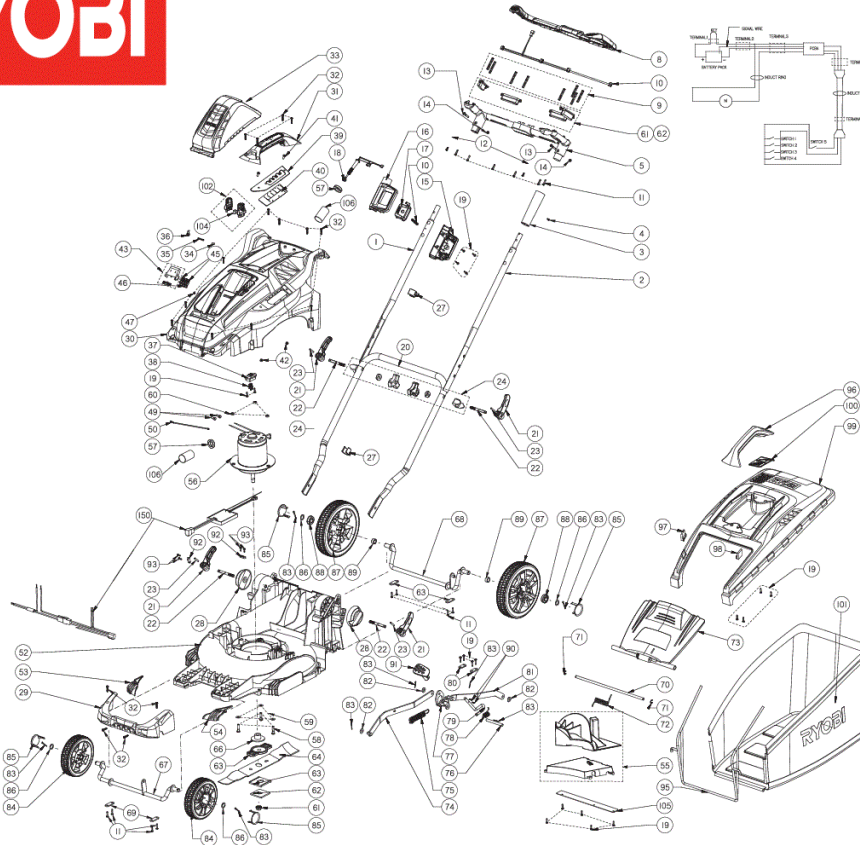

RLM36B40H

Position	Quantity	Description	Part number	EAN
001 1	1	GRIFFTEIL/RASENMAEHER	5131035610	4058546150174
002 2	1	ROHR	Item discontinued(5131035590)	
003 3	1	ANSCHLUSS	Item discontinued(5131035591)	
004 4	1	SCHRAUBE	Item discontinued(5131035592)	
005 5	1	HANDGRIFF	5131035596	4058546150037
006-1 6	1	DRUECKER	5131035597	4058546150044
006-2 7	1	DRUECKER	5131035598	4058546150051
008 8	1	HANDGRIFF	Item discontinued(5131035601)	
009 9	9	FEDER	Item discontinued(5131035599)	
010 10	1	DICHTBUECHSE	Item discontinued(5131035701)	
011 11	14	SCHRAUBE	5131035603	4058546150105
012 12	2	SCHRAUBE	5131035593	4058546150013
013 13	2	SCHRAUBE	Item discontinued(5131035595)	
014 14	2	MUTTER	5131011814	4058546098957
015 15	1	DECKEL	5131035607	4058546150143
016 16	1	DECKEL	5131035604	4058546150112
017 17	1	VERSCHLUSS	5131035605	4058546150129
018 18	1	LEITUNG	5131035702	4058546151065
019 19	23	SCHRAUBE	5131020376	4058546044893
020 20	1	BUEGELGRIFF	Item discontinued(5131035703)	
021 21	4	HANDGRIFF	5131035704	4058546151089
022 22	4	SCHRAUBE	Item discontinued(5131035705)	
023 23	4	STIFT	5131035706	4058546151102
027 24	2	KLAMMER	5131035609	4058546150167
028 25	2	DISTANZSTUECK	5131035649	4058546150549
029 26	1	GEHAEUSE	5131035652	4058546150570
030 27	1	GEHAEUSE	Item discontinued(5131036415)	
031 28	1	HANDGRIFF	5131035617	4058546150242
032 29	18	SCHRAUBE	5131035616	4058546150235
033 30	1	DECKEL	5131043746	4058546351069
034 31	1	ACHSE	5131035622	4058546150297
035 32	1	FEDER	5131035621	4058546150280
036 33	1	FEDER	5131035620	4058546150273
037 34	1	TRAEGER	5131035636	4058546150426
038 35	2	VERBINDUNGSLEITUNG	5131035637	4058546150433
039 36	1	BLECH	5131040187	4058546052492
040 37	1	MOOSGUMMI	5131035711	4058546151140
041 38	2	SCHRAUBE	5131035632	4058546150389
042 39	2	MUTTER	5131011814	4058546098957
045 40	2	KONTAKT	5131035624	4058546150310
046 41	1	KONTAKT	5131035625	4058546150327
047 42	1	SCHRAUBE	5131035627	4058546150341
050 43	1	KLAMMER	5131035630	4058546056124
052 44	1	GEHAEUSE	Item discontinued(5131035719)	
053 45	1	DECKEL	Item discontinued(5131035720)	
054 46	1	DECKEL	5131035721	4058546151249
056 47	1	MOTOR	5131035723	4058546151263
057 48	2	MAGNET	Item discontinued(5131035724)	
058 49	3	SCHRAUBE	5131035657	4058546150624
059 50	3	SCHEIBE	5131035656	4058546150617