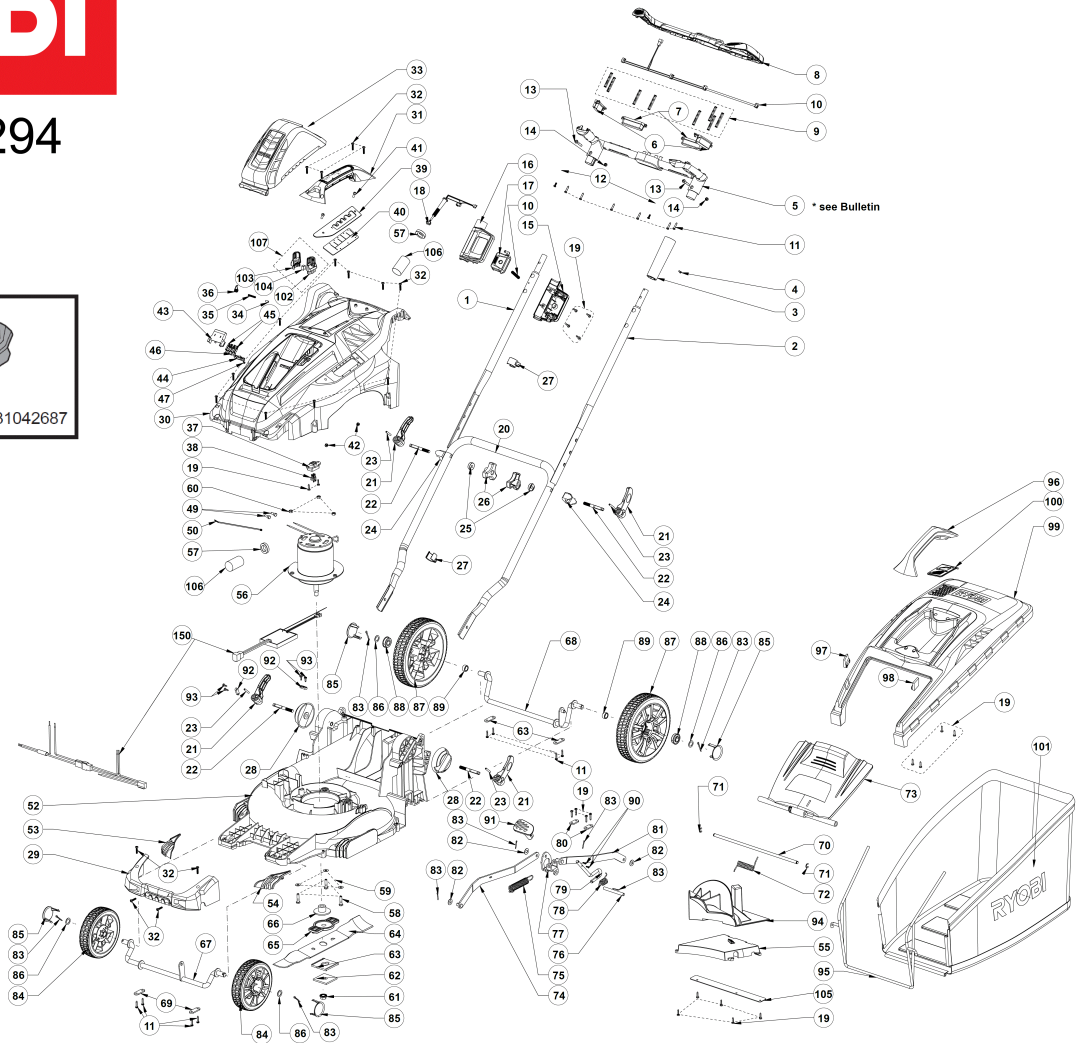

4000444294

151