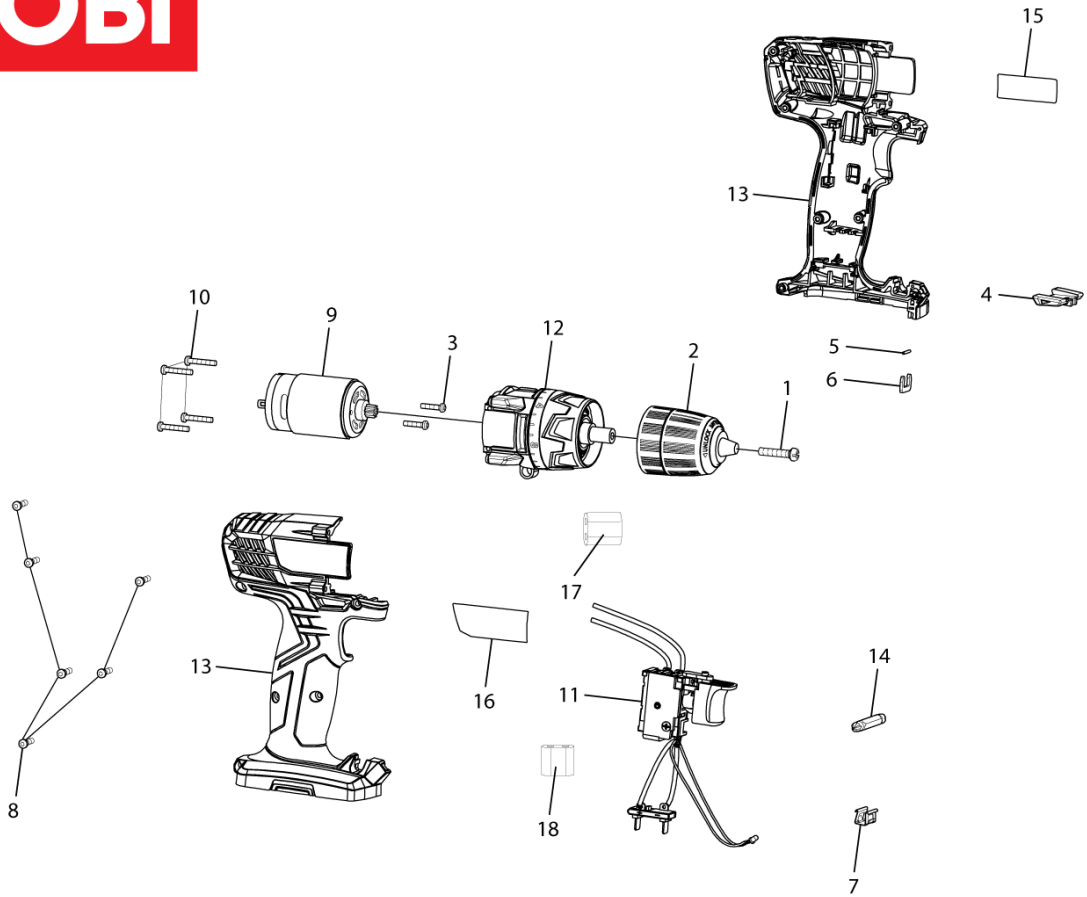

R12SD-120G AKKU-BAUSCHRAUBER IN2

5133005060 - R12SD-120G - 4000444300

4000444300

Position	Quantity	Description	Part number	EAN
1	1	LADEAGGREGAT RC12L180	Item discontinued(5131032513)	
001 2	1	SCHRAUBE	Item discontinued(5131011370)	
002 3	1	BOHRFUTTER	5131032503	4058546135874
003 4	2	SCHRAUBE	5131032504	4058546135881
004 5	1	WECHSELKNOPF	Item discontinued(5131032505)	
005 6	1	SPRING PIN DIA.1.6 STEEL	Item discontinued(5131010739)	
006 7	1	FEDERKLEMME	Item discontinued(5131010738)	
007 8	1	BIT-HALTER	5131031687	4058546193171
008 9	6	SCHRAUBE	Item discontinued(5131019437)	
009 10	1	MOTOREINHEIT	5131032506	4058546135904
010 11	4	SCHRAUBE	Item discontinued(5131032507)	
011 12	1	SCHALTER	5131032508	4058546135928
012 13	1	GETRIEBEKASTEN	Item discontinued(5131032509)	
013 14	1	MOTORGEHAEUSE	Item discontinued(5131032510)	
014 15	1	SCHRAUBERBIT	5131032511	4058546135959
016 16	1	ETIKETT	Item discontinued(5131032512)	
017 17	1	KNICKSCHUTZ	Item discontinued(5131029519)	
018 18	1	KNICKSCHUTZ	Item discontinued(5131029490)	