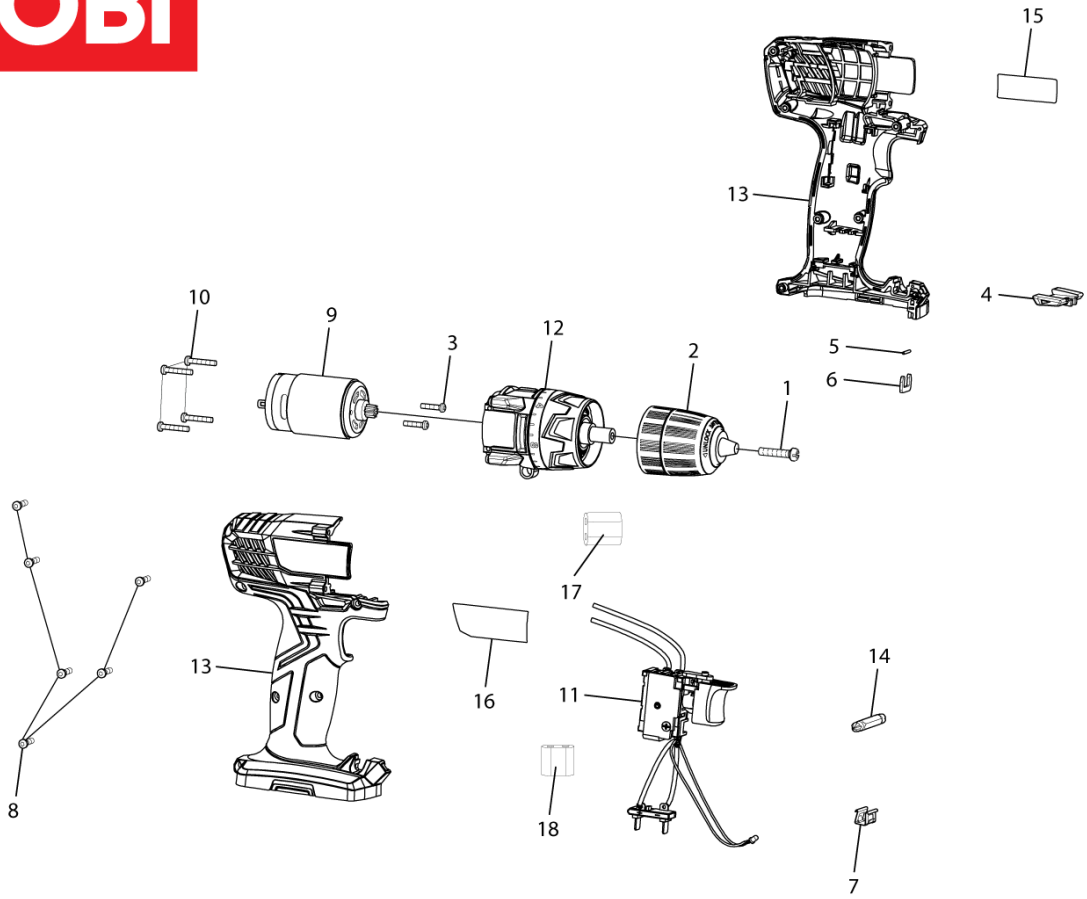

R12SD-220S AKKU-BAUSCHRAUBER IN2

5133005061 - R12SD-220S - 4000444300

4000444300

Position	Quantity	Description	Part number	EAN
1	1	LADEAGGREGAT RC12L180	Item discontinued(5131032513)	
001 2	1	SCHRAUBE	Item discontinued(5131011370)	
002 3	1	BOHRFUTTER	5131032503	4058546135874
003 4	2	SCHRAUBE	5131032504	4058546135881
004 5	1	WECHSELKNOPF	Item discontinued(5131032505)	
005 6	1	SPRING PIN DIA.1.6 STEEL	Item discontinued(5131010739)	
006 7	1	FEDERKLEMME	Item discontinued(5131010738)	
007 8	1	BIT-HALTER	5131031687	4058546193171
008 9	6	SCHRAUBE	Item discontinued(5131019437)	
009 10	1	MOTOREINHEIT	5131032506	4058546135904
010 11	4	SCHRAUBE	Item discontinued(5131032507)	
011 12	1	SCHALTER	5131032508	4058546135928
012 13	1	GETRIEBEKASTEN	Item discontinued(5131032509)	
013 14	1	MOTORGEHAEUSE	Item discontinued(5131032510)	
014 15	1	SCHRAUBERBIT	5131032511	4058546135959
016 16	1	ETIKETT	Item discontinued(5131032512)	
017 17	1	KNICKSCHUTZ	Item discontinued(5131029519)	
018 18	1	KNICKSCHUTZ	Item discontinued(5131029490)	