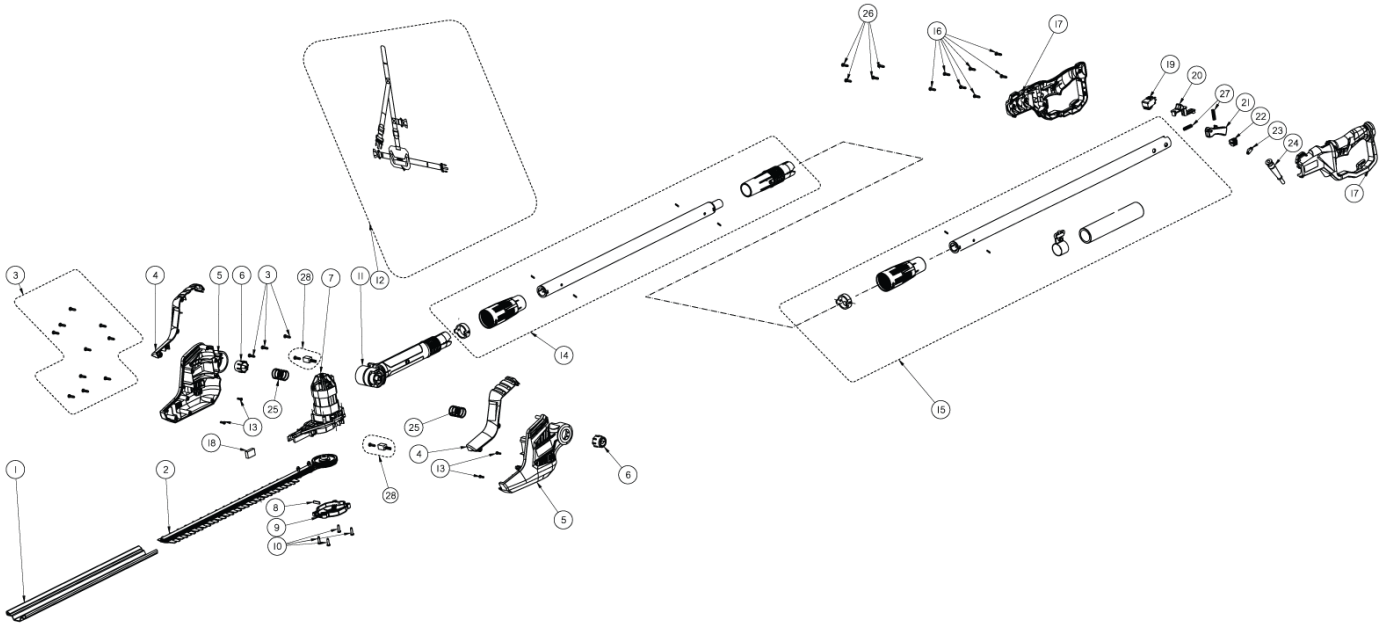

RPT4545E El.-Teleskop-Heckenschere IN2

5133002226 - RPT4545E - 4000444308

RPT4545M

Position	Quantity	Description	Part number	EAN
1_001 1	1	SCHWERTSCHUTZ	5131035900	4058546152871
1_002 2	1	SCHERBLATT	Item discontinued(5131035901)	
1_003 3	10	SCHRAUBE	Item discontinued(5131035902)	
1_004 4	1	GEHAEUSE	Item discontinued(5131035903)	
1_005 5	1	GEHAEUSE	5131035904	4058546152918
1_006 6	2	KNOPF	Item discontinued(5131035905)	
1_007 7	1	MOTOR	Item discontinued(5131035906)	
1_008 8	1	FILZ	5131035907	4058546152949
1_009 9	1	Getriebekastenabdeckung	5131035908	4058546152956
1_010 10	4	SCHRAUBE	5131035909	4058546152963
1_011 11	1	HANDGRIFF	Item discontinued(5131035910)	
1_012 12	1	SICHERHEITSGURT	Item discontinued(5131035911)	
1_013 13	4	SCHRAUBE	Item discontinued(5131035913)	
1_014 14	1	WELLE	Item discontinued(5131035914)	
1_015 15	1	TELESKOPSTANGE	5131035915	4058546153014
1_016 16	7	SCHRAUBE	5131035916	4058546153021
1_017 17	1	HANDGRIFF	5131035917	4058546153038
1_018 18	1	KONDENSATOR	Item discontinued(5131035918)	
1_019 19	1	EIN-AUS-SCHALTER	Item discontinued(5131035919)	
1_020 20	1	Schalterdruecker	5131035920	4058546153069
1_021 21	1	DRUECKER	5131035921	4058546153076
1_022 22	1	VERBINDUNGSLEITUNG	Item discontinued(5131035922)	
1_023 23	1	PLATTE	Item discontinued(5131035923)	
1_024 24	1	KABEL	5131035924	4058546153106
1_025 25	2	FEDER	Item discontinued(5131035926)	
1_026 26	5	SCHRAUBE	Item discontinued(5131035927)	
1_027 27	2	FEDER	Item discontinued(5131035928)	
1_028 28	2	KOHLEBUERSTE MIT HALTER	Item discontinued(5131035929)	