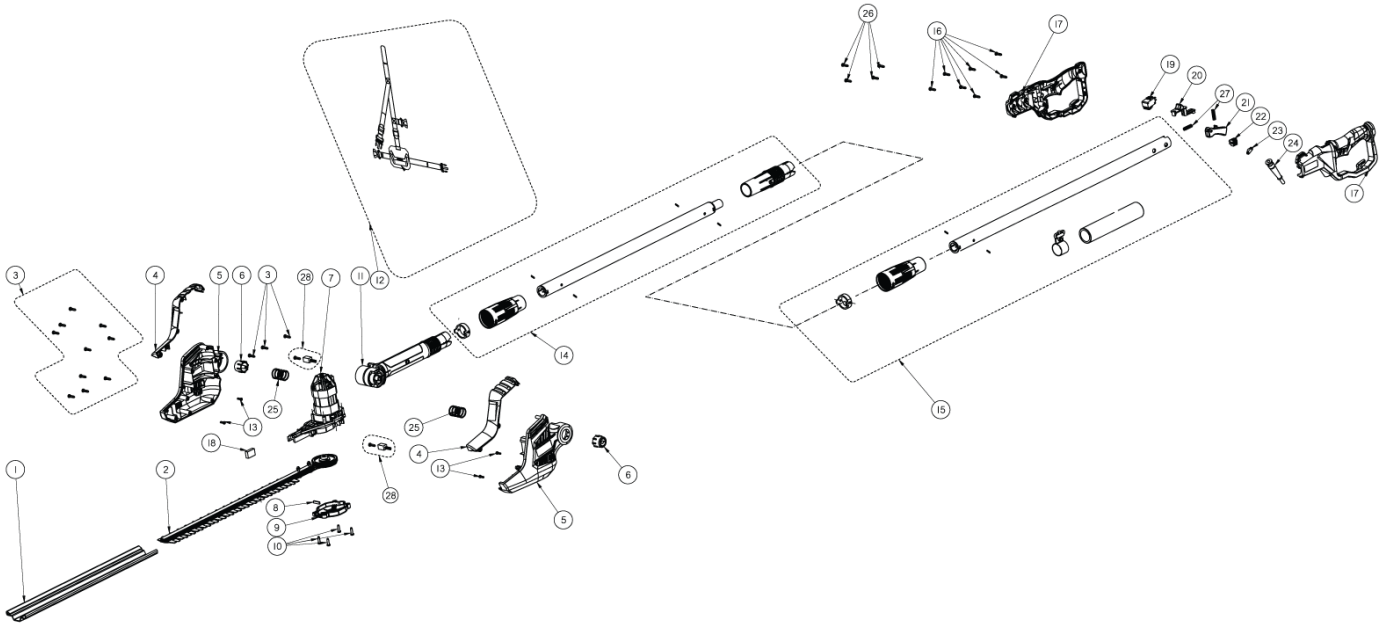

RPT4545M EL.TELESKOP HECKENSCHERE GB2

5133004481 - RPT4545M - 4000444309

RPT4545M

Position	Quantity	Description	Part number	EAN
1_001 1	1	SCHWERTSCHUTZ	5131035900	4058546152871
1_002 2	1	SCHERBLATT	Item discontinued(5131035901)	
1_003 3	10	SCHRAUBE	Item discontinued(5131035902)	
1_004 4	1	GEHAEUSE	Item discontinued(5131035903)	
1_005 5	1	GEHAEUSE	5131035904	4058546152918
1_006 6	2	KNOPF	Item discontinued(5131035905)	
1_007 7	1	MOTOR	Item discontinued(5131035906)	
1_008 8	1	FILZ	5131035907	4058546152949
1_009 9	1	Getriebekastenabdeckung	5131035908	4058546152956
1_010 10	4	SCHRAUBE	5131035909	4058546152963
1_011 11	1	HANDGRIFF	Item discontinued(5131035910)	
1_012 12	1	SICHERHEITSGURT	5131035912	4058546152994
1_013 13	4	SCHRAUBE	Item discontinued(5131035913)	
1_014 14	1	WELLE	Item discontinued(5131035914)	
1_015 15	1	TELESKOPSTANGE	5131035915	4058546153014
1_016 16	7	SCHRAUBE	5131035916	4058546153021
1_017 17	1	HANDGRIFF	5131035917	4058546153038
1_018 18	1	KONDENSATOR	Item discontinued(5131035918)	
1_019 19	1	EIN-AUS-SCHALTER	Item discontinued(5131035919)	
1_020 20	1	Schalterdruecker	5131035920	4058546153069
1_021 21	1	DRUECKER	5131035921	4058546153076
1_022 22	1	VERBINDUNGSLEITUNG	Item discontinued(5131035922)	
1_023 23	1	PLATTE	Item discontinued(5131035923)	
1_024 24	1	KABEL UK	5131035925	4058546197568
1_025 25	2	FEDER	Item discontinued(5131035926)	
1_026 26	5	SCHRAUBE	Item discontinued(5131035927)	
1_027 27	2	FEDER	Item discontinued(5131035928)	
1_028 28	2	KOHLEBUERSTE MIT HALTER	Item discontinued(5131035929)	