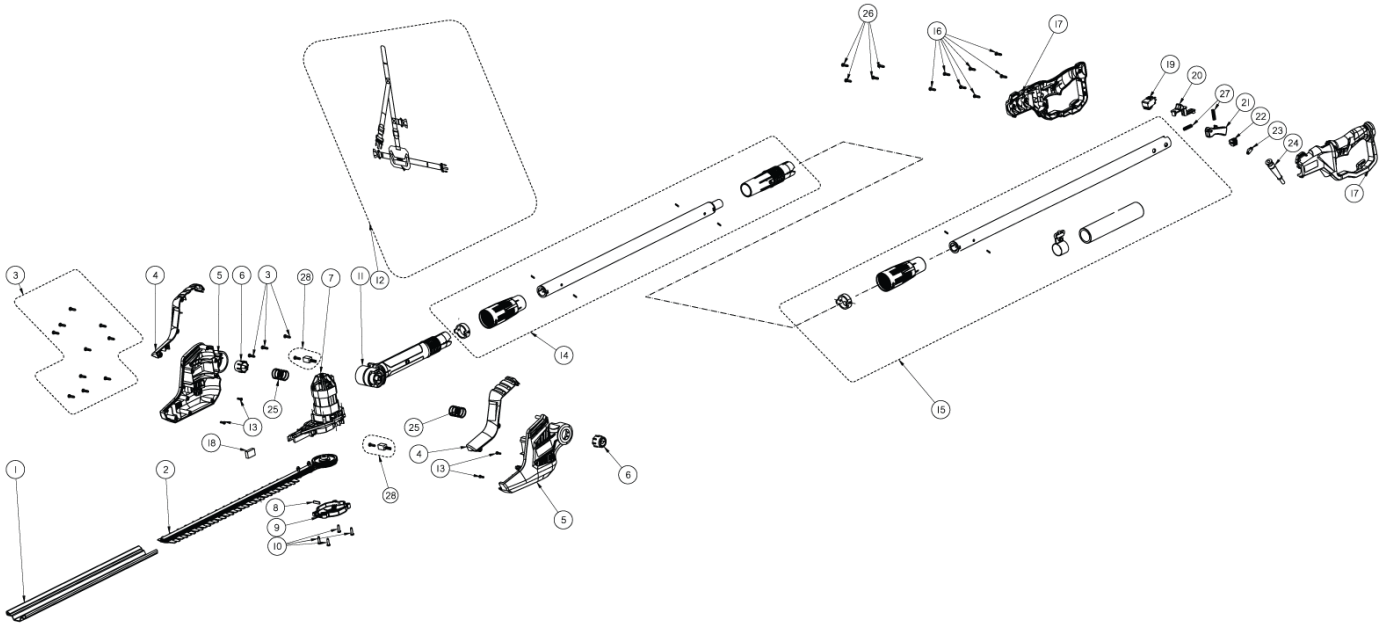

# **RPT4545E El.-Teleskop-Heckenschere IN2**

**5133002226 - RPT4545E - 4000444310**

# RPT4545M

Position	Quantity	Description	Part number	EAN
1_001 1	1	SCHWERTSCHUTZ	5131035900	4058546152871
1_002 2	1	SCHERBLATT	Item discontinued(5131035901)	
1_003 3	10	SCHRAUBE	Item discontinued(5131035902)	
1_004 4	1	GEHAEUSE	Item discontinued(5131035903)	
1_005 5	1	GEHAEUSE	5131035904	4058546152918
1_006 6	2	KNOPF	Item discontinued(5131035905)	
1_007 7	1	MOTOR	Item discontinued(5131035906)	
1_008 8	1	FILZ	5131035907	4058546152949
1_009 9	1	Getriebekastenabdeckung	5131035908	4058546152956
1_010 10	4	SCHRAUBE	5131035909	4058546152963
1_011 11	1	HANDGRIFF	Item discontinued(5131035910)	
1_012 12	1	SICHERHEITSGURT	Item discontinued(5131035911)	
1_013 13	4	SCHRAUBE	Item discontinued(5131035913)	
1_014 14	1	WELLE	Item discontinued(5131035914)	
1_015 15	1	TELESKOPSTANGE	5131035915	4058546153014
1_016 16	7	SCHRAUBE	5131035916	4058546153021
1_017 17	1	HANDGRIFF	5131035917	4058546153038
1_018 18	1	KONDENSATOR	Item discontinued(5131035918)	
1_019 19	1	EIN-AUS-SCHALTER	Item discontinued(5131035919)	
1_020 20	1	Schalterdruecker	5131035920	4058546153069
1_021 21	1	DRUECKER	5131035921	4058546153076
1_022 22	1	VERBINDUNGSLEITUNG	Item discontinued(5131035922)	
1_023 23	1	PLATTE	Item discontinued(5131035923)	
1_024 24	1	KABEL	5131035924	4058546153106
1_025 25	2	FEDER	Item discontinued(5131035926)	
1_026 26	5	SCHRAUBE	Item discontinued(5131035927)	
1_027 27	2	FEDER	Item discontinued(5131035928)	
1_028 28	2	KOHLEBUERSTE MIT HALTER	Item discontinued(5131035929)	