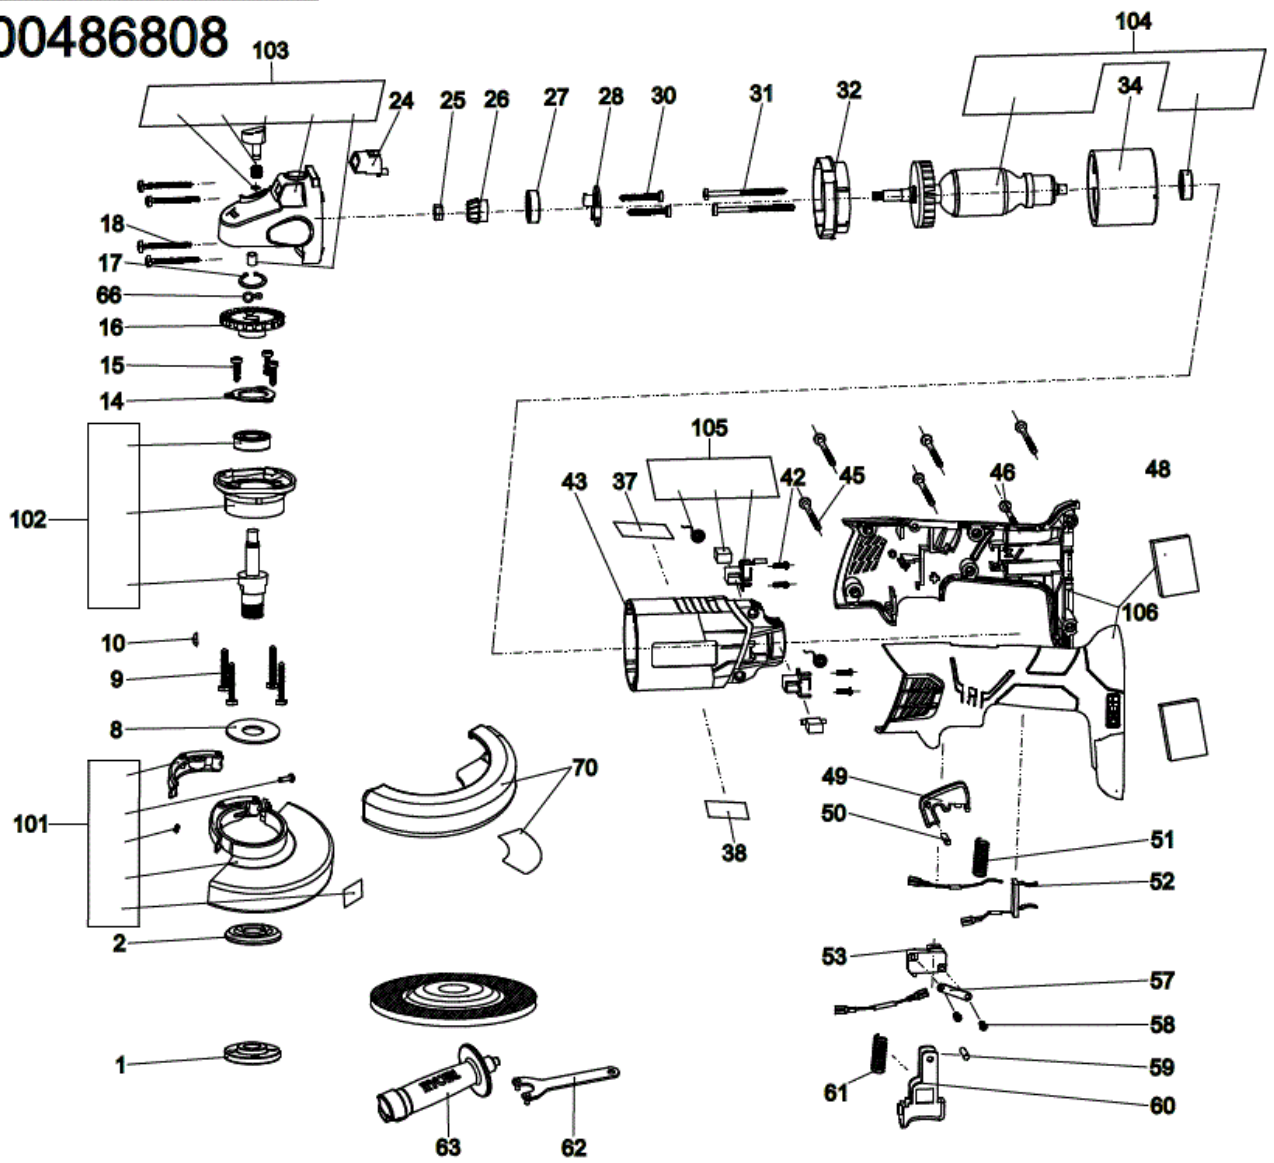

R18AG-120S AKKU-WINKELSCHLEIFER IN2

5133004460 - R18AG-120S - 4000444313

RYOBI

4000486808

Position	Quantity	Description	Part number	EAN
1001 1	1	SPANNFLANSCH	5131037426	4002395290154
1002 2	1	SPANNFLANSCH	5131037427	4002395290161
1008 3	1	SCHUTZKAPPE	5131037428	4002395290178
1009 4	4	SCHRAUBE	Item discontinued(5131037429)	
1010 5	1	KEIL	5131037430	4002395290192
1014 6	1	LAGERDECKEL	5131037431	4002395287406
1015 7	3	SCHRAUBE	5131037432	4002395287413
1016 8	1	ZAHNRAD	5131037433	4002395287420
1017 9	1	SICHERUNGSRING	5131037434	4002395287437
1018 10	4	SCHRAUBE	Item discontinued(5131037435)	
1024 11	1	ABDECKUNG	5131037436	4002395287451
1025 12	1	MUTTER	5131037437	4002395287468
1026 13	1	ZAHNRAD	5131037438	4002395287475
1027 14	1	LAGER	5131037439	4002395287482
1028 15	1	LAGERDECKEL	5131037440	4002395287499
1030 16	2	SCHRAUBE	Item discontinued(5131037441)	
1031 17	2	SCHRAUBE	5131037442	4002395288113
1032 18	1	VENTILATORGEHAEUSE	Item discontinued(5131037443)	
1034 19	1	FELD F. ELEKTROMOTOR	Item discontinued(5131037444)	
1035 20	1	LAGER	5131037445	4002395288144
1037 21	1	ETIKETT	Item discontinued(5131037446)	
1038 22	1	ETIKETT	5131037447	4002395288168
1042 23	4	SCHRAUBE	5131037448	4002395288175
1043 24	1	GEHAEUSE	5131037449	4002395288182
1045 25	2	SCHRAUBE	5131037450	4002395288199
1046 26	4	SCHRAUBE	5131037451	4002395288809
1049 27	1	VERRIEGELUNGSHEBEL	5131037452	4002395288816
1050 28	1	STIFT	Item discontinued(5131037453)	
1051 29	1	FEDER	5131037454	4002395288830
1052 30	1	ANSCHLUSSPLATTE	5131037455	4002395288847
1057 31	1	DRUCKBLECH	Item discontinued(5131037456)	
1058 32	2	SCHRAUBE	5131037457	4002395288861
1059 33	1	STIFT	Item discontinued(5131037458)	
1060 34	1	DRUECKER	5131037459	4002395288885
1061 35	1	FEDER	5131037460	4002395288892
1062 36	1	SCHLUESSEL	5131037461	4002395289509
1063 37	1	HANDGRIFF	5131037462	4002395289516
1101 38	1	SCHUTZ	5131037463	4002395289523
1102 39	1	GETRIEBE-SET	Item discontinued(5131037464)	
1103 40	1	GETRIEBEKASTEN	5131037465	4002395289547
1104 41	1	ANKER F.ELEKTROMOTOR	5131037466	4002395289554
1105 42	2	KOHLEBUERSTEN-SET	5131037467	4002395289561
1106 43	1	GEHAEUSE	Item discontinued(5131037468)	
1107 44	1	SCHALTER M.ELEKTRO.	5131037469	4002395289585