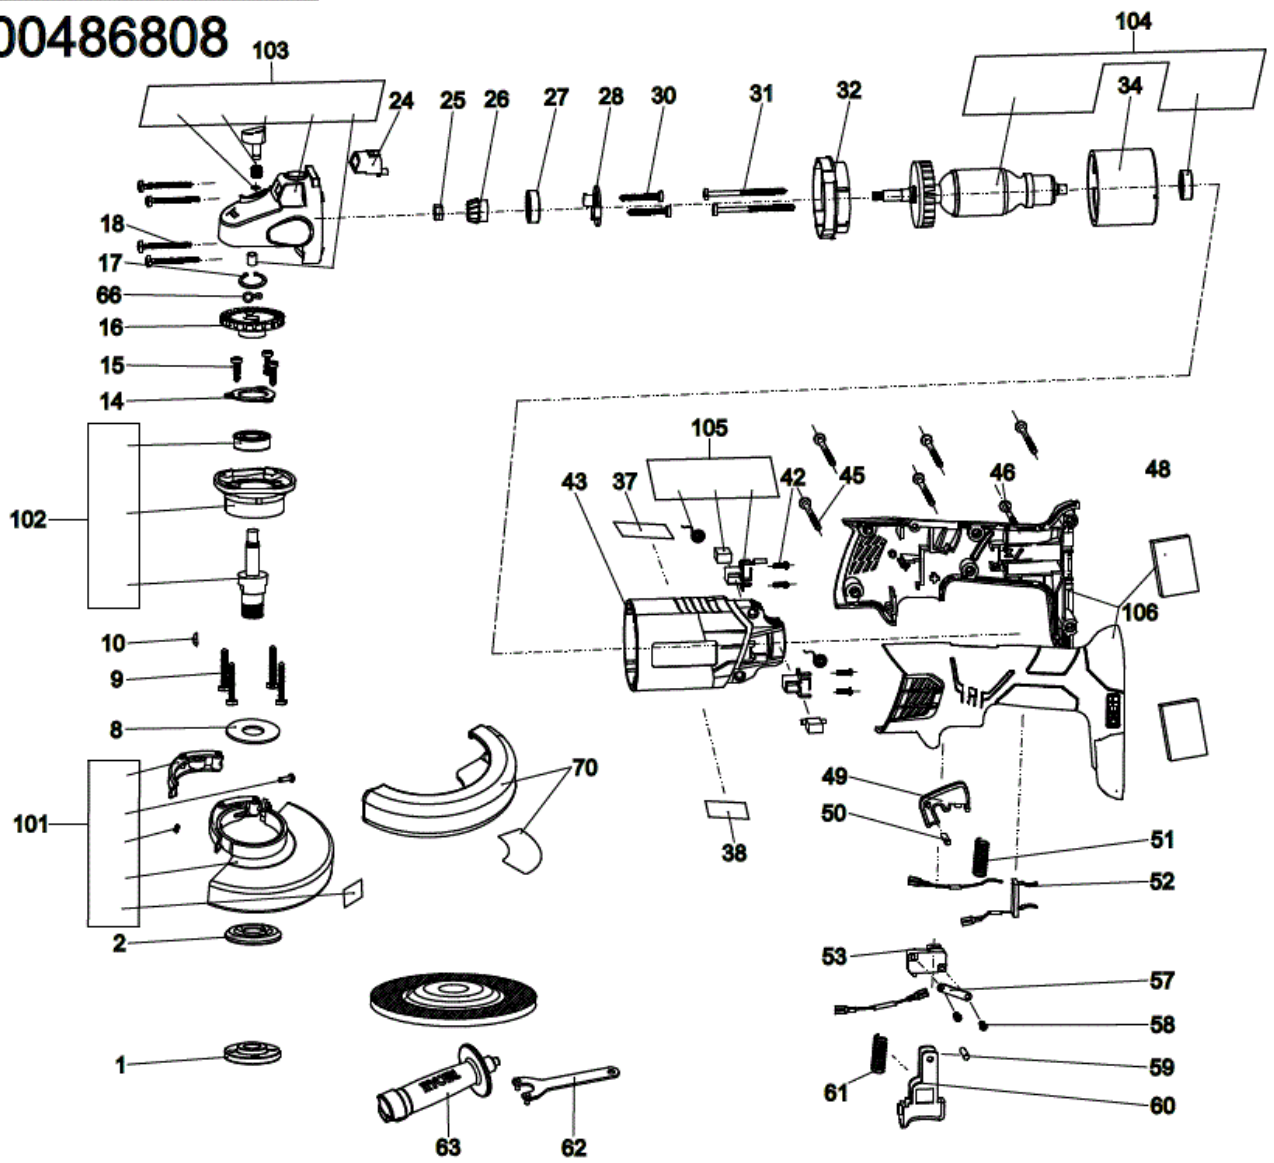

R18AG-L40S 18V Akku-WS-Set/1x4,0

5133003377 - R18AG-L40S - 4000444313

RYOBI

4000486808

Position	Quantity	Description	Part number	EAN
1001 1	1	SPANNFLANSCH	5131037426	4002395290154
1002 2	1	SPANNFLANSCH	5131037427	4002395290161
1008 3	1	SCHUTZKAPPE	5131037428	4002395290178
1009 4	4	SCHRAUBE	Item discontinued(5131037429)	
1010 5	1	KEIL	5131037430	4002395290192
1014 6	1	LAGERDECKEL	5131037431	4002395287406
1015 7	3	SCHRAUBE	5131037432	4002395287413
1016 8	1	ZAHNRAD	5131037433	4002395287420
1017 9	1	SICHERUNGSRING	5131037434	4002395287437
1018 10	4	SCHRAUBE	Item discontinued(5131037435)	
1024 11	1	ABDECKUNG	5131037436	4002395287451
1025 12	1	MUTTER	5131037437	4002395287468
1026 13	1	ZAHNRAD	5131037438	4002395287475
1027 14	1	LAGER	5131037439	4002395287482
1028 15	1	LAGERDECKEL	5131037440	4002395287499
1030 16	2	SCHRAUBE	Item discontinued(5131037441)	
1031 17	2	SCHRAUBE	5131037442	4002395288113
1032 18	1	VENTILATORGEHAEUSE	Item discontinued(5131037443)	
1034 19	1	FELD F. ELEKTROMOTOR	Item discontinued(5131037444)	
1035 20	1	LAGER	5131037445	4002395288144
1037 21	1	ETIKETT	Item discontinued(5131037446)	
1038 22	1	ETIKETT	5131037447	4002395288168
1042 23	4	SCHRAUBE	5131037448	4002395288175
1043 24	1	GEHAEUSE	5131037449	4002395288182
1045 25	2	SCHRAUBE	5131037450	4002395288199
1046 26	4	SCHRAUBE	5131037451	4002395288809
1049 27	1	VERRIEGELUNGSHEBEL	5131037452	4002395288816
1050 28	1	STIFT	Item discontinued(5131037453)	
1051 29	1	FEDER	5131037454	4002395288830
1052 30	1	ANSCHLUSSPLATTE	5131037455	4002395288847
1057 31	1	DRUCKBLECH	Item discontinued(5131037456)	
1058 32	2	SCHRAUBE	5131037457	4002395288861
1059 33	1	STIFT	Item discontinued(5131037458)	
1060 34	1	DRUECKER	5131037459	4002395288885
1061 35	1	FEDER	5131037460	4002395288892
1062 36	1	SCHLUESSEL	5131037461	4002395289509
1063 37	1	HANDGRIFF	5131037462	4002395289516
1101 38	1	SCHUTZ	5131037463	4002395289523
1102 39	1	GETRIEBE-SET	Item discontinued(5131037464)	
1103 40	1	GETRIEBEKASTEN	5131037465	4002395289547
1104 41	1	ANKER F.ELEKTROMOTOR	5131037466	4002395289554
1105 42	2	KOHLEBUERSTEN-SET	5131037467	4002395289561
1106 43	1	GEHAEUSE	Item discontinued(5131037468)	
1107 44	1	SCHALTER M.ELEKTRO.	5131037469	4002395289585