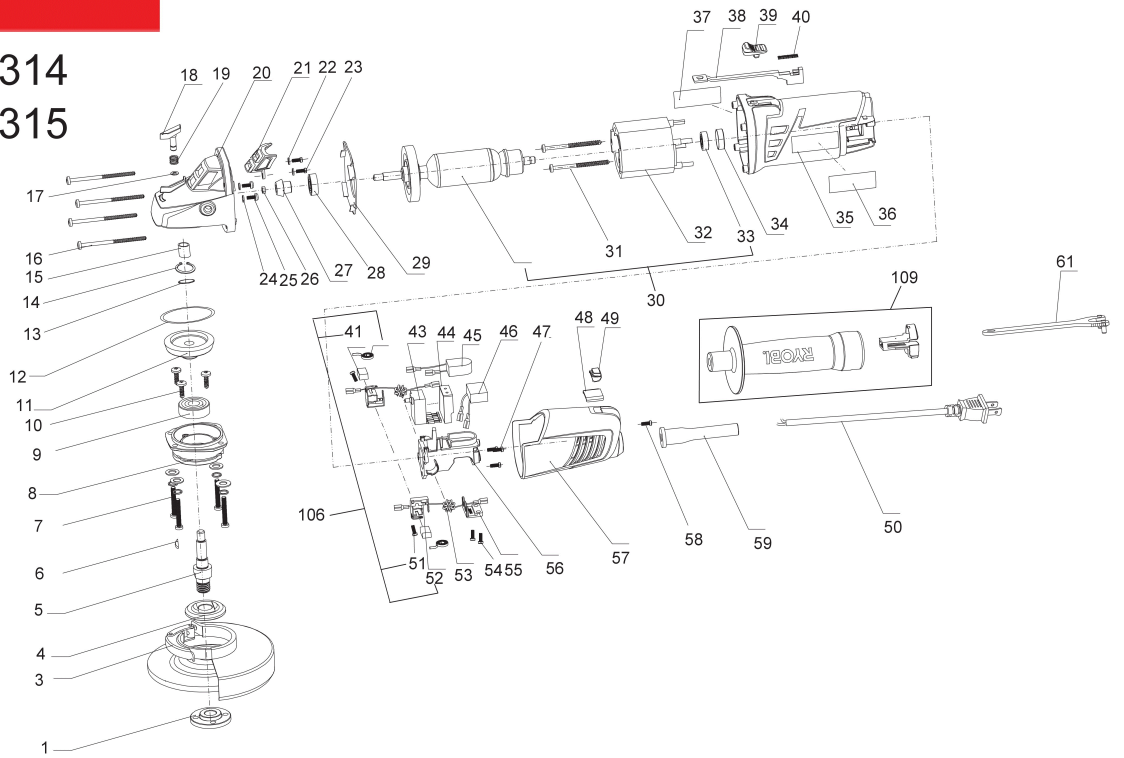

4000444314
4000444315