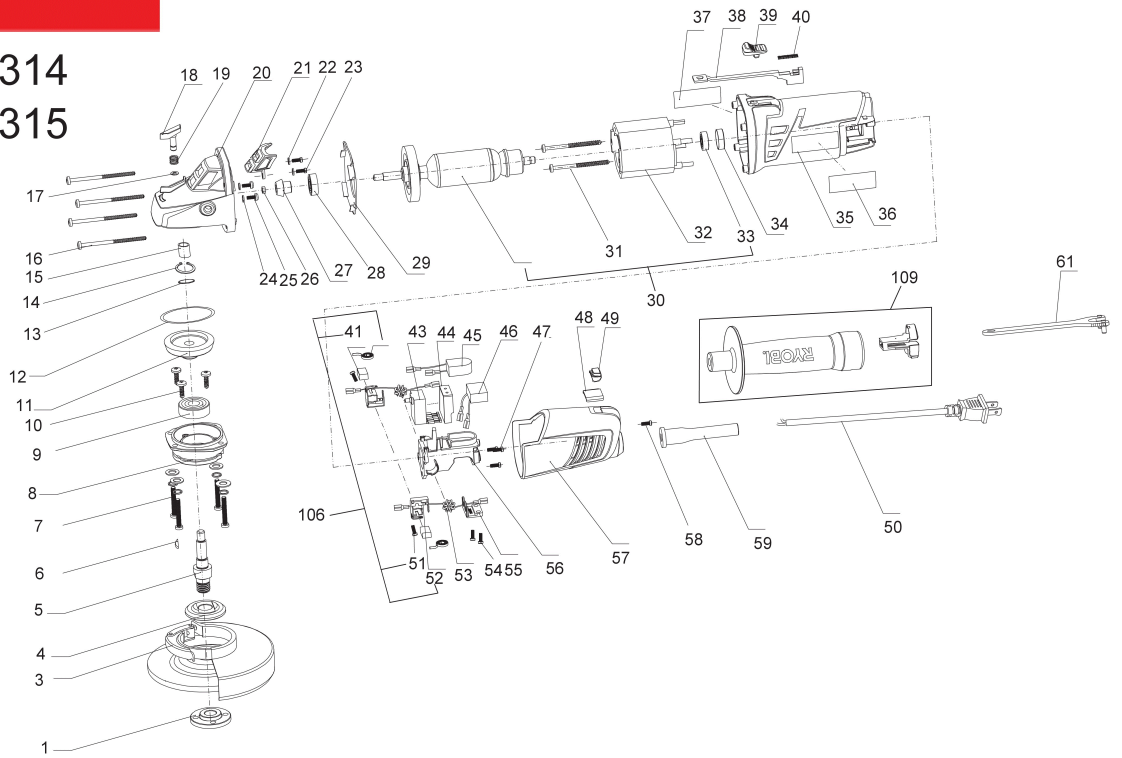

4000444314
4000444315