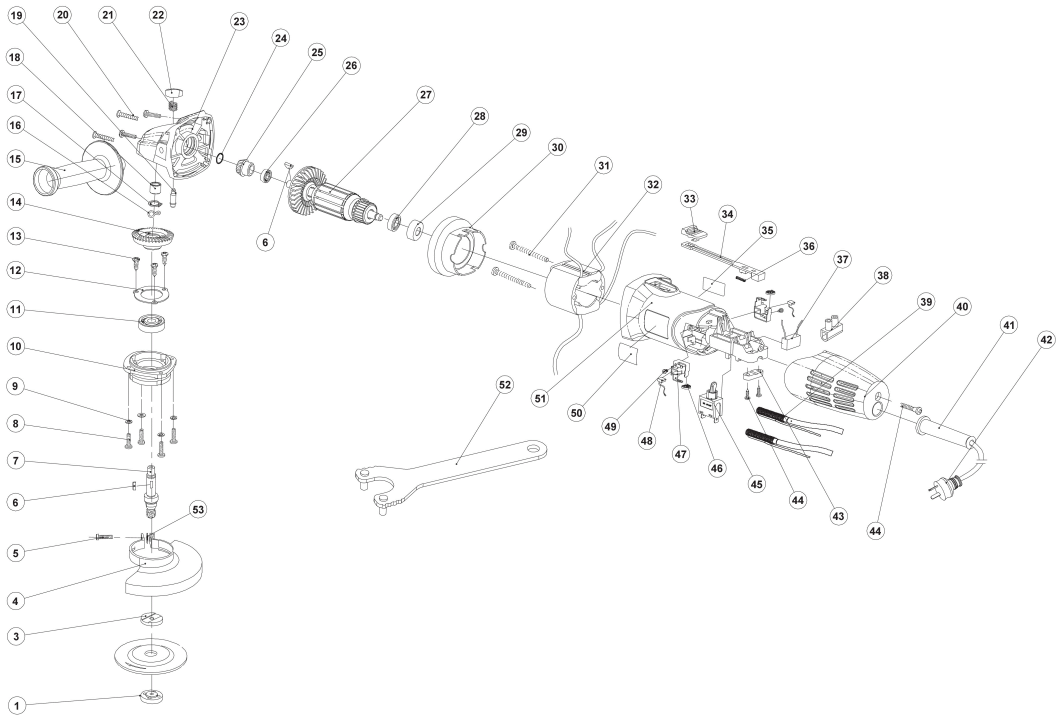

4000444322

4000444323