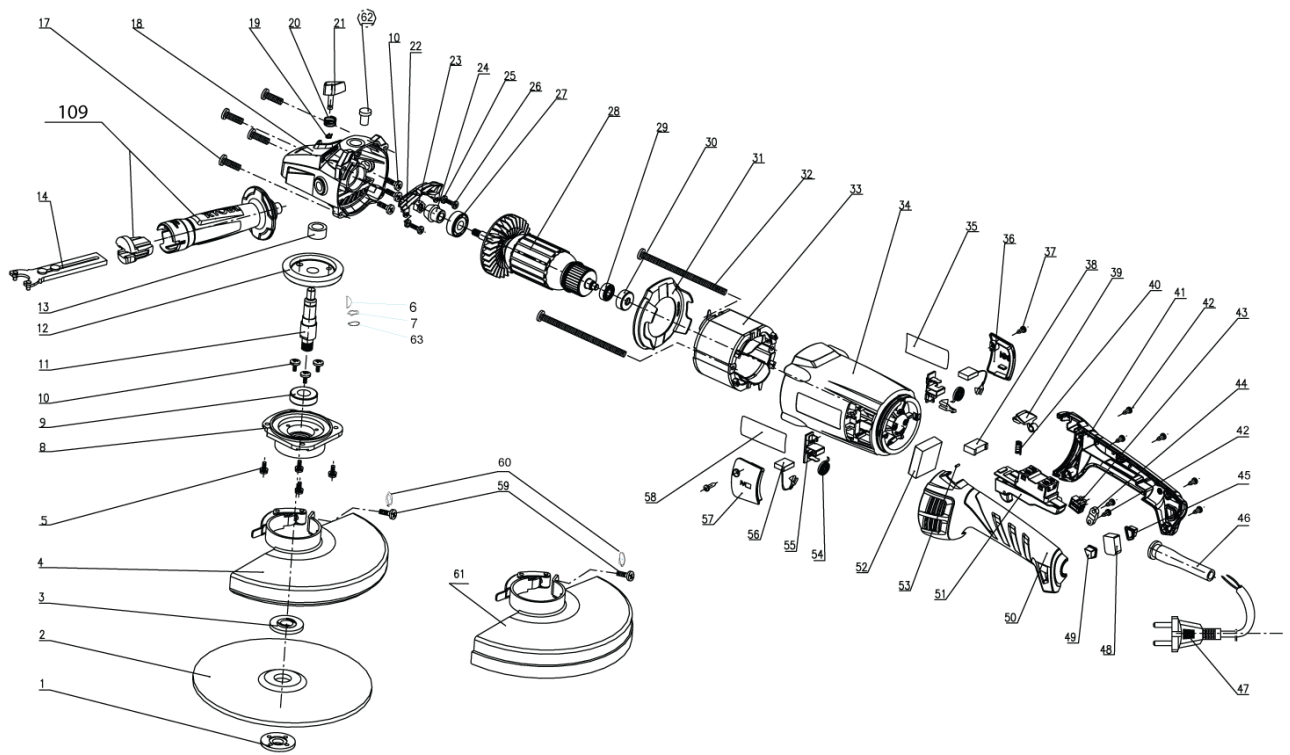

Position	Quantity	Description	Part number	EAN
0001 1	1	SPANNFLANSCH	5131033195	4002395158256
0003 2	1	AUFNAHMESCHEIBE	Item discontinued(5131033196)	
0004 3	1	SCHUTZ	Item discontinued(5131033197)	
0006 4	1	Passfeder fuer Winkelschleifer	5131033198	4002395158287
0007 5	1	SCHEIBE	5131033199	4002395158294
0008 6	1	GETRIEBEDECKEL	5131033200	4002395158904
0009 7	1	RILLENKUGELLAGER	5131033201	4002395158911
0010 8	6	SCHRAUBE	Item discontinued(5131033202)	
0011 9	1	GETRIEBEWELLE	Item discontinued(5131033203)	
0012 10	1	RITZEL	5131033204	4002395158942
0013 11	1	Nadellager	5131033205	4002395158959
0014 12	1	SCHLUESSEL	5131033206	4002395158966
0017 13	4	SCHRAUBE	5131033207	4002395158973
0018 14	1	GETRIEBEGEHAEUSE	5131033208	4002395158980
0019 15	1	RING	5131033209	4002395158997
0020 16	1	FEDER	5131033210	4002395159604
0021 17	1	KNOPF	5131033211	4002395159611
0022 18	1	LUFTFUeHRUNGSRING	5131033212	4002395159628
0023 19	1	MUTTER	5131033213	4002395159635
0024 20	1	RITZEL	5131033214	4002395159642
0025 21	2	SCHRAUBE	5131033215	4002395159659
0027 22	1	KUGELLAGER	5131033216	4002395159666
0028 23	1	ROTOR	5131033217	4002395159673
0029 24	1	KUGELLAGER	5131033218	4002395159680
0030 25	1	LAGERBUECHSE	5131033219	4002395159697
0031 26	1	VENTILATORGEHAEUSE	Item discontinued(5131033220)	
0032 27	2	SCHRAUBE	Item discontinued(5131033221)	
0033 28	1	STATOR	Item discontinued(5131033222)	
0034 29	1	MOTORGEHAEUSE	5131033223	4002395160334
0035 30	1	LEISTUNGSSCHILD	Item discontinued(5131033224)	
0036 31	1	ABDECKPLATTE	5131033225	4002395160358
0037 32	2	SCHRAUBE	Item discontinued(5131033226)	
0038 33	1	KONDENSATOR	5131033227	4002395160372
0039 34	1	DRUECKER	5131033228	4002395160389
0040 35	1	FEDER	Item discontinued(5131033229)	
0041 36	1	HA.GRIFFHAELF.RE.	Item discontinued(5131033230)	
0042 37	7	SCHRAUBE	Item discontinued(5131033231)	
0043 38	1	ANSCHLUSSKLEMME	Item discontinued(5131033232)	
0044 39	1	KABELKLEMME	Item discontinued(5131033233)	
0045 40	1	LINSE	Item discontinued(5131033234)	
0046 41	1	KABELSCHUTZSCHLAUCH	Item discontinued(5131033235)	
0047 42	1	ANSCHLUSSLEITUNG	Item discontinued(5131033237)	
0048 43	1	LED-LICHT	Item discontinued(5131033238)	
0049 44	1	LINSE	Item discontinued(5131033239)	
0050 45	1	HA.GRIFFHAELF.LINKS	5131033240	4002395158300
0051 46	1	SCHALTER	5131033241	4002395158317
0052 47	1	LEITERPLATTE	Item discontinued(5131033242)	
0053 48	1	STIFT	Item discontinued(5131033243)	
0054 49	2	FEDER	5131033244	4002395158348
0055 50	2	KOHLEHALTER	Item discontinued(5131033245)