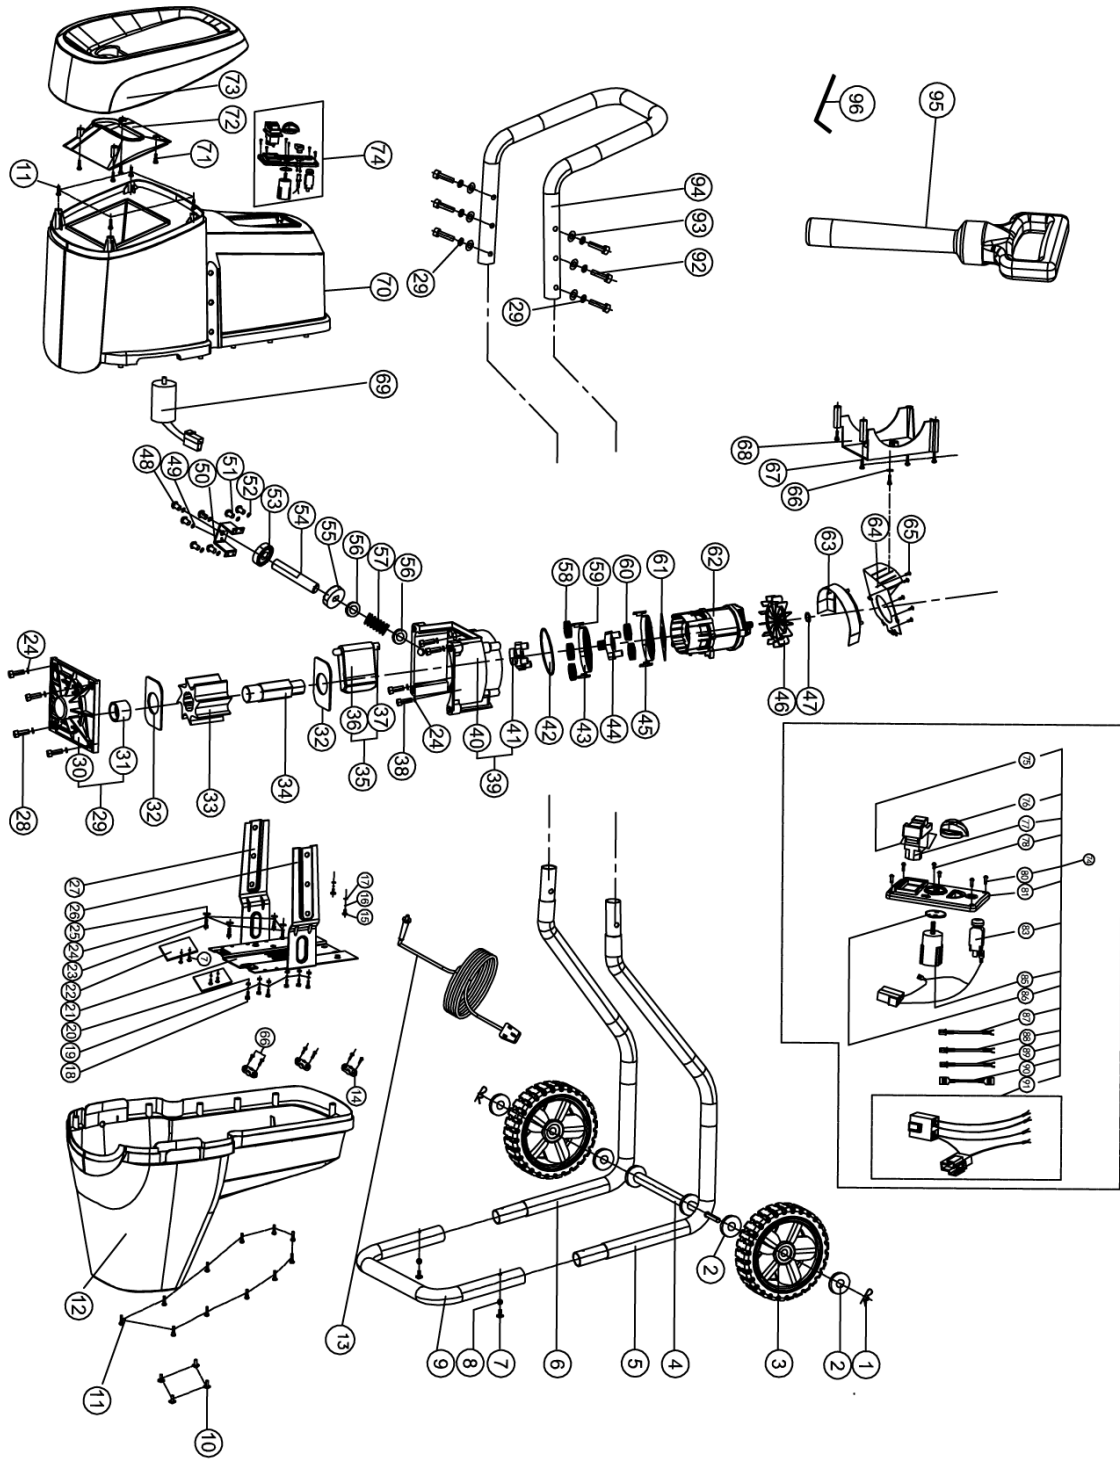

Position	Quantity	Description	Part number	EAN
001 1	2	LAGERBOLZEN	Item discontinued(5131004700)	
002 2	4	SCHEIBE	Item discontinued(5131004701)	
003 3	2	RAD	Item discontinued(5131028815)	
004 4	1	ACHSE	Item discontinued(5131028816)	
005 5	1	ROHR	Item discontinued(5131028817)	
006 6	1	ROHR	Item discontinued(5131028818)	
007 7	6	SCHRAUBE	Item discontinued(5131004704)	
008 8	2	SCHEIBE	Item discontinued(5131004705)	
009 9	1	Rahmen f. Haecksler	Item discontinued(5131028819)	
010 10	4	SCHRAUBE	Item discontinued(5131036585)	
011 11	15	SCREW RSH2455	Item discontinued(5131015716)	
012 12	1	GEHAEUSE	Item discontinued(5131034653)	
013 13	1	KABEL	Item discontinued(5131028820)	
014 14	3	KLEMME	Item discontinued(5131036586)	
015 15	2	SCHRAUBE	Item discontinued(5131036587)	
016 16	2	FEDERRING	Item discontinued(5131036588)	
017 17	2	SCHEIBE	Item discontinued(5131036589)	
018 18	6	HEX SCREW RSH2455	Item discontinued(5131004709)	
019 19	6	SPRING WASHER RSH2455	Item discontinued(5131004710)	
020 20	6	CHECKNUT RSH2455	Item discontinued(5131004711)	
021 21	1	TRAEGER	Item discontinued(5131004712)	
022 22	2	KURBELGEHAEUSE	Item discontinued(5131004713)	
023 23	4	SCHRAUBE	Item discontinued(5131004714)	
024 24	18	FEDERRING	Item discontinued(5131004715)	
025 25	4	SCHEIBE	Item discontinued(5131004716)	
026 26	1	LEFT ARM OF BRACKET RSH2455	Item discontinued(5131004717)	
027 27	1	RIGHT ARM BRACKET RSH2455	Item discontinued(5131004718)	
028 28	4	SCREW	Item discontinued(5131021066)	
029 29	1	DECKEL	Item discontinued(5131032839)	
032 30	2	SCHEIBE	Item discontinued(5131004720)	
033 31	1	RITZEL	Item discontinued(5131004721)	
034 32	1	WELLE	Item discontinued(5131004722)	
035 33	1	MESSER	5131032838	4058546138783
038 34	4	SCHRAUBE	Item discontinued(5131004724)	
039 35	1	KLINGENGEHAEUSE	5131032840	4058546138790
042 36	1	O RING RSH2455	Item discontinued(5131004727)	
043 37	1	ZAHNRAD	Item discontinued(5131004728)	
044 38	1	WELLE	5131004729	4058546087562
045 39	1	INTERNAL GEAR RSH2455	Item discontinued(5131004730)	
046 40	1	MOTORGEBLAESE	5131004731	4058546087579
047 41	1	SPRENGRING	Item discontinued(5131004732)	
048 42	3	SCHRAUBE	Item discontinued(5131027691)	
049 43	3	FEDER	Item discontinued(5131004757)	
050 44	1	TRAEGER	Item discontinued(5131004758)	
051 45	4	SCHRAUBE	Item discontinued(5131004759)	
052 46	4	SCHEIBE	Item discontinued(5131004760)	
053 47	1	PLATTE	Item discontinued(5131004761)	
054 48	1	SCHRAUBE	Item discontinued(5131004762)	
055 49	1	PLATTE	Item discontinued(5131004763)	
056 50	2	SCHEIBE	Item discontinued(5131004764)