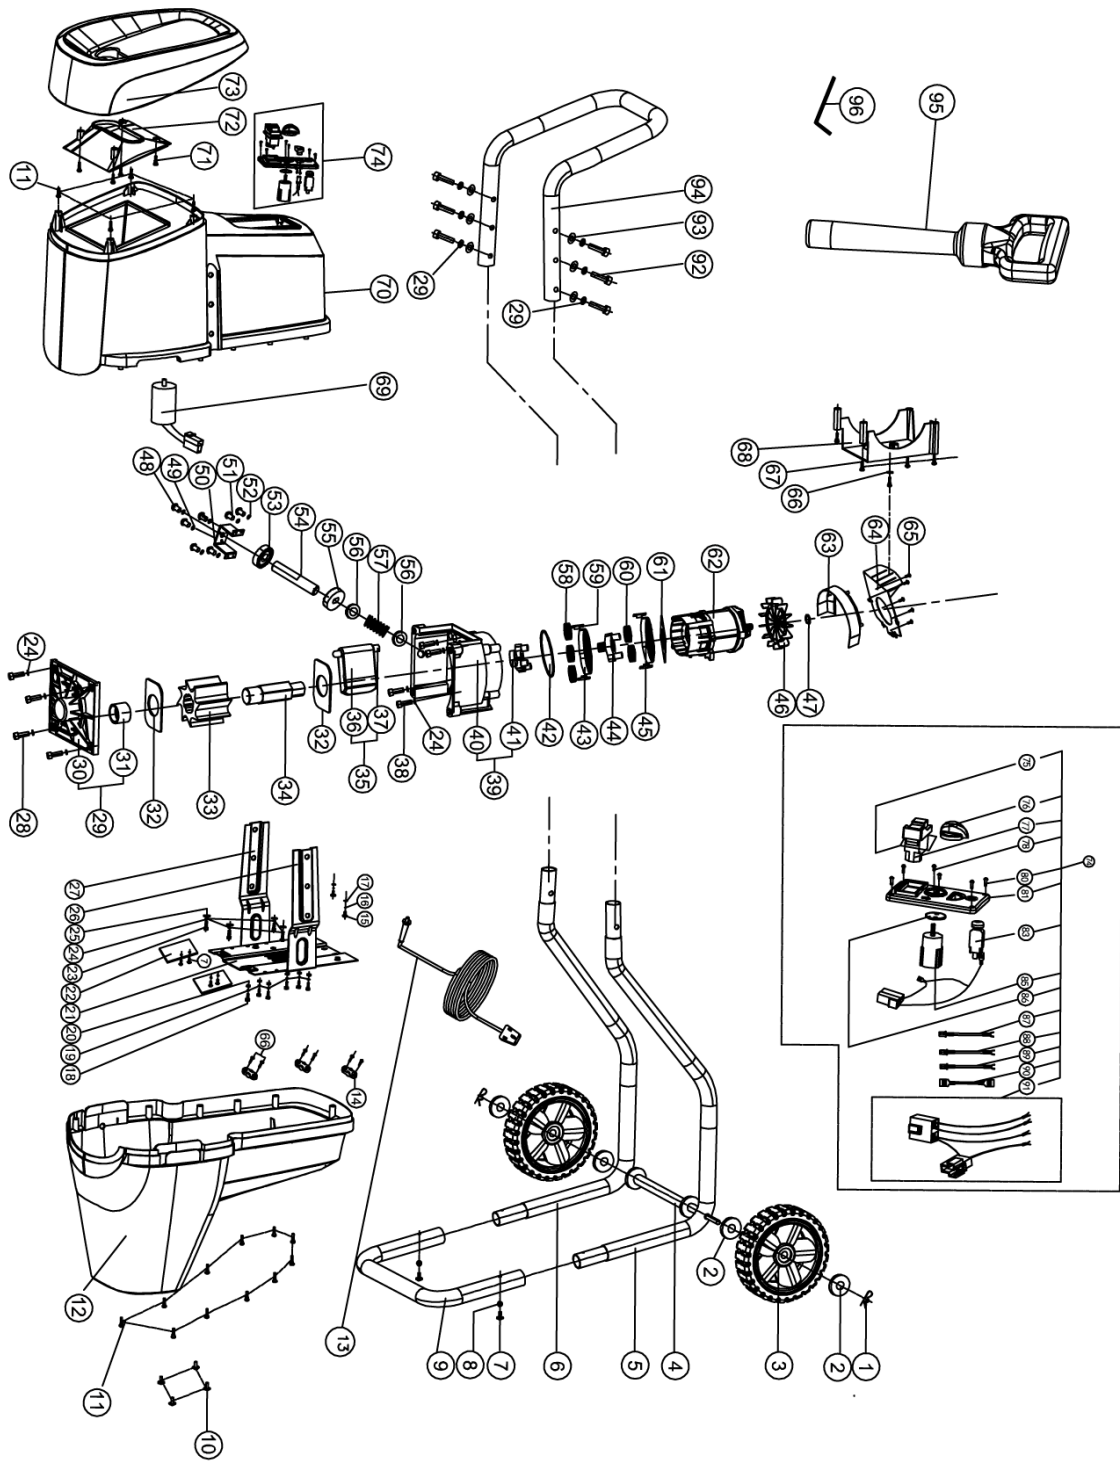

Position	Quantity	Description	Part number	EAN
001 1	2	LAGERBOLZEN	Item discontinued(5131004700)	
002 2	4	SCHEIBE	Item discontinued(5131004701)	
003 3	2	RAD	Item discontinued(5131028815)	
004 4	1	ACHSE	Item discontinued(5131028816)	
005 5	1	ROHR	Item discontinued(5131028817)	
006 6	1	ROHR	Item discontinued(5131028818)	
007 7	6	SCHRAUBE	Item discontinued(5131004704)	
008 8	2	SCHEIBE	Item discontinued(5131004705)	
009 9	1	Rahmen f. Haecksler	Item discontinued(5131028819)	
010 10	4	SCHRAUBE	Item discontinued(5131036585)	
011 11	15	SCREW RSH2455	Item discontinued(5131015716)	
012 12	1	GEHAEUSE	Item discontinued(5131034653)	
013 13	1	ANSCHLUSSLEITUNG	Item discontinued(5131004708)	
014 14	3	KLEMME	Item discontinued(5131036586)	
015 15	2	SCHRAUBE	Item discontinued(5131036587)	
016 16	2	FEDERRING	Item discontinued(5131036588)	
017 17	2	SCHEIBE	Item discontinued(5131036589)	
018 18	6	HEX SCREW RSH2455	Item discontinued(5131004709)	
019 19	6	SPRING WASHER RSH2455	Item discontinued(5131004710)	
020 20	6	CHECKNUT RSH2455	Item discontinued(5131004711)	
021 21	1	TRAEGER	Item discontinued(5131004712)	
022 22	2	KURBELGEHAEUSE	Item discontinued(5131004713)	
023 23	4	SCHRAUBE	Item discontinued(5131004714)	
024 24	18	FEDERRING	Item discontinued(5131004715)	
025 25	4	SCHEIBE	Item discontinued(5131004716)	
026 26	1	LEFT ARM OF BRACKET RSH2455	Item discontinued(5131004717)	
027 27	1	RIGHT ARM BRACKET RSH2455	Item discontinued(5131004718)	
028 28	4	SCREW	Item discontinued(5131021066)	
029 29	1	DECKEL	Item discontinued(5131032839)	
032 30	2	SCHEIBE	Item discontinued(5131004720)	
033 31	1	RITZEL	Item discontinued(5131004721)	
034 32	1	WELLE	Item discontinued(5131004722)	
035 33	1	MESSER	5131032838	4058546138783
038 34	4	SCHRAUBE	Item discontinued(5131004724)	
039 35	1	KLINGENGEHAEUSE	5131032840	4058546138790
042 36	1	O RING RSH2455	Item discontinued(5131004727)	
043 37	1	ZAHNRAD	Item discontinued(5131004728)	
044 38	1	WELLE	5131004729	4058546087562
045 39	1	INTERNAL GEAR RSH2455	Item discontinued(5131004730)	
046 40	1	MOTORGEBLAESE	5131004731	4058546087579
047 41	1	SPRENGRING	Item discontinued(5131004732)	
048 42	3	SCHRAUBE	Item discontinued(5131027691)	
049 43	3	FEDER	Item discontinued(5131004757)	
050 44	1	TRAEGER	Item discontinued(5131004758)	
051 45	4	SCHRAUBE	Item discontinued(5131004759)	
052 46	4	SCHEIBE	Item discontinued(5131004760)	
053 47	1	PLATTE	Item discontinued(5131004761)	
054 48	1	SCHRAUBE	Item discontinued(5131004762)	
055 49	1	PLATTE	Item discontinued(5131004763)	
056 50	2	SCHEIBE	Item discontinued(5131004764)