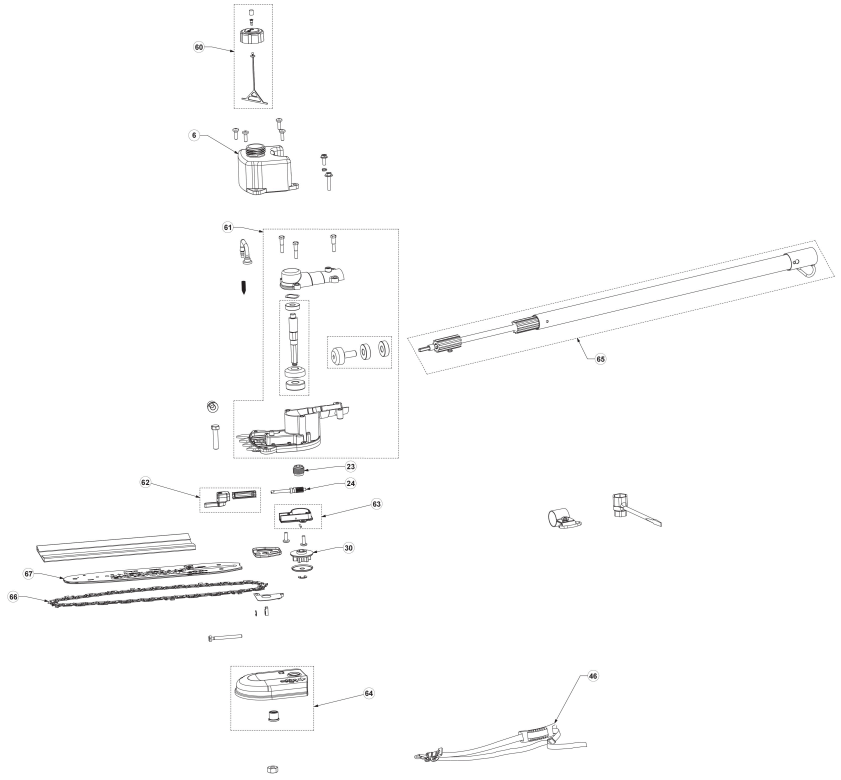

APR04 Hochentaster-Anbauteil

5133001733 - APR04 PRUNER ATTACHMENT - 4000444340

4000444340

Position	Quantity	Description	Part number	EAN
1	1	PART NOT DETAILED	1000063920	
1006 2	1	BEHAELTER	5131019895	4002395274864
1023 3	1	Schneckenritzel	Item discontinued(5131000829)	
1024 4	1	Oelpumpenritzel	5131000662	4058546078379
1030 5	1	ZAHNRAD	5131037230	4002395274116
1046 6	1	Tragegurt	5131000607	4058546078140
1060 7	1	STOPFEN	Item discontinued(5131019893)	
1061 8	1	GETRIEBE	Item discontinued(5131019897)	
1062 9	1	Dichtung	Item discontinued(5131000661)	
1063 10	1	GEHAEUSE	Item discontinued(5131037229)	
1064 11	1	ABDECKUNG	5131037231	4002395274123
1065 12	1	ANTRIEBSSCHAFT	5131041889	4058546251031
1066 13	1	CSA038 Saegekette f. APR04	Item discontinued(5132000062)	
1067 14	1	GUIDE 25.4CM POUR APR03/APR04	5132001777	4892210807625
15	1	CSA038 Saegekette f. APR04	Item discontinued(5132000062)	
16	1	GUIDE 25.4CM POUR APR03/APR04	5132001777	4892210807625