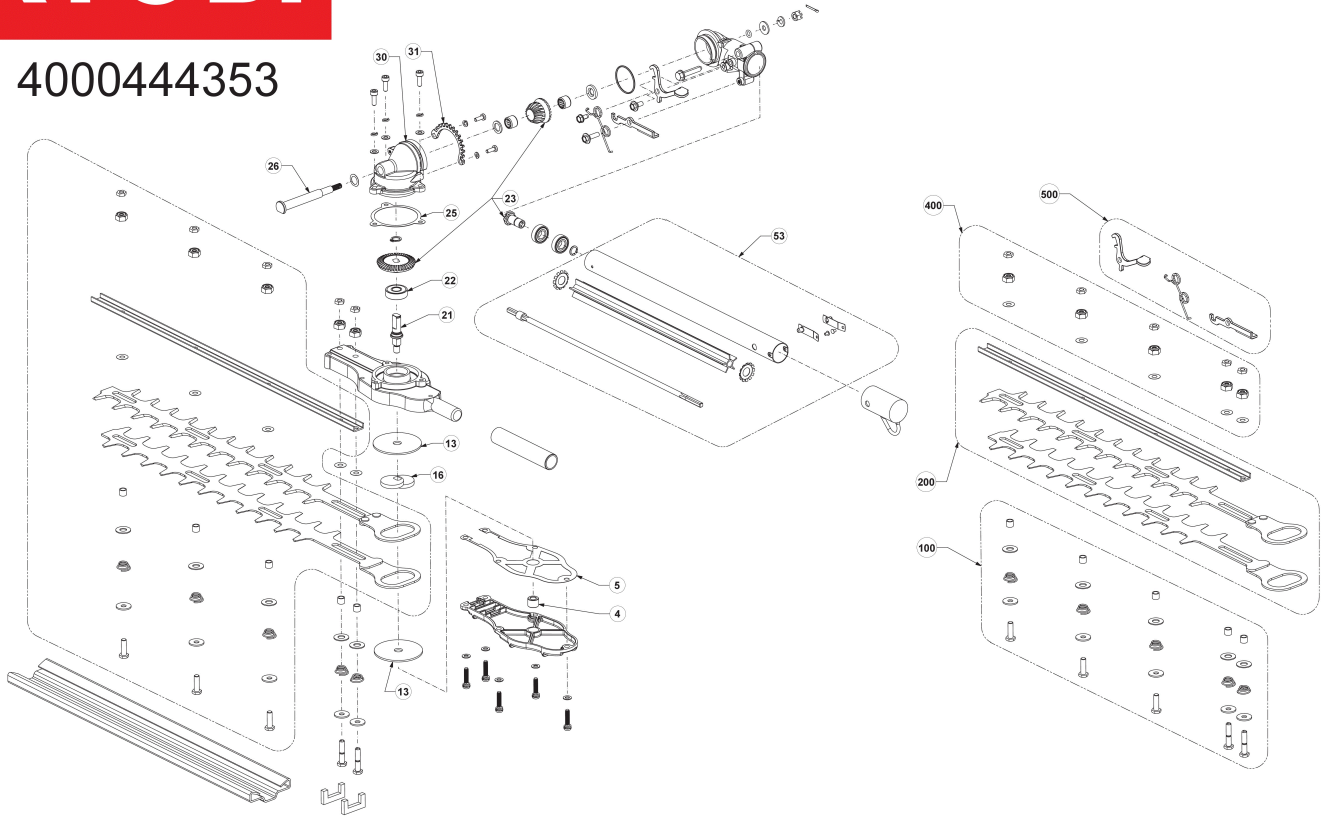

# AHF05 Heckenscheren-Anbauteil

5133001927 - AHF05 - 4000444353

4000444353

Position	Quantity	Description	Part number	EAN
1004 1	1	LAGERBUCHSE	5131010980	4058546097219
1005 2	1	DICHTUNG	5131013253	4058546100636
1013 3	2	WASHER	5131018596	4058546107215
1016 4	1	MITNEHMER	5131018598	4058546107222
1021 5	1	ANTRIEBSWELLE	5131037236	4002395276448
1022 6	1	KUGELLAGER	5131037237	4002395276455
1023 7	1	ZAHNRAD	5131041917	4058546251314
1025 8	1	DICHTUNG	5131018601	4058546056810
1026 9	1	WELLE	Item discontinued(5131018586)	
1030 10	1	GETRIEBEKASTEN	Item discontinued(5131037238)	
1031 11	1	RATSCHE	Item discontinued(5131037239)	
1053 12	1	AUFNAHMESCHAFT	5131041918	4058546251321
1100 13	1	SCHRAUBE	5131037240	4002395276486
1200 14	1	SCHERBLATT	5131037241	4002395276493
1400 15	1	MUTTER	5131041919	4058546251338
1500 16	1	SPERRINGSATZ	5131037244	4002395276523