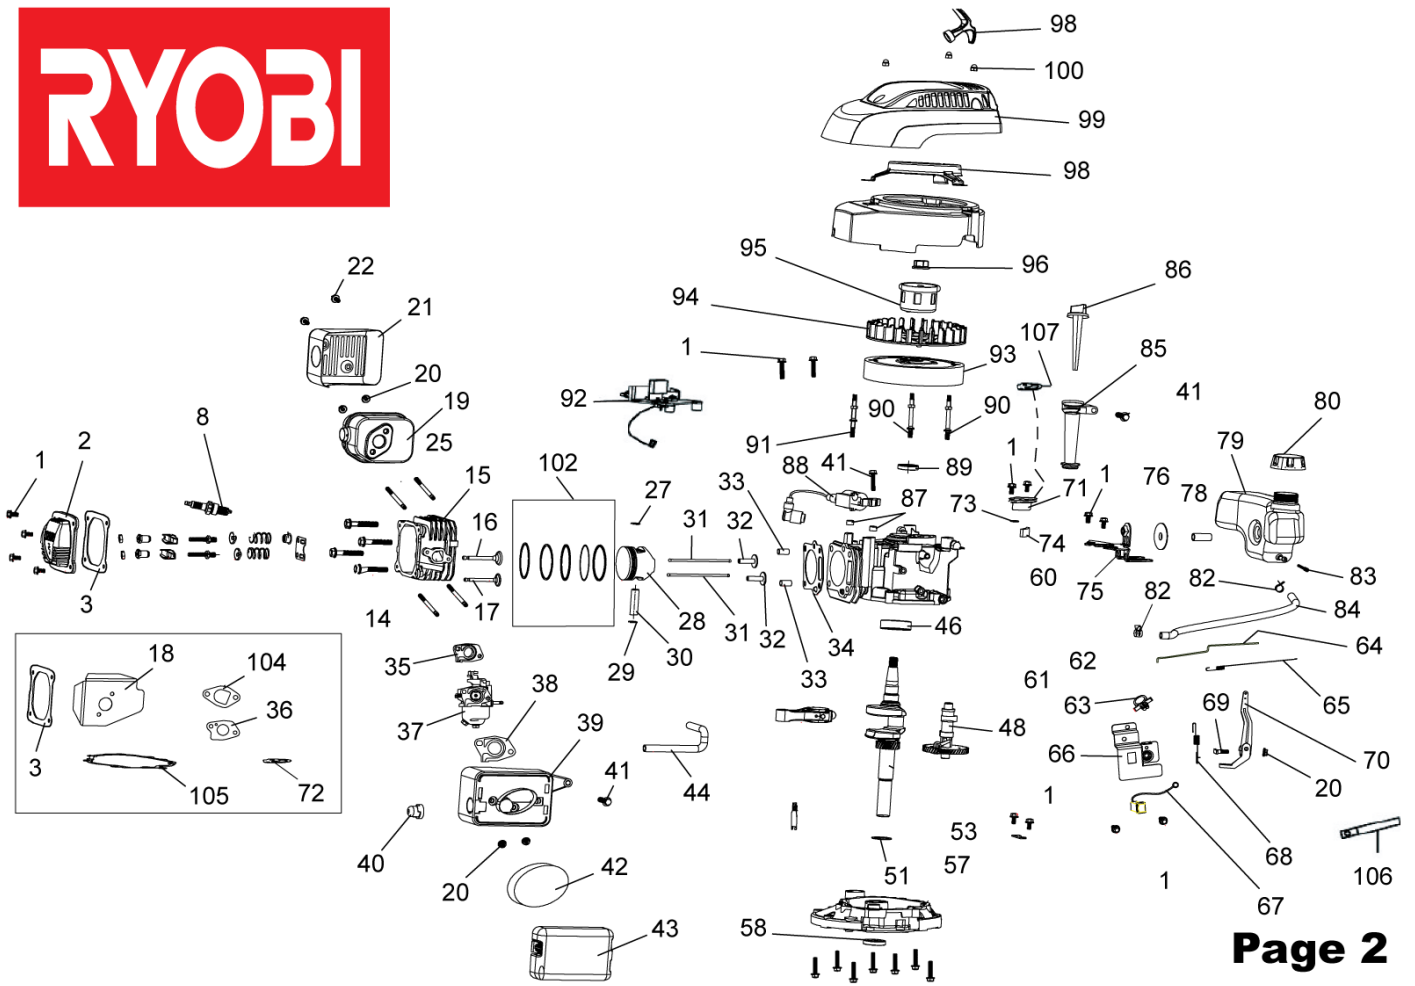

RLM4614SME 140cc 46cm Rasenmaeher EMEA

5133001895 - RLM4614SME - 4000444354

Position	Quantity	Description	Part number	EAN
1_001 1	1	MOOSGUMMI	Item discontinued(5131029203)	
1_002 2	1	HEBEL	Item discontinued(5131029205)	
1_003 3	1	HANDGRIFF	Item discontinued(5131029202)	
1_004 4	1	HANDGRIFF	Item discontinued(5131034931)	
1_005 5	1	KABEL	Item discontinued(5131034932)	
1_006 6	1	BOLZEN	Item discontinued(5131029206)	
1_007 7	1	KONSOLE	Item discontinued(5131034933)	
1_008 8	4	BOLZEN	5131034934	4058546144722
1_009 9	4	MUTTER	Item discontinued(5131029248)	
1_010 10	1	FUEHRUNG	5131029210	4058546118631
1_011 11	2	BOLZEN	Item discontinued(5131029213)	
1_012 12	1	HANDGRIFF	Item discontinued(5131034935)	
1_013 13	2	BOLZEN	5131029222	4058546118716
1_014 14	4	MUTTER	5131029219	4058546118693
1_015 15	1	KLEMMBUEGEL	5131029220	4058546118709
1_016 16	1	KNOPF	5131029218	4058546118686
1_017 17	2	KNOPF	Item discontinued(5131034936)	
1_018 18	8	KONTERMUTTER	5131034014	4058546139742
1_019 19	4	SCHEIBE	5131029217	4058546118679
1_020 20	2	BOLZEN	Item discontinued(5131034937)	
1_021 21	2	BOLZEN	5131034938	4058546144753
1_022 22	1	KONSOLE	Item discontinued(5131034939)	
1_023 23	1	KONSOLE	Item discontinued(5131034940)	
1_024 24	1	STELLELEMENT	Item discontinued(5131034941)	
1_025 25	2	BOLZEN	Item discontinued(5131034020)	
1_026 26	1	DICHTUNG	Item discontinued(5131034942)	
1_027 27	4	FEDERKLEMME	5131034943	4058546144777
1_028 28	1	TUER	Item discontinued(5131034944)	
1_029 29	1	FEDER	5131034945	4058546144791
1_030 30	1	DECKEL	Item discontinued(5131034946)	
1_031 31	1	STAUBSCHUTZGITTER	Item discontinued(5131034947)	
1_032 32	1	GESTELL	Item discontinued(5131034948)	
1_033 33	1	Grasfangbehaelter	Item discontinued(5131034949)	
1_034 34	1	ACHSE	Item discontinued(5131034950)	
1_035 35	2	SCHEIBE	Item discontinued(5131034951)	
1_036 36	1	STOPFEN	Item discontinued(5131034952)	
1_037 37	1	ACHSE	Item discontinued(5131034953)	
1_038 38	2	DECKEL	Item discontinued(5131034038)	
1_039 39	2	RAD	Item discontinued(5131034039)	
1_040 40	4	PLATTE	Item discontinued(5131034229)	
1_041 41	1	PLEUEL	Item discontinued(5131034954)	
1_042 42	1	KNOPF	Item discontinued(5131034955)	
1_043 43	1	SCHEIBE	5131034034	4058546139926
1_044 44	1	KLINGE	Item discontinued(5131034956)	
1_045 45	1	BOLZEN	Item discontinued(5131034033)	
1_046 46	1	SCHEIBE	Item discontinued(5131034004)	
1_047 47	1	VERSCHRAUBUNG	Item discontinued(5131034005)	
1_048 48	1	MUTTER	Item discontinued(5131034006)	
1_049 49	1	STOPFEN	Item discontinued(5131034007)	
1_050 50	1	GEHAEUSE	Item discontinued(5131034957)	