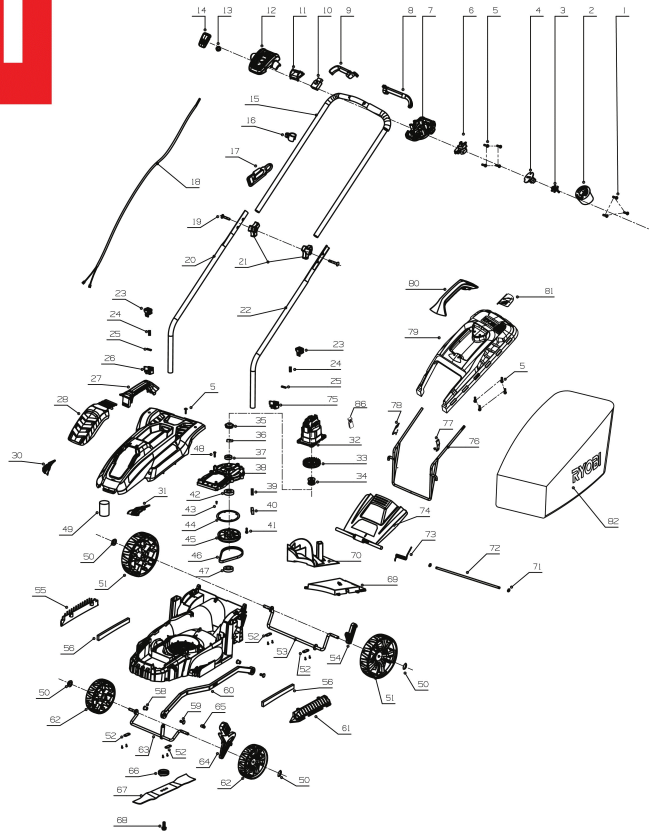

4000444359

4000444360