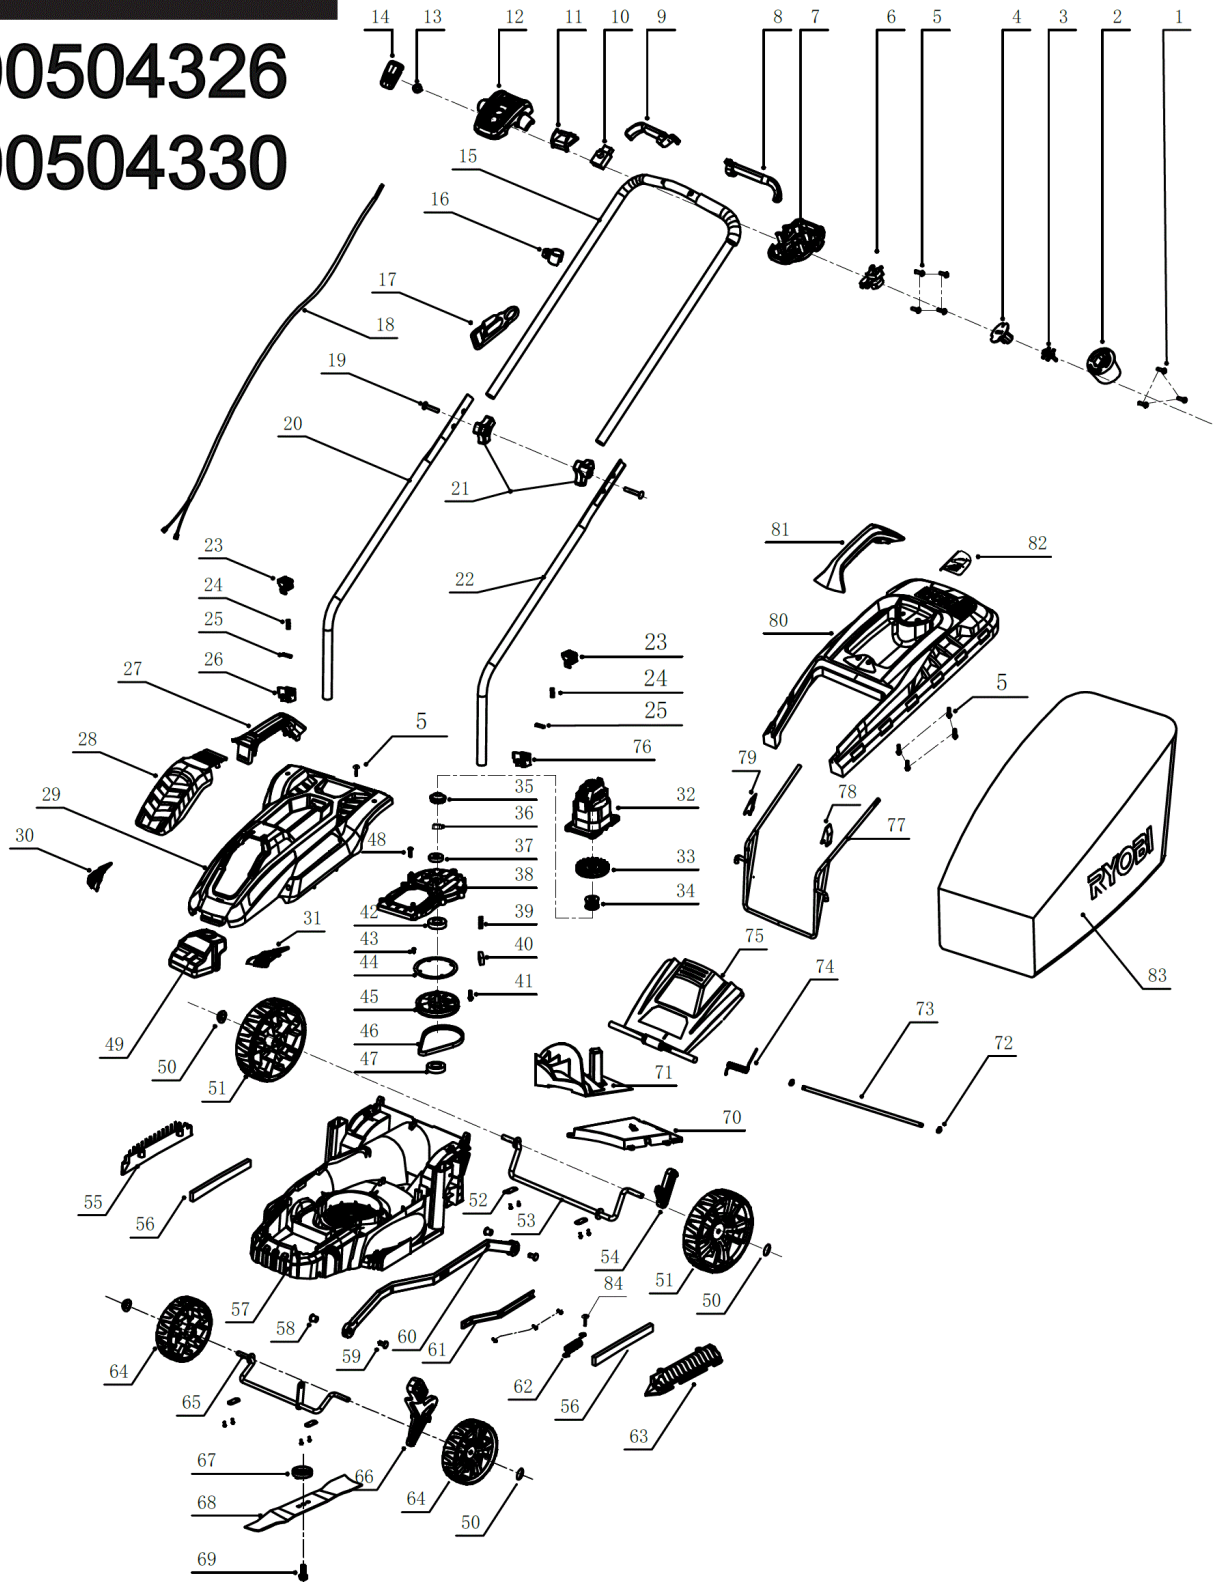

RLM13E33S El.-Rasenmaeher IN2

5133002343 - RLM13E33S - 4000444359

4000504326

4000504330

4000444359

4000444360

Position	Quantity	Description	Part number	EAN
001 1	3	SCHRAUBE	5131036998	4002395157235
002 2	1	DECKEL	5131036999	4002395157242
003 3	1	VERBINDUNGSSTECKER	5131037000	4002395157259
004 4	1	DECKEL	Item discontinued(5131037001)	
005 5	21	SCHRAUBE	5131037002	4002395157273
006 6	1	VERBINDUNGSSTECKER	Item discontinued(5131037003)	
007 7	1	GEHAEUSE	5131037004	4002395157297
008 8	1	DRUECKER	5131037005	4002395154500
009 9	1	DRUECKER	5131037006	4002395154517
010 10	1	SCHALTER	5131037007	4002395154524
011 11	1	SCHALTERABDECKUNG	5131037008	4002395154531
012 12	1	GEHAEUSE	5131037009	4002395154548
013 13	1	FEDER	Item discontinued(5131037010)	
014 14	1	SCHALTERDRUECKER	5131037011	4002395154562
015 15	1	ROHR	5131037012	4002395154579
016 16	2	FEDERKLEMME	5131037013	4002395154586
017 17	1	HALTER	5131037014	4002395154593
018 18	1	ELEKTRISCHES KABEL	Item discontinued(5131037015)	
019 19	2	SCHRAUBE	5131037016	4002395155217
020 20	1	ROHR	5131037017	4002395155224
021 21	2	FLUEGELMUTTER	5131037018	4002395155231
022 22	1	ROHR	5131037019	4002395155248
023 23	2	KNOPF	Item discontinued(5131037020)	
024 24	2	FEDER	5131037021	4002395155262
025 25	2	STIFT	Item discontinued(5131037022)	
026 26	1	GEHAEUSE	5131037023	4002395155286
027 27	1	GRIFF	Item discontinued(5131037024)	
028 28	1	MOTORABDECKUNG	5131037025	4002395155903
030 29	1	GEHAEUSE RECHTS	5131037026	4002395155927
031 30	1	GEHAEUSE LINKS	5131037027	4002395155934
032 31	1	MOTOR	5131039251	4058546025809
033 32	1	MOTORGEBLAESE	5131037028	4002395155941
034 33	1	ANTRIEBSROLLE	5131037029	4002395155958
035 34	1	ABDECKHAUBE	5131037030	4002395155965
036 35	1	MUTTER	5131037031	4002395155972
037 36	1	LAGER	5131037032	4002395155989
038 37	1	TRAEGER	5131037033	4002395155996
039 38	1	FEDER	5131037034	4002395156603
040 39	1	BREMSRING	Item discontinued(5131037035)	
041 40	4	SCHRAUBE	5131037036	4002395156627
042 41	1	LAGER	5131037037	4002395156634
043 42	4	SCHRAUBE	5131037038	4002395156641
044 43	1	FUEHRUNGSSCHEIBE	5131037039	4002395156658
045 44	1	ANTRIEBSROLLE	5131037040	4002395156665
046 45	1	RIEMEN	5131037041	4002395156672
047 46	1	LAGER	5131037042	4002395156689
048 47	7	SCHRAUBE	Item discontinued(5131037043)	
049 48	1	AUSGLEICHGEWICHT	Item discontinued(5131037044)	
050 49	4	ABDECKHAUBE	5131037045	4002395157310
051 50	2	RAD	5131037046	4002395157327