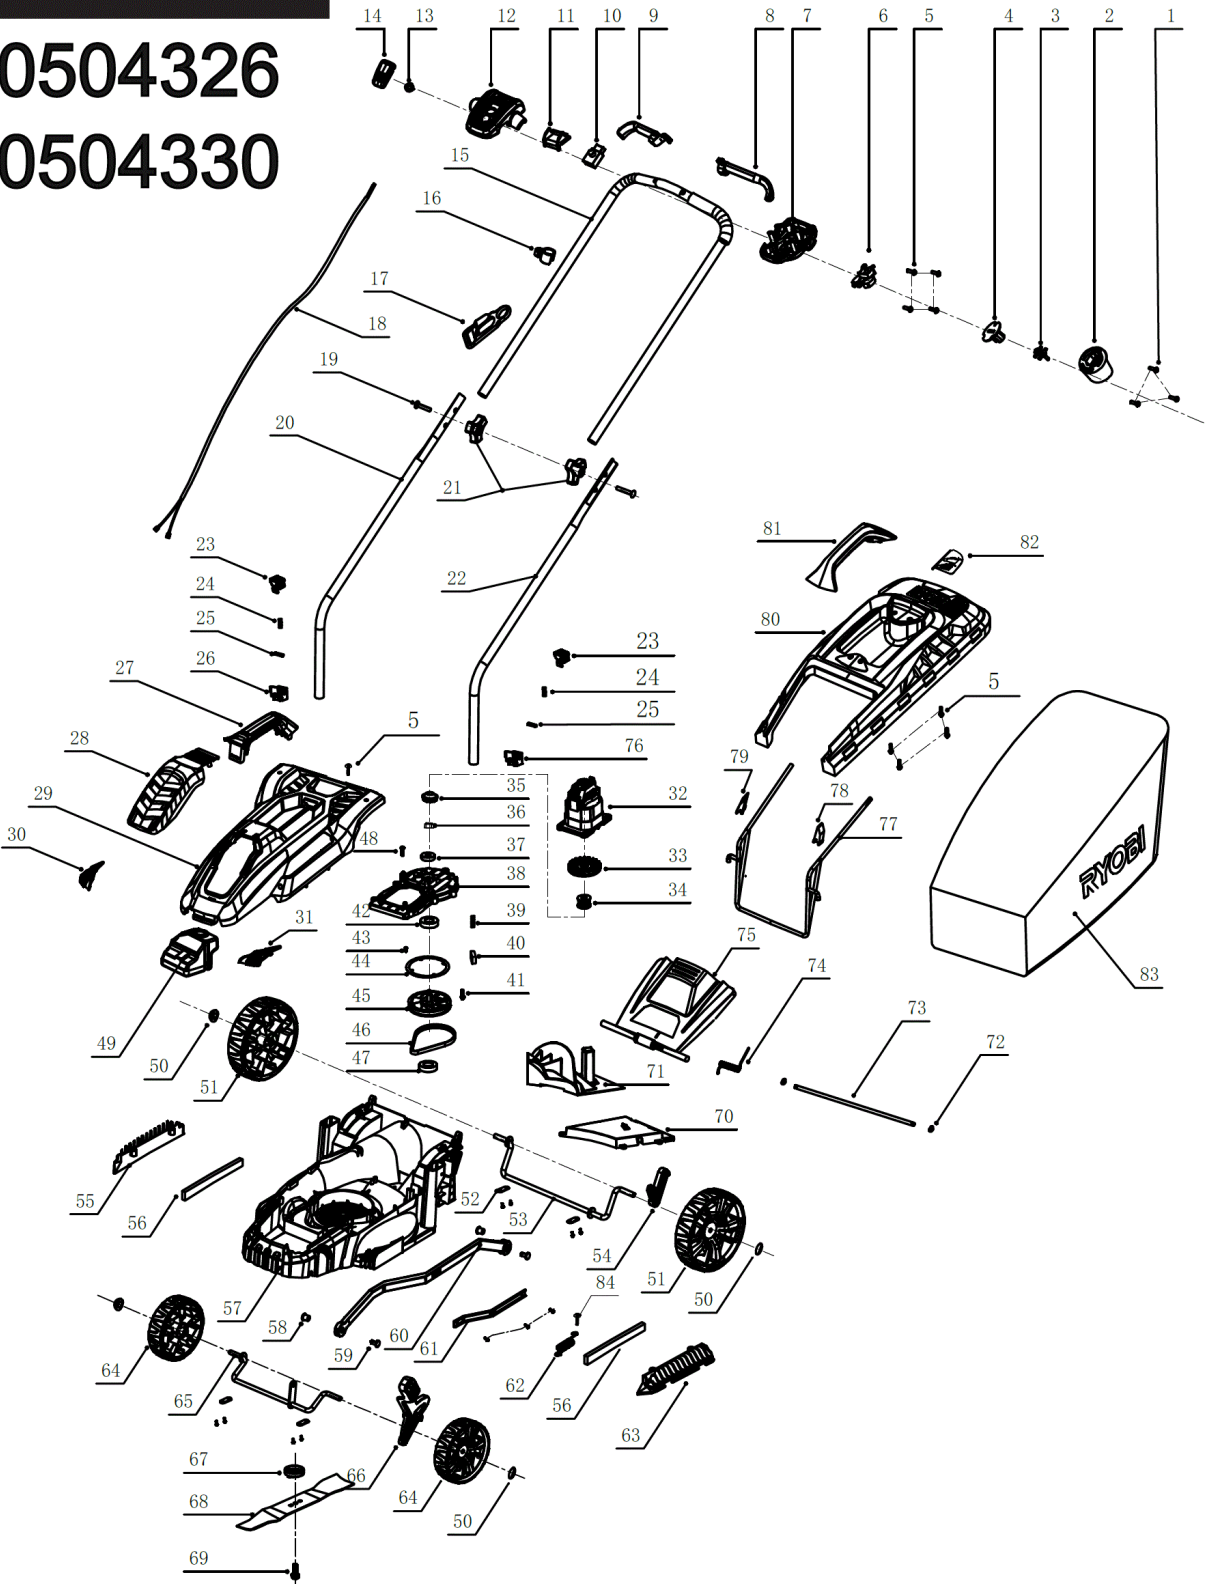

**RLM13E33S 1300W 33cm RASENMAeHER
GB2**

5133002344 - RLM13E33S - 4000444360

4000504326

4000504330

4000444359

4000444360

Position	Quantity	Description	Part number	EAN
001 1	3	SCHRAUBE	5131036998	4002395157235
002 2	1	DECKEL	5131036999	4002395157242
003 3	1	VERBINDUNGSSTECKER	5131037000	4002395157259
004 4	1	DECKEL	Item discontinued(5131037001)	
005 5	21	SCHRAUBE	5131037002	4002395157273
006 6	1	VERBINDUNGSSTECKER	Item discontinued(5131037003)	
007 7	1	GEHAEUSE	5131037004	4002395157297
008 8	1	DRUECKER	5131037005	4002395154500
009 9	1	DRUECKER	5131037006	4002395154517
010 10	1	SCHALTER	5131037007	4002395154524
011 11	1	SCHALTERABDECKUNG	5131037008	4002395154531
012 12	1	GEHAEUSE	5131037009	4002395154548
013 13	1	FEDER	Item discontinued(5131037010)	
014 14	1	SCHALTERDRUECKER	5131037011	4002395154562
015 15	1	ROHR	5131037012	4002395154579
016 16	2	FEDERKLEMME	5131037013	4002395154586
017 17	1	HALTER	5131037014	4002395154593
018 18	1	ELEKTRISCHES KABEL	Item discontinued(5131037015)	
019 19	2	SCHRAUBE	5131037016	4002395155217
020 20	1	ROHR	5131037017	4002395155224
021 21	2	FLUEGELMUTTER	5131037018	4002395155231
022 22	1	ROHR	5131037019	4002395155248
023 23	2	KNOPF	Item discontinued(5131037020)	
024 24	2	FEDER	5131037021	4002395155262
025 25	2	STIFT	Item discontinued(5131037022)	
026 26	1	GEHAEUSE	5131037023	4002395155286
027 27	1	GRIFF	Item discontinued(5131037024)	
028 28	1	MOTORABDECKUNG	5131037025	4002395155903
030 29	1	GEHAEUSE RECHTS	5131037026	4002395155927
031 30	1	GEHAEUSE LINKS	5131037027	4002395155934
032 31	1	MOTOR	5131039251	4058546025809
033 32	1	MOTORGEBLAESE	5131037028	4002395155941
034 33	1	ANTRIEBSROLLE	5131037029	4002395155958
035 34	1	ABDECKHAUBE	5131037030	4002395155965
036 35	1	MUTTER	5131037031	4002395155972
037 36	1	LAGER	5131037032	4002395155989
038 37	1	TRAEGER	5131037033	4002395155996
039 38	1	FEDER	5131037034	4002395156603
040 39	1	BREMSRING	Item discontinued(5131037035)	
041 40	4	SCHRAUBE	5131037036	4002395156627
042 41	1	LAGER	5131037037	4002395156634
043 42	4	SCHRAUBE	5131037038	4002395156641
044 43	1	FUEHRUNGSSCHEIBE	5131037039	4002395156658
045 44	1	ANTRIEBSROLLE	5131037040	4002395156665
046 45	1	RIEMEN	5131037041	4002395156672
047 46	1	LAGER	5131037042	4002395156689
048 47	7	SCHRAUBE	Item discontinued(5131037043)	
049 48	1	AUSGLEICHGEWICHT	Item discontinued(5131037044)	
050 49	4	ABDECKHAUBE	5131037045	4002395157310
051 50	2	RAD	5131037046	4002395157327