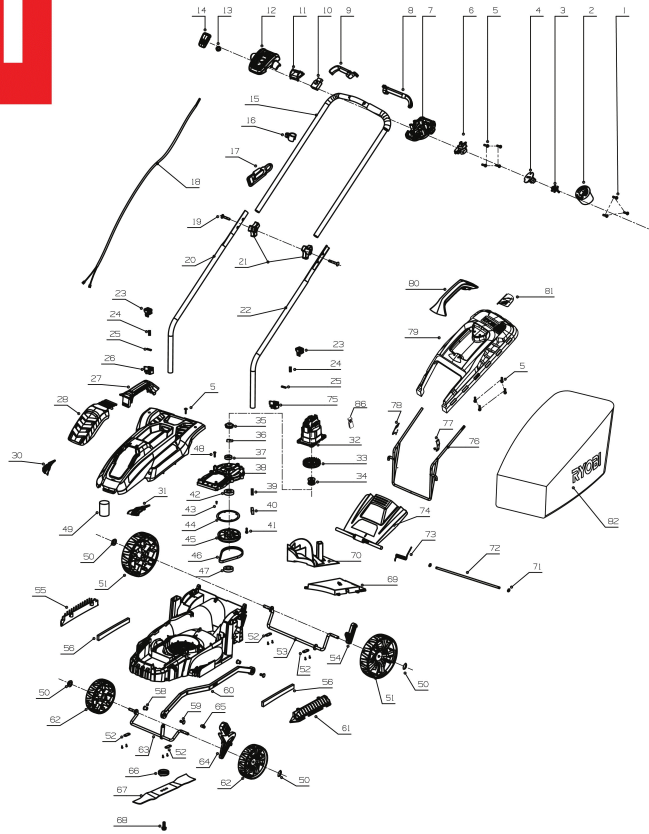

4000444359

4000444360