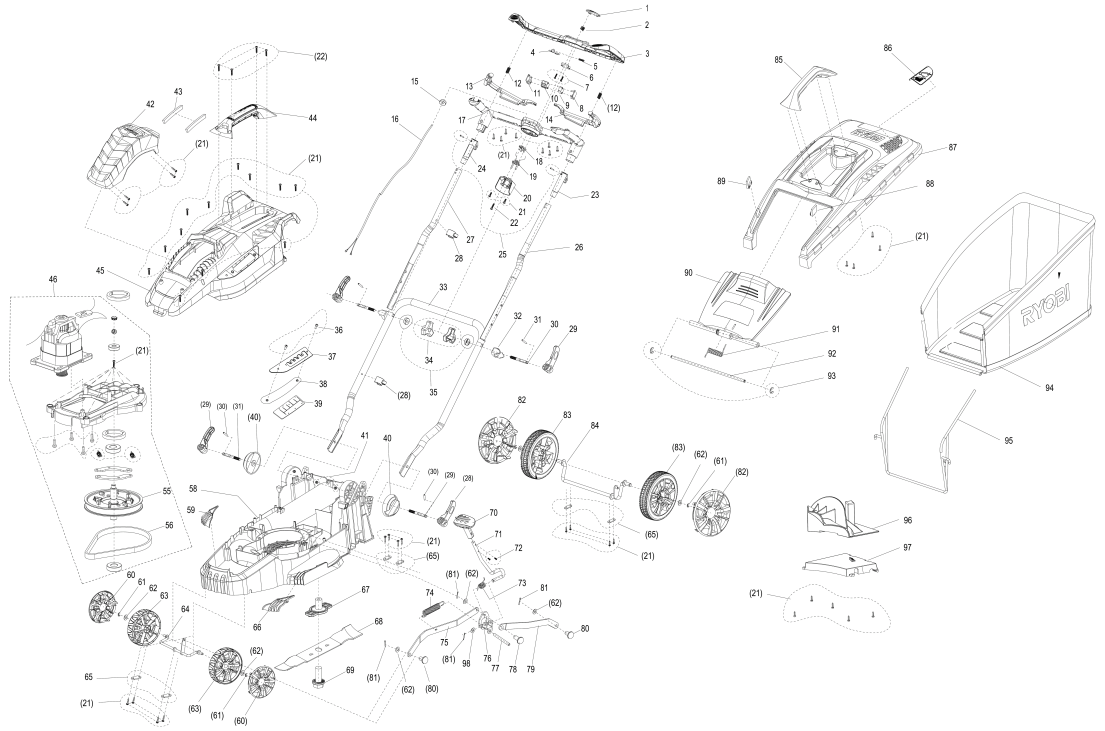

4000444361