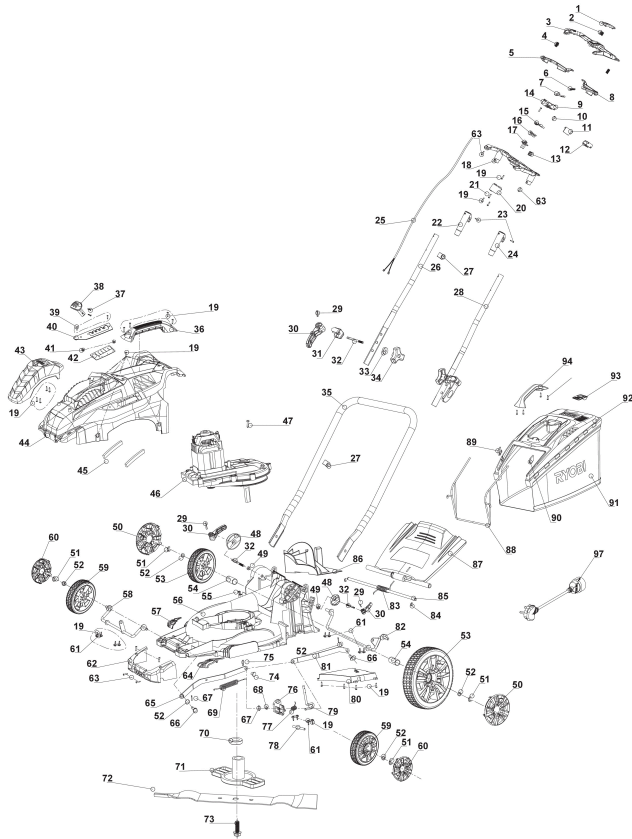

4000444363
4000444364

BELT FROM ENGINE PART 95

Position	Quantity	Description	Part number	EAN
001 1	1	DRUECKER	5131036485	4058546158125
002 2	1	FEDER	5131036486	4058546158132
003 3	1	GRIFFDECKEL	5131036487	4058546158149
004 4	2	KONTAKTFEDER	5131036488	4058546158156
005 5	1	DRUECKER	5131036489	4058546158163
006 6	1	FEDER	5131036490	4058546158170
007 7	1	SCHIEBER	5131036491	4058546158187
008 8	1	DRUECKER	5131036492	4058546158194
009 9	1	SCHALTER	5131036493	4058546026752
010 10	2	SCHRAUBE	5131036494	4058546158200
011 11	1	GEHAEUSE LINKS	5131036495	4058546158217
012 12	1	GEHAEUSE	5131036496	4058546158224
013 13	1	KABELSCHUTZSCHLAUCH	5131036497	4058546158231
014 14	1	GEHAEUSE LINKS	5131036498	4058546158248
015 15	1	ISOLIERPLATTE	5131036499	4058546158255
016 16	1	DRUCKPLATTE	5131036500	4058546158262
017 17	1	KABELSTECKER	5131036501	4058546158279
018 18	1	GRIFFDECKEL	5131036502	4058546158286
019 19	37	SCHRAUBE	5131036503	4058546158293
020 20	1	SCHUTZSTOPFEN	5131036504	4058546158309
021 21	1	SCHRAUBE	5131036505	4058546026745
022 22	1	ANSCHLUSS	5131036506	4058546158316
023 23	2	SCHRAUBE	5131036507	4058546158323
024 24	1	ANSCHLUSS	5131036508	4058546158330
025 25	1	KONDENSATOR	5131036509	4058546158347
026 26	1	Antriebsrohr	5131036510	4058546158354
027 27	2	FEDERKLEMME	5131036511	4058546158361
028 28	1	ROHR	5131036512	4058546158378
029 29	4	STIFT	5131036513	4058546158385
030 30	4	BUEGELGRIFF	5131036514	4058546158392
031 31	2	PLASTIC DRUCKSTUECK	5131036515	4058546158408
032 32	4	SCHRAUBE	5131036516	4058546158415
033 33	2	SCHEIBE	5131036517	4058546158422
034 34	2	KNOPF	5131036518	4058546158439
035 35	1	ROHR	Item discontinued(5131036519)	
036 36	1	ZUSATZHANDGRIFF	5131036520	4058546158453
037 37	2	SCHRAUBE	5131036521	4058546158460
038 38	1	HANDGRIFF	5131036522	4058546158477
039 39	2	SCHRAUBE	5131036521	4058546158460
040 40	1	HINWEISSCHILD	5131036524	4058546158484
041 41	2	MUTTER	5131036525	4058546158491
042 42	1	GUMMIPLATTE	Item discontinued(5131036526)	
043 43	1	MOTORGEHAEUSE	5131036527	4058546026738
044 44	1	GEHAEUSE	5131036528	4058546158514
045 45	2	SCHWAMM	5131036529	4058546158521
046 46	1	AC MOTOR	5131036530	4058546158538
047 47	7	SCHRAUBE	5131036531	4058546158545
048 48	2	RASTRING	5131036532	4058546158552
049 49	2	SCHRAUBE	5131036533	4058546158569
050 50	2	DECKEL	5131036534	4058546158576