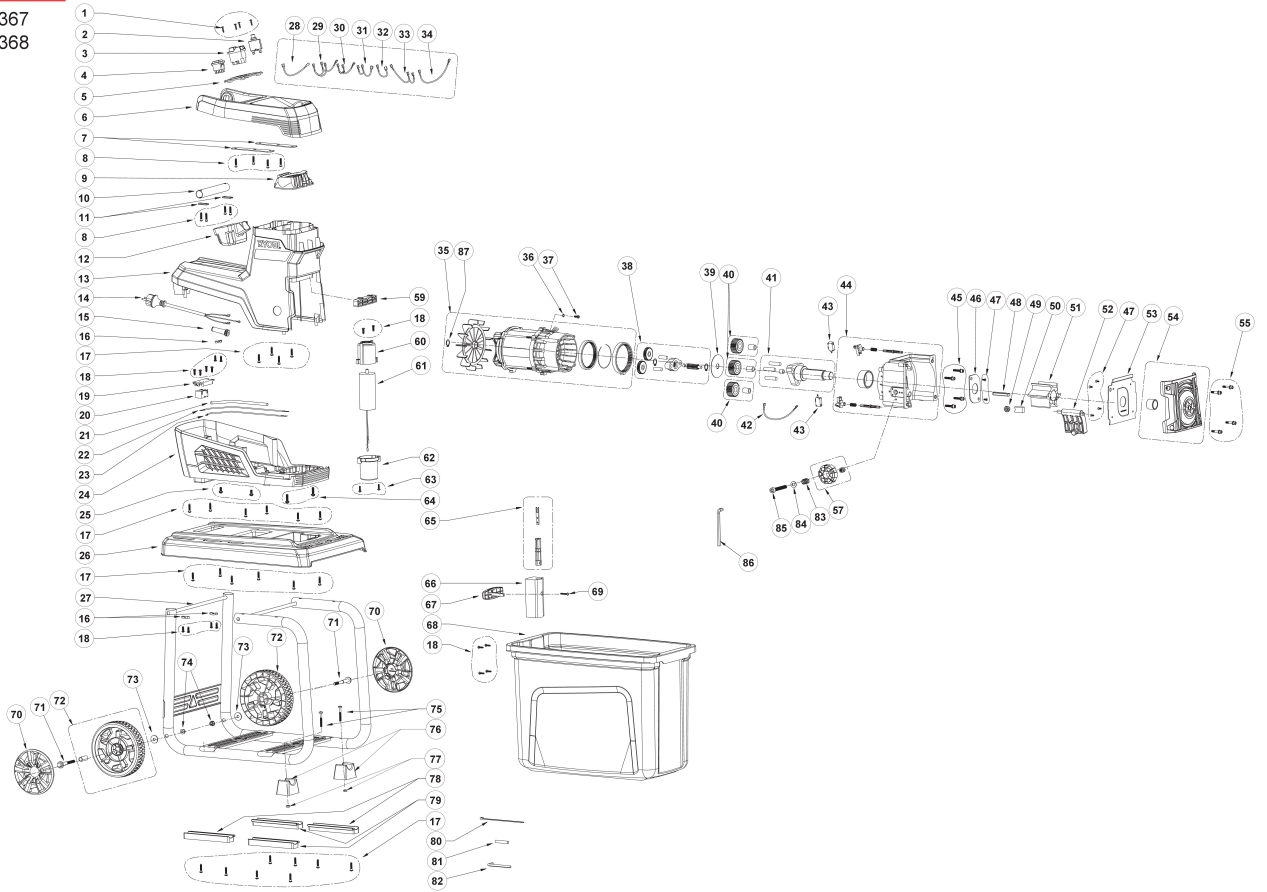

RSH2845T 2800W Elektro-Leisehaecksler IN

5133002351 - RSH2845T - 4000444367

RYOBI

4000444367
4000444368

Position	Quantity	Description	Part number	EAN
001 1	4	SCHRAUBE	Item discontinued(5131036323)	
002 2	1	SCHALTER	5131036324	4058546156947
003 3	1	SCHALTER	Item discontinued(5131036325)	
004 4	1	STEUERSCHALTER KOMP	Item discontinued(5131036326)	
005 5	1	BEDIENUNGSKONSOLE	Item discontinued(5131036327)	
006 6	1	DECKEL	5131036328	4058546156985
007 7	2	PLATTE	Item discontinued(5131036329)	
008 8	8	SCHRAUBE	5131036330	4058546157005
009 9	1	Trichter fuer Haecksler	5131036331	4058546157012
010 10	1	ROHR	Item discontinued(5131036332)	
011 11	1	PLATTE	Item discontinued(5131036333)	
012 12	1	DECKEL	Item discontinued(5131036334)	
013 13	1	GEHAEUSE	Item discontinued(5131036335)	
014 14	1	ELEKTRISCHES KABEL	5131036336	4058546157067
015 15	1	KABELSCHUTZSCHLAUCH	Item discontinued(5131036338)	
016 16	3	KABELKLEMME	Item discontinued(5131036339)	
017 17	24	SCHRAUBE	Item discontinued(5131036340)	
018 18	15	SCHRAUBE	5131036341	4058546157111
019 19	1	ELEKTRONIK-PLATINE	5131036342	4058546157128
020 20	1	SCHALTER	Item discontinued(5131036343)	
021 21	1	KABELSCHUTZSCHLAUCH	Item discontinued(5131036344)	
022 22	1	LEITUNG	Item discontinued(5131036345)	
023 23	1	LEITUNG	Item discontinued(5131036346)	
024 24	1	GEHAEUSE UNTEN	Item discontinued(5131036347)	
025 25	2	SCHRAUBE	Item discontinued(5131036348)	
026 26	1	DECKEL	Item discontinued(5131036349)	
027 27	1	GESTELL	Item discontinued(5131036350)	
028 28	1	LEITUNG	Item discontinued(5131036351)	
029 29	1	LEITUNG	Item discontinued(5131036352)	
030 30	1	LEITUNG	Item discontinued(5131036353)	
031 31	1	LEITUNG	Item discontinued(5131036354)	
032 32	1	LEITUNG	Item discontinued(5131036355)	
033 33	1	LEITUNG	Item discontinued(5131036356)	
034 34	1	LEITUNG	Item discontinued(5131036357)	
035 35	1	MOTOREINHEIT	Item discontinued(5131036358)	
036 36	1	SCHEIBE	Item discontinued(5131036360)	
037 37	2	SCHRAUBE	Item discontinued(5131036361)	
038 38	1	GETRIEBE-SET	Item discontinued(5131036362)	
039 39	1	SCHEIBE	5131036363	4058546157319
040 40	3	GETRIEBE-SET	Item discontinued(5131036364)	
041 41	1	WELLE	Item discontinued(5131036365)	
042 42	1	LEITUNG	Item discontinued(5131036366)	
043 43	1	VERRIEGEL.-ELEMENT	5131036367	4058546157357
044 44	1	KLINGENGEHAEUSE	Item discontinued(5131036368)	
045 45	4	BOLZEN	Item discontinued(5131036369)	
046 46	1	PLATTE	5131036370	4058546157388
047 47	6	SCHRAUBE	5131036371	4058546157395
048 48	1	PASSFEDER	5131036372	4058546157401
049 49	1	MUTTER	5131036373	4058546157418
050 50	1	PLATTE	5131036374	4058546157425