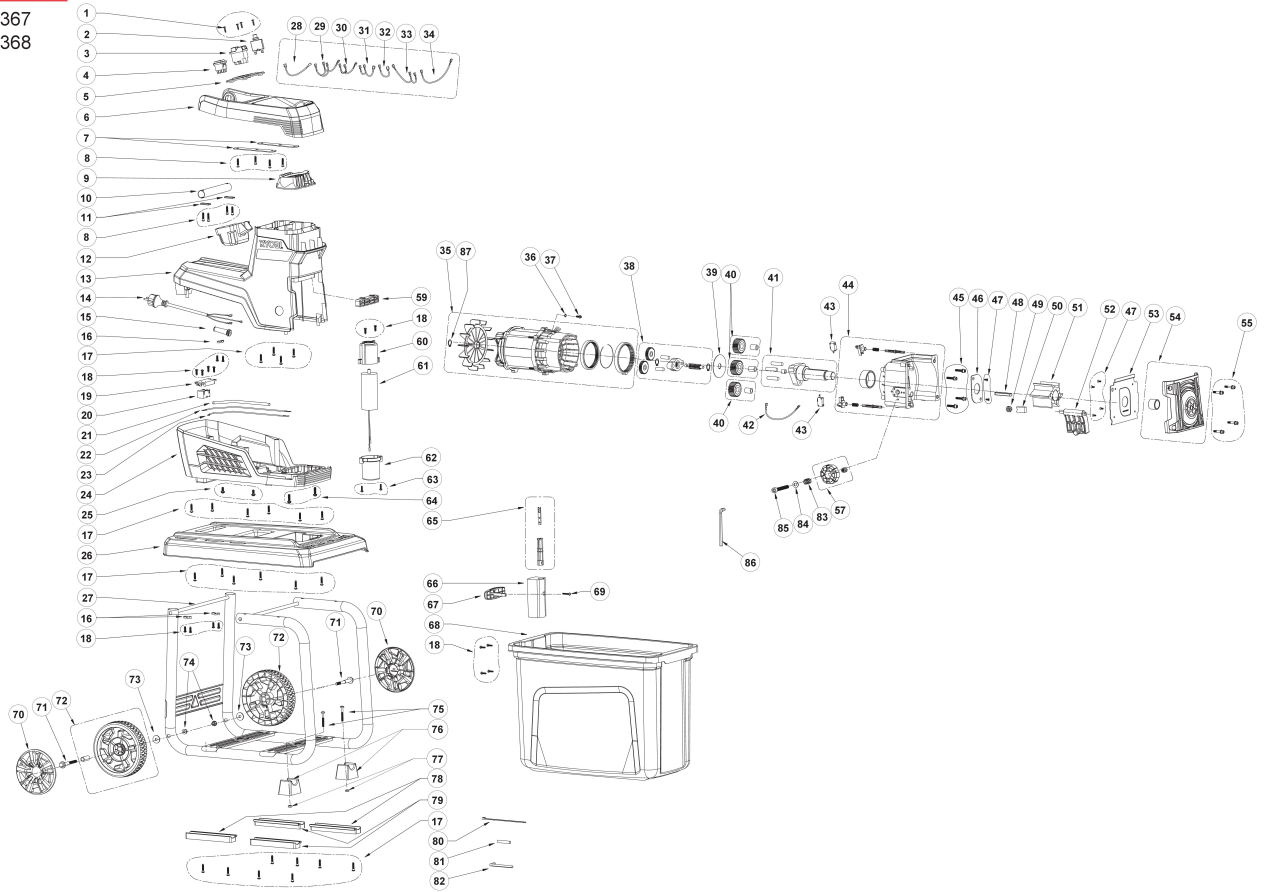

RSH2845T 2800W ELEKTRO-HAECKSLER GB2

5133002352 - RSH2845T 2800W (UK) - 4000444368

4000444367
4000444368

Position	Quantity	Description	Part number	EAN
001 1	4	SCHRAUBE	Item discontinued(5131036323)	
002 2	1	SCHALTER	5131036324	4058546156947
003 3	1	SCHALTER	Item discontinued(5131036325)	
004 4	1	STEUERSCHALTER KOMP	Item discontinued(5131036326)	
005 5	1	BEDIENUNGSKONSOLE	Item discontinued(5131036327)	
006 6	1	DECKEL	5131036328	4058546156985
007 7	2	PLATTE	Item discontinued(5131036329)	
008 8	8	SCHRAUBE	5131036330	4058546157005
009 9	1	Trichter fuer Haecksler	5131036331	4058546157012
010 10	1	ROHR	Item discontinued(5131036332)	
011 11	1	PLATTE	Item discontinued(5131036333)	
012 12	1	DECKEL	Item discontinued(5131036334)	
013 13	1	GEHAEUSE	Item discontinued(5131036335)	
014 14	1	ELEKTRISCHES KABEL	Item discontinued(5131036337)	
015 15	1	KABELSCHUTZSCHLAUCH	Item discontinued(5131036338)	
016 16	3	KABELKLEMME	Item discontinued(5131036339)	
017 17	24	SCHRAUBE	Item discontinued(5131036340)	
018 18	15	SCHRAUBE	5131036341	4058546157111
019 19	1	ELEKTRONIK-PLATINE	5131036342	4058546157128
020 20	1	SCHALTER	Item discontinued(5131036343)	
021 21	1	KABELSCHUTZSCHLAUCH	Item discontinued(5131036344)	
022 22	1	LEITUNG	Item discontinued(5131036345)	
023 23	1	LEITUNG	Item discontinued(5131036346)	
024 24	1	GEHAEUSE UNTEN	Item discontinued(5131036347)	
025 25	2	SCHRAUBE	Item discontinued(5131036348)	
026 26	1	DECKEL	Item discontinued(5131036349)	
027 27	1	GESTELL	Item discontinued(5131036350)	
028 28	1	LEITUNG	Item discontinued(5131036351)	
029 29	1	LEITUNG	Item discontinued(5131036352)	
030 30	1	LEITUNG	Item discontinued(5131036353)	
031 31	1	LEITUNG	Item discontinued(5131036354)	
032 32	1	LEITUNG	Item discontinued(5131036355)	
033 33	1	LEITUNG	Item discontinued(5131036356)	
034 34	1	LEITUNG	Item discontinued(5131036357)	
035 35	1	MOTOREINHEIT	Item discontinued(5131036358)	
036 36	1	SCHEIBE	Item discontinued(5131036360)	
037 37	2	SCHRAUBE	Item discontinued(5131036361)	
038 38	1	GETRIEBE-SET	Item discontinued(5131036362)	
039 39	1	SCHEIBE	5131036363	4058546157319
040 40	3	GETRIEBE-SET	Item discontinued(5131036364)	
041 41	1	WELLE	Item discontinued(5131036365)	
042 42	1	LEITUNG	Item discontinued(5131036366)	
043 43	1	VERRIEGEL.-ELEMENT	5131036367	4058546157357
044 44	1	KLINGENGEHAEUSE	Item discontinued(5131036368)	
045 45	4	BOLZEN	Item discontinued(5131036369)	
046 46	1	PLATTE	5131036370	4058546157388
047 47	6	SCHRAUBE	5131036371	4058546157395
048 48	1	PASSFEDER	5131036372	4058546157401
049 49	1	MUTTER	5131036373	4058546157418
050 50	1	PLATTE	5131036374	4058546157425