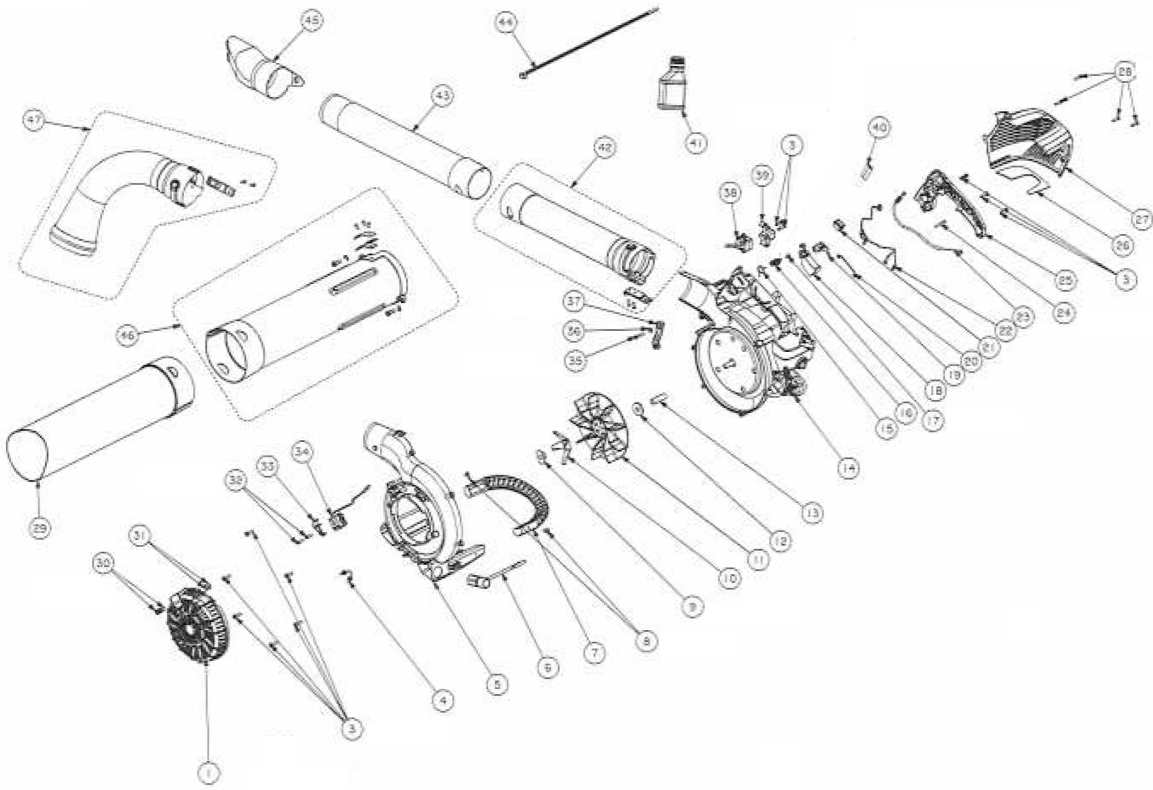

RBV26B 26ccm Benzin-Laubsauger XXX

5133002353 - RBV26B - 4000444381

Position	Quantity	Description	Part number	EAN
1_001 1	1	TUER	5131197908	4002395165933
1_002 2	1	Laubfangsack	Item discontinued(5131197909)	
1_003 3	12	SCHRAUBE	Item discontinued(5131197910)	
1_004 4	1	FEDER	5131197911	4002395165964
1_005 5	1	GEHAEUSE	5131197912	4002395165971
1_006 6	1	SCHLUESSEL	5131197913	4002395165988
1_007 7	1	ZUSATZHANDGRIFF	5131197914	4002395165995
1_008 8	2	SCHRAUBE	5131197915	4002395166602
1_009 9	1	MUTTER	5131197916	4002395166619
1_010 10	1	KLINGE	5131197917	4002395166626
1_011 11	1	VENTILATOR	5131197918	4002395166633
1_012 12	1	SCHEIBE	5131011772	4058546056650
1_013 13	1	DISTANZSTUECK	5131019422	4058546055882
1_014 14	1	MOTOREINHEIT	Item discontinued(5131197919)	
1_015 15	1	FEDER	Item discontinued(5131197920)	
1_016 16	1	HEBEL	5131034529	4058546055899
1_017 17	1	SCHRAUBE	5131011565	4058546056667
1_018 18	1	DRUECKER	5131034577	4058546142209
1_019 19	1	VERRIEGELUNG	5131009193	4058546056698
1_020 20	1	LEITUNG	5131034578	4058546142216
1_021 21	1	SCHALTER	5131016261	4058546103668
1_022 22	1	VERDRAHTUNG	5131019394	4058546055905
1_023 23	2	KABEL	5131019392	4058546055912
1_024 24	1	SCHRAUBE	Item discontinued(5131197921)	
1_025 25	1	HANDGRIFF	Item discontinued(5131197922)	
1_026 26	1	DICHTUNG	Item discontinued(5131197923)	
1_027 27	1	GEHAEUSE	5131197924	4002395166695
1_028 28	4	SCHRAUBE	5131047770	4058546504069
1_029 29	1	ROHR	Item discontinued(5131028350)	
1_030 30	1	SCHRAUBE	5131011528	4058546098247
1_031 31	4	SICHERUNGSRING	5131001842	4058546055998
1_032 32	2	SCHRAUBE	Item discontinued(5131011493)	
1_033 33	1	DECKEL	5131034581	4058546142223
1_034 34	1	SCHALTER	Item discontinued(5131019403)	
1_035 35	1	SCHRAUBE	5131011494	4058546055981
1_036 36	1	SCHEIBE	5131011770	4058546055974
1_037 37	1	KLEMMHEBEL	5131197925	4002395167302
1_038 38	1	SCHALTER	5131019404	4058546055936
1_039 39	1	DECKEL	Item discontinued(5131028360)	
1_040 40	1	ROHR	Item discontinued(5131028361)	
1_041 41	1	BEHAELTER	Item discontinued(5131197926)	
1_042 42	1	ROHR	5131197927	4002395167326
1_043 43	1	ROHR	5131197928	4002395167333
1_044 44	1	BEFESTIGUNGSGURT	Item discontinued(5131013223)	
1_045 45	1	DUESE	5131197929	4002395167340
1_046 46	1	SAUGROHR	Item discontinued(5131197930)	
1_047 47	1	SAUGROHR	5131197931	4002395167364
2_001 48	3	SCHRAUBE TANKBEFESTIGUNG	5131011556	4058546098476
2_003 49	1	MOTOREINHEIT	Item discontinued(5131197932)	
2_004 50	1	BEHAELTER	Item discontinued(5131197933)	