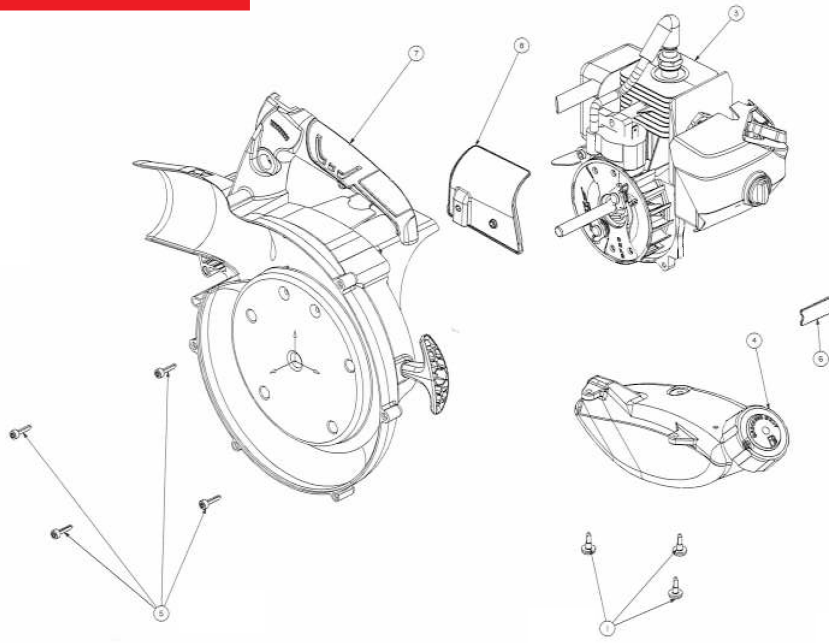

RBV26B 26ccm Benzin-Laubsauger XXX

5133002353 - RBV26B - 4000444381

Position	Quantity	Description	Part number	EAN
1_001 1	1	TUER	5131197908	4002395165933
1_002 2	1	Laubfangsack	Item discontinued(5131197909)	
1_003 3	12	SCHRAUBE	Item discontinued(5131197910)	
1_004 4	1	FEDER	5131197911	4002395165964
1_005 5	1	GEHAEUSE	5131197912	4002395165971
1_006 6	1	SCHLUESSEL	5131197913	4002395165988
1_007 7	1	ZUSATZHANDGRIFF	5131197914	4002395165995
1_008 8	2	SCHRAUBE	5131197915	4002395166602
1_009 9	1	MUTTER	5131197916	4002395166619
1_010 10	1	KLINGE	5131197917	4002395166626
1_011 11	1	VENTILATOR	5131197918	4002395166633
1_012 12	1	SCHEIBE	5131011772	4058546056650
1_013 13	1	DISTANZSTUECK	5131019422	4058546055882
1_014 14	1	MOTOREINHEIT	Item discontinued(5131197919)	
1_015 15	1	FEDER	Item discontinued(5131197920)	
1_016 16	1	HEBEL	5131034529	4058546055899
1_017 17	1	SCHRAUBE	5131011565	4058546056667
1_018 18	1	DRUECKER	5131034577	4058546142209
1_019 19	1	VERRIEGELUNG	5131009193	4058546056698
1_020 20	1	LEITUNG	5131034578	4058546142216
1_021 21	1	SCHALTER	5131016261	4058546103668
1_022 22	1	VERDRAHTUNG	5131019394	4058546055905
1_023 23	2	KABEL	5131019392	4058546055912
1_024 24	1	SCHRAUBE	Item discontinued(5131197921)	
1_025 25	1	HANDGRIFF	Item discontinued(5131197922)	
1_026 26	1	DICHTUNG	Item discontinued(5131197923)	
1_027 27	1	GEHAEUSE	5131197924	4002395166695
1_028 28	4	SCHRAUBE	5131047770	4058546504069
1_029 29	1	ROHR	Item discontinued(5131028350)	
1_030 30	1	SCHRAUBE	5131011528	4058546098247
1_031 31	4	SICHERUNGSRING	5131001842	4058546055998
1_032 32	2	SCHRAUBE	Item discontinued(5131011493)	
1_033 33	1	DECKEL	5131034581	4058546142223
1_034 34	1	SCHALTER	Item discontinued(5131019403)	
1_035 35	1	SCHRAUBE	5131011494	4058546055981
1_036 36	1	SCHEIBE	5131011770	4058546055974
1_037 37	1	KLEMMHEBEL	5131197925	4002395167302
1_038 38	1	SCHALTER	5131019404	4058546055936
1_039 39	1	DECKEL	Item discontinued(5131028360)	
1_040 40	1	ROHR	Item discontinued(5131028361)	
1_041 41	1	BEHAELTER	Item discontinued(5131197926)	
1_042 42	1	ROHR	5131197927	4002395167326
1_043 43	1	ROHR	5131197928	4002395167333
1_044 44	1	BEFESTIGUNGSGURT	Item discontinued(5131013223)	
1_045 45	1	DUESE	5131197929	4002395167340
1_046 46	1	SAUGROHR	Item discontinued(5131197930)	
1_047 47	1	SAUGROHR	5131197931	4002395167364
2_001 48	3	SCHRAUBE TANKBEFESTIGUNG	5131011556	4058546098476
2_003 49	1	MOTOREINHEIT	Item discontinued(5131197932)	
2_004 50	1	BEHAELTER	Item discontinued(5131197933)	