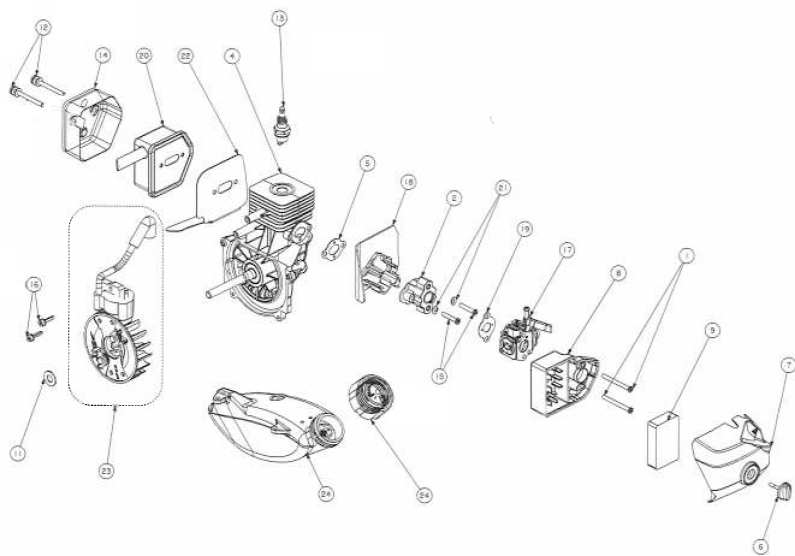

Position	Quantity	Description	Part number	EAN
1_001 1	1	TUER	5131197908	4002395165933
1_002 2	1	Laubfangsack	Item discontinued(5131197909)	
1_003 3	12	SCHRAUBE	Item discontinued(5131197910)	
1_004 4	1	FEDER	5131197911	4002395165964
1_005 5	1	GEHAEUSE	5131197912	4002395165971
1_006 6	1	SCHLUESSEL	5131197913	4002395165988
1_007 7	1	ZUSATZHANDGRIFF	5131197914	4002395165995
1_008 8	2	SCHRAUBE	5131197915	4002395166602
1_009 9	1	MUTTER	5131197916	4002395166619
1_010 10	1	KLINGE	5131197917	4002395166626
1_011 11	1	VENTILATOR	5131197918	4002395166633
1_012 12	1	SCHEIBE	5131011772	4058546056650
1_013 13	1	DISTANZSTUECK	5131019422	4058546055882
1_014 14	1	MOTOREINHEIT	Item discontinued(5131197919)	
1_015 15	1	FEDER	Item discontinued(5131197920)	
1_016 16	1	HEBEL	5131034529	4058546055899
1_017 17	1	SCHRAUBE	5131011565	4058546056667
1_018 18	1	DRUECKER	5131034577	4058546142209
1_019 19	1	VERRIEGELUNG	5131009193	4058546056698
1_020 20	1	LEITUNG	5131034578	4058546142216
1_021 21	1	SCHALTER	5131016261	4058546103668
1_022 22	1	VERDRAHTUNG	5131019394	4058546055905
1_023 23	2	KABEL	5131019392	4058546055912
1_024 24	1	SCHRAUBE	Item discontinued(5131197921)	
1_025 25	1	HANDGRIFF	Item discontinued(5131197922)	
1_026 26	1	DICHTUNG	Item discontinued(5131197923)	
1_027 27	1	GEHAEUSE	5131197924	4002395166695
1_028 28	4	SCHRAUBE	5131047770	4058546504069
1_029 29	1	ROHR	Item discontinued(5131028350)	
1_030 30	1	SCHRAUBE	5131011528	4058546098247
1_031 31	4	SICHERUNGSRING	5131001842	4058546055998
1_032 32	2	SCHRAUBE	Item discontinued(5131011493)	
1_033 33	1	DECKEL	5131034581	4058546142223
1_034 34	1	SCHALTER	Item discontinued(5131019403)	
1_035 35	1	SCHRAUBE	5131011494	4058546055981
1_036 36	1	SCHEIBE	5131011770	4058546055974
1_037 37	1	KLEMMHEBEL	5131197925	4002395167302
1_038 38	1	SCHALTER	5131019404	4058546055936
1_039 39	1	DECKEL	Item discontinued(5131028360)	
1_040 40	1	ROHR	Item discontinued(5131028361)	
1_041 41	1	BEHAELTER	Item discontinued(5131197926)	
1_042 42	1	ROHR	5131197927	4002395167326
1_043 43	1	ROHR	5131197928	4002395167333
1_044 44	1	BEFESTIGUNGSGURT	Item discontinued(5131013223)	
1_045 45	1	DUESE	5131197929	4002395167340
1_046 46	1	SAUGROHR	Item discontinued(5131197930)	
1_047 47	1	SAUGROHR	5131197931	4002395167364
2_001 48	3	SCHRAUBE TANKBEFESTIGUNG	5131011556	4058546098476
2_003 49	1	MOTOREINHEIT	Item discontinued(5131197932)	
2_004 50	1	BEHAELTER	Item discontinued(5131197933)