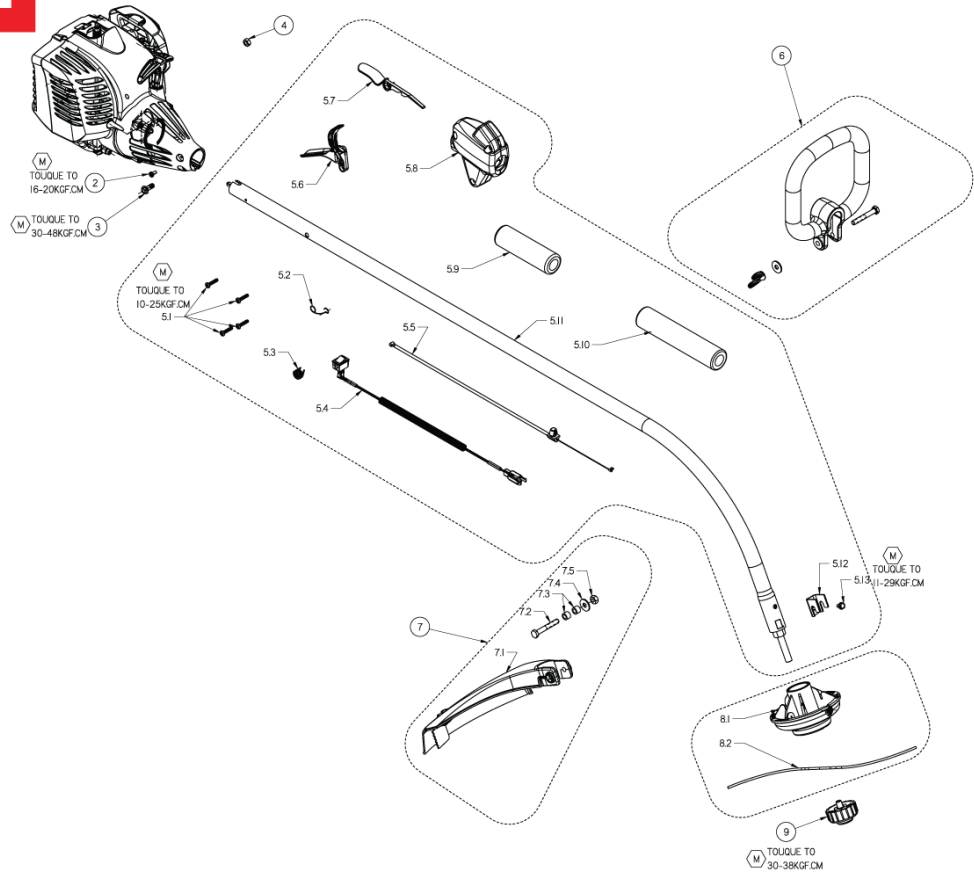

RLT26C 26ccm Motortrimmer XXX

5133002354 - RLT26C - 4000444382

Position	Quantity	Description	Part number	EAN
1_002 1	1	SCHRAUBE	5131034616	4058546142445
1_003 2	1	SCHRAUBE	5131035135	4058546146351
1_004 3	1	SCHRAUBENMUTTER	5131011759	4058546690762
1_005-01 4	4	SCHRAUBE	5131035616	4058546150235
1_005-02 5	1	FEDER	Item discontinued(5131011829)	
1_005-03 6	1	FEDER	5131012476	4058546056469
1_005-04 7	1	VERDRAHTUNG	5131036432	4058546157982
1_005-05 8	1	Gaszug	5131000680	4058546078461
1_005-06 9	1	DRUECKER	5131028851	4058546116743
1_005-07 10	1	DRUECKER	5131028860	4058546116828
1_005-08 11	1	GEHAEUSE	Item discontinued(5131036423)	
1_005-09 12	1	SCHAUM STOFFSTUECK	5131036424	4058546157913
1_005-10 13	1	SCHAUM STOFFSTUECK	5131036425	4058546157920
1_005-11 14	1	ROHR	Item discontinued(5131036426)	
1_005-12 15	1	KLAMMER	5131028381	4058546180263
1_005-13 16	1	SCHRAUBE	5131017779	4058546106416
1_006 17	1	Handgriff	5131001644	4058546082635
1_006-01 18	1	SCHRAUBE	Item discontinued(5131016179)	
1_006-02 19	1	SCHEIBE	5131017831	4058546106485
1_007 20	1	Schutzabdeckung fuer Rasentrimmer	Item discontinued(5131019083)	
1_007-01 21	1	Fadenschutz	5131001599	4058546082475
1_007-03 22	2	DISTANZSTUECK	5131035800	4058546151997
1_007-04 23	1	SCHEIBE	5131017831	4058546106485
1_007-05 24	1	Mutter 1/4x20	Item discontinued(5131001881)	
1_008-01 25	1	SCHNEIDKOPF AUTOM.	5131036429	4058546157951
1_008-02 26	1	Maehfaden	5131036430	4058546157968
1_009 27	1	Fadenvorschubschraube	5131000602	4058546078102
2_001 28	4	SCHRAUBE	5131011555	4058546098469
2_002 29	11	SCHRAUBE	5131047770	4058546504069
2_003 30	1	Starter Seil	5131001185	4058546081409
2_004 31	1	GEHAEUSE	5131036431	4058546157975
2_005 32	1	VERDRAHTUNG	5131036432	4058546157982
2_006 33	1	Kupplung	5131000573	4058546077990
2_007 34	1	Distanzscheibe	5131000909	4058546079826
2_008 35	1	Distanzhuelse	5131001827	4058546083410
2_009 36	1	HALTER	5131009204	4058546094218
2_010 37	1	Feder u. Gehaeuse	5131000906	4058546079802
2_011 38	1	RIEMENSCHLEIBE	Item discontinued(5131019085)	
2_012 39	3	Halter Seilscheibe	Item discontinued(5131001831)	
2_013 40	3	SCHRAUBE	5131047770	4058546504069
2_014 41	1	Unterlegscheibe	5131000946	4058546080051
2_015 42	1	ZUENDANLAGE	5131036433	4058546157999
2_015-1 43	1	ROTOR	Item discontinued(5131035128)	
2_015-2 44	1	SPULE	5131035231	4058546147044
2_016 45	3	SCHRAUBE TANKBEFESTIGUNG	5131011556	4058546098476
2_017 46	1	BEHAELTER	5131026720	4058546175702
2_017-1 47	1	STOPFEN	Item discontinued(5131020281)	
2_017-2 48	1	Benzintank HLT26CD	5131008605	4058546093228
2_018 49	1	DECKEL	Item discontinued(5131035130)	
2_019 50	2	SCHRAUBE	5131026721	4058546110864