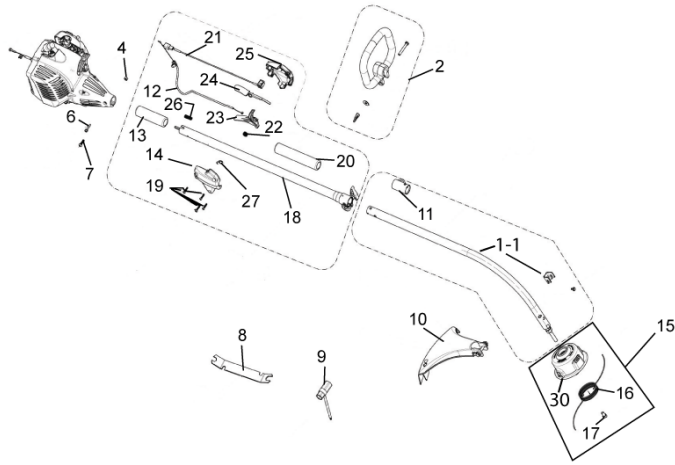

**RLT26CDS
(HG)**