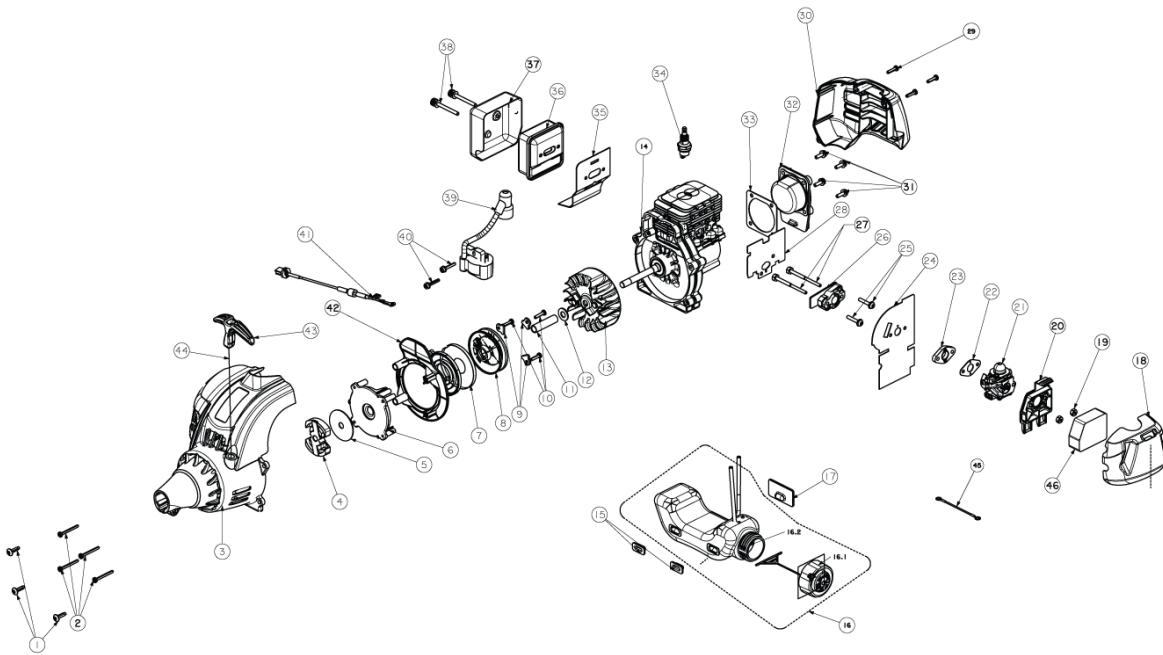

RBC30SESC 30ccm MOTORSENSE XXX

5133002411 - RBC30SESC 30CC - 4000444387

Position	Quantity	Description	Part number	EAN
1_001 1	3	Schraube	5131000998	4058546080396
1_002 2	4	SCHRAUBE	5131011576	4058546098506
1_003 3	1	GEHAEUSE	5131028868	4058546116880
1_004 4	1	Kupplung	5131000573	4058546077990
1_005 5	1	Distanzscheibe	5131000909	4058546079826
1_006 6	1	Starterhalter	5131000740	4058546078805
1_007 7	1	Feder u. Gehaeuse	5131000906	4058546079802
1_008 8	1	RIEMENSCHLEIBE	Item discontinued(5131019085)	
1_009 9	3	Halter Seilscheibe	Item discontinued(5131001831)	
1_010 10	3	SCHRAUBE	5131047770	4058546504069
1_011 11	1	DISTANZSTUECK	5131010968	4058546097127
1_012 12	1	Unterlegscheibe	5131000946	4058546080051
1_013 13	1	SCHWUNGRAD	Item discontinued(5131035016)	
1_014 14	1	RUMPFMOTOR	Item discontinued(5131036600)	
1_015 15	2	Daempfer	5131001778	4058546083175
1_016 16	1	BEHAELTER	Item discontinued(5131035015)	
1_017 17	1	Daempfer	5131001776	4058546083151
1_018 18	1	DECKEL	Item discontinued(5131028870)	
1_019 19	2	Mutter	5131001059	4058546080785
1_020 20	1	GRUNDPLATTE	Item discontinued(5131009213)	
1_021 21	1	VERGASER	5131028856	4058546116781
1_022 22	1	Dichtung Vergaser	Item discontinued(5131001202)	
1_023 23	1	DISTANZSTUECK	Item discontinued(5131009543)	
1_024 24	1	Dichtung	5131001178	4058546081348
1_025 25	2	Schraube	5131001014	4058546080488
1_026 26	1	ANSAUGSTUTZEN	Item discontinued(5131000731)	
1_027 27	2	Bolzen Vergaserbefestigung	Item discontinued(5131000984)	
1_028 28	1	Dichtung Zufuehrung	5131001212	4058546081577
1_029 29	3	SCHRAUBE	5131047770	4058546504069
1_030 30	1	GEHAEUSE	Item discontinued(5131028872)	
1_031 31	4	SCHRAUBE	5131011492	4058546098117
1_032 32	1	Abdeckung	Item discontinued(5131001759)	
1_033 33	1	DICHTUNG	Item discontinued(5131009451)	
1_034 34	1	Zuendkerze	5131001166	4043673001628
1_035 35	1	DICHTUNG	5131001210	4058546081553
1_036 36	1	Schalldaempfer	Item discontinued(5131000683)	
1_037 37	1	Hitzeschild	5131001835	4058546083441
1_038 38	2	Schraube	5131001007	4058546080457
1_039 39	1	Zuendspule	Item discontinued(5131000650)	
1_040 40	2	Schraube	5131001013	4058546080471
1_042 41	1	SCHUTZ	Item discontinued(5131009228)	
1_043 42	1	GRIFF	5131028858	4058546116804
1_044 43	1	Starter Seil	5131001185	4058546081409
1_046 44	1	LUFTFILTEREINSATZ	5131035019	4058546145378
2_001 45	1	MOTOR	Item discontinued(5131036654)	
2_002 46	1	SCHRAUBE	5131034616	4058546142445
2_003 47	1	SCHRAUBE	5131035135	4058546146351
2_004 48	1	SCHRAUBENMUTTER	5131011759	4058546690762
2_005 49	1	ROHR	Item discontinued(5131036655)	
2_006 50	1	Feder	5131001907	4058546083700