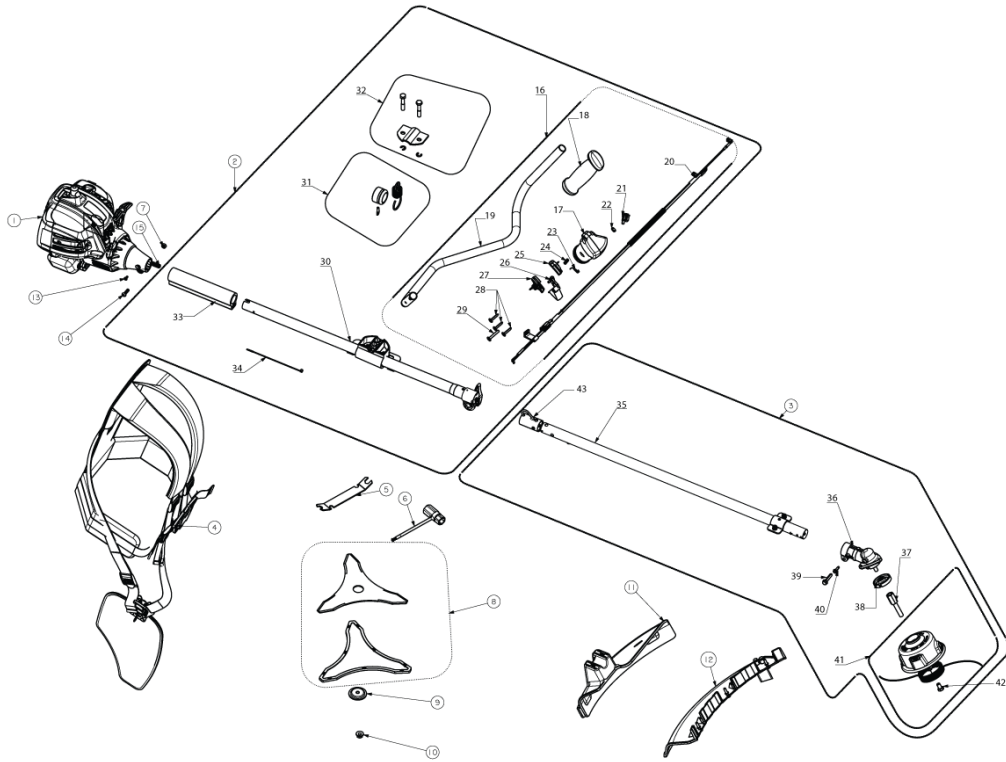

RBC30SBSC 30ccm MOTORSENSE XXX

5133002409 - RBC30SBSC 30CC - 4000444388

Position	Quantity	Description	Part number	EAN
1_001 1	3	Schraube	5131000998	4058546080396
1_002 2	4	SCHRAUBE	5131011576	4058546098506
1_003 3	1	GEHAEUSE	5131028868	4058546116880
1_004 4	1	Kupplung	5131000573	4058546077990
1_005 5	1	Distanzscheibe	5131000909	4058546079826
1_006 6	1	Starterhalter	5131000740	4058546078805
1_007 7	1	Feder u. Gehaeuse	5131000906	4058546079802
1_008 8	1	RIEMENSCHLEIBE	Item discontinued(5131019085)	
1_009 9	3	Halte Seilscheibe	Item discontinued(5131001831)	
1_010 10	3	SCHRAUBE	5131047770	4058546504069
1_011 11	1	DISTANZSTUECK	5131010968	4058546097127
1_012 12	1	Unterlegscheibe	5131000946	4058546080051
1_013 13	1	SCHWUNGRAD	Item discontinued(5131035016)	
1_014 14	1	RUMPFMOTOR	Item discontinued(5131036600)	
1_015 15	2	Daempfer	5131001778	4058546083175
1_016 16	1	BEHAELTER	Item discontinued(5131035015)	
1_017 17	1	Daempfer	5131001776	4058546083151
1_018 18	1	DECKEL	Item discontinued(5131028870)	
1_019 19	2	Mutter	5131001059	4058546080785
1_020 20	1	GRUNDPLATTE	Item discontinued(5131009213)	
1_021 21	1	VERGASER	5131028856	4058546116781
1_022 22	1	Dichtung Vergaser	Item discontinued(5131001202)	
1_023 23	1	DISTANZSTUECK	Item discontinued(5131009543)	
1_024 24	1	Dichtung	5131001178	4058546081348
1_025 25	2	Schraube	5131001014	4058546080488
1_026 26	1	ANSAUGSTUTZEN	Item discontinued(5131000731)	
1_027 27	2	Bolzen Vergaserbefestigung	Item discontinued(5131000984)	
1_028 28	1	Dichtung Zufuehrung	5131001212	4058546081577
1_029 29	3	SCHRAUBE	5131047770	4058546504069
1_030 30	1	GEHAEUSE	Item discontinued(5131028872)	
1_031 31	4	SCHRAUBE	5131011492	4058546098117
1_032 32	1	Abdeckung	Item discontinued(5131001759)	
1_033 33	1	DICHTUNG	Item discontinued(5131009451)	
1_034 34	1	Zuendkerze	5131001166	4043673001628
1_035 35	1	DICHTUNG	5131001210	4058546081553
1_036 36	1	Schalldaempfer	Item discontinued(5131000683)	
1_037 37	1	Hitzeschild	5131001835	4058546083441
1_038 38	2	Schraube	5131001007	4058546080457
1_039 39	1	Zuendspule	Item discontinued(5131000650)	
1_040 40	2	Schraube	5131001013	4058546080471
1_041 41	1	KABELBAUM	5131036601	4002395167692
1_042 42	1	SCHUTZ	Item discontinued(5131009228)	
1_043 43	1	GRIFF	5131028858	4058546116804
1_044 44	1	Starter Seil	5131001185	4058546081409
1_046 45	1	LUFTFILTEREINSATZ	5131035019	4058546145378
2_001 46	1	MOTOR	Item discontinued(5131036603)	
2_002 47	1	ROHR	Item discontinued(5131036644)	
2_003 48	1	ROHR	5131036650	4002395165728
2_004 49	1	Tragegurt	5131035095	4058546146030
2_005 50	1	Kombiwerkzeug	5131001815	4058546083359