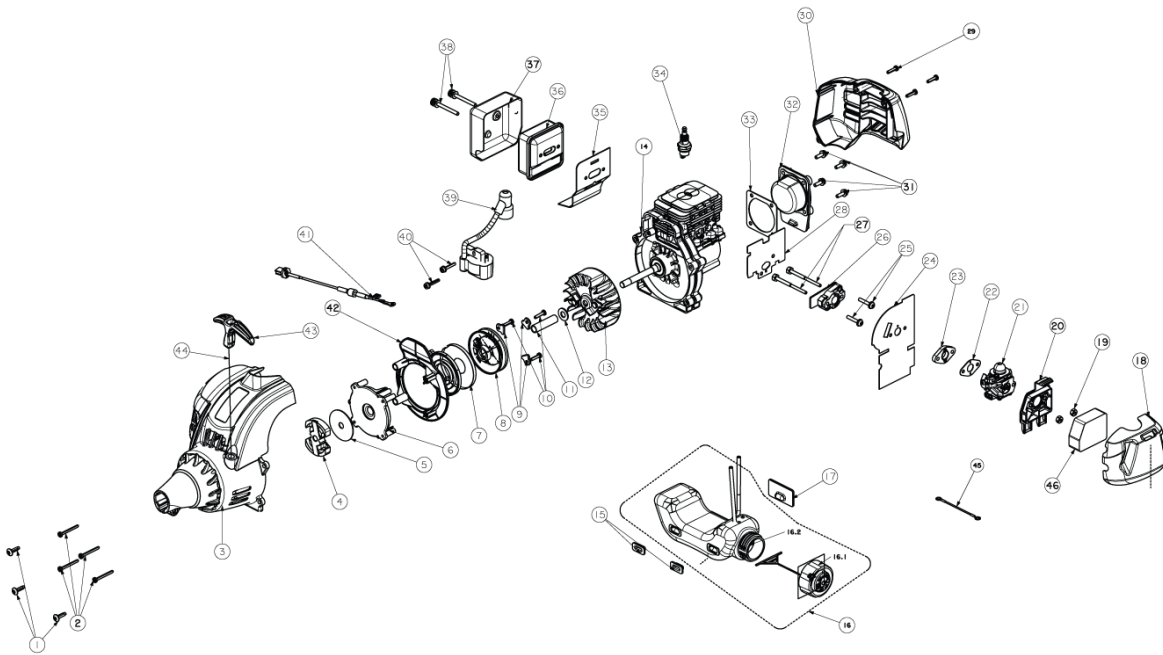

RBC30SBSC 30ccm MOTORSENSE XXX

5133002409 - RBC30SBSC 30CC - 4000444388

Position	Quantity	Description	Part number	EAN
1_001 1	3	Schraube	5131000998	4058546080396
1_002 2	4	SCHRAUBE	5131011576	4058546098506
1_003 3	1	GEHAEUSE	5131028868	4058546116880
1_004 4	1	Kupplung	5131000573	4058546077990
1_005 5	1	Distanzscheibe	5131000909	4058546079826
1_006 6	1	Starterhalter	5131000740	4058546078805
1_007 7	1	Feder u. Gehaeuse	5131000906	4058546079802
1_008 8	1	RIEMENSCHLEIBE	Item discontinued(5131019085)	
1_009 9	3	Halte Seilscheibe	Item discontinued(5131001831)	
1_010 10	3	SCHRAUBE	5131047770	4058546504069
1_011 11	1	DISTANZSTUECK	5131010968	4058546097127
1_012 12	1	Unterlegscheibe	5131000946	4058546080051
1_013 13	1	SCHWUNGRAD	Item discontinued(5131035016)	
1_014 14	1	RUMPFMOTOR	Item discontinued(5131036600)	
1_015 15	2	Daempfer	5131001778	4058546083175
1_016 16	1	BEHAELTER	Item discontinued(5131035015)	
1_017 17	1	Daempfer	5131001776	4058546083151
1_018 18	1	DECKEL	Item discontinued(5131028870)	
1_019 19	2	Mutter	5131001059	4058546080785
1_020 20	1	GRUNDPLATTE	Item discontinued(5131009213)	
1_021 21	1	VERGASER	5131028856	4058546116781
1_022 22	1	Dichtung Vergaser	Item discontinued(5131001202)	
1_023 23	1	DISTANZSTUECK	Item discontinued(5131009543)	
1_024 24	1	Dichtung	5131001178	4058546081348
1_025 25	2	Schraube	5131001014	4058546080488
1_026 26	1	ANSAUGSTUTZEN	Item discontinued(5131000731)	
1_027 27	2	Bolzen Vergaserbefestigung	Item discontinued(5131000984)	
1_028 28	1	Dichtung Zufuehrung	5131001212	4058546081577
1_029 29	3	SCHRAUBE	5131047770	4058546504069
1_030 30	1	GEHAEUSE	Item discontinued(5131028872)	
1_031 31	4	SCHRAUBE	5131011492	4058546098117
1_032 32	1	Abdeckung	Item discontinued(5131001759)	
1_033 33	1	DICHTUNG	Item discontinued(5131009451)	
1_034 34	1	Zuendkerze	5131001166	4043673001628
1_035 35	1	DICHTUNG	5131001210	4058546081553
1_036 36	1	Schalldaempfer	Item discontinued(5131000683)	
1_037 37	1	Hitzeschild	5131001835	4058546083441
1_038 38	2	Schraube	5131001007	4058546080457
1_039 39	1	Zuendspule	Item discontinued(5131000650)	
1_040 40	2	Schraube	5131001013	4058546080471
1_041 41	1	KABELBAUM	5131036601	4002395167692
1_042 42	1	SCHUTZ	Item discontinued(5131009228)	
1_043 43	1	GRIFF	5131028858	4058546116804
1_044 44	1	Starter Seil	5131001185	4058546081409
1_046 45	1	LUFTFILTEREINSATZ	5131035019	4058546145378
2_001 46	1	MOTOR	Item discontinued(5131036603)	
2_002 47	1	ROHR	Item discontinued(5131036644)	
2_003 48	1	ROHR	5131036650	4002395165728
2_004 49	1	Tragegurt	5131035095	4058546146030
2_005 50	1	Kombiwerkzeug	5131001815	4058546083359