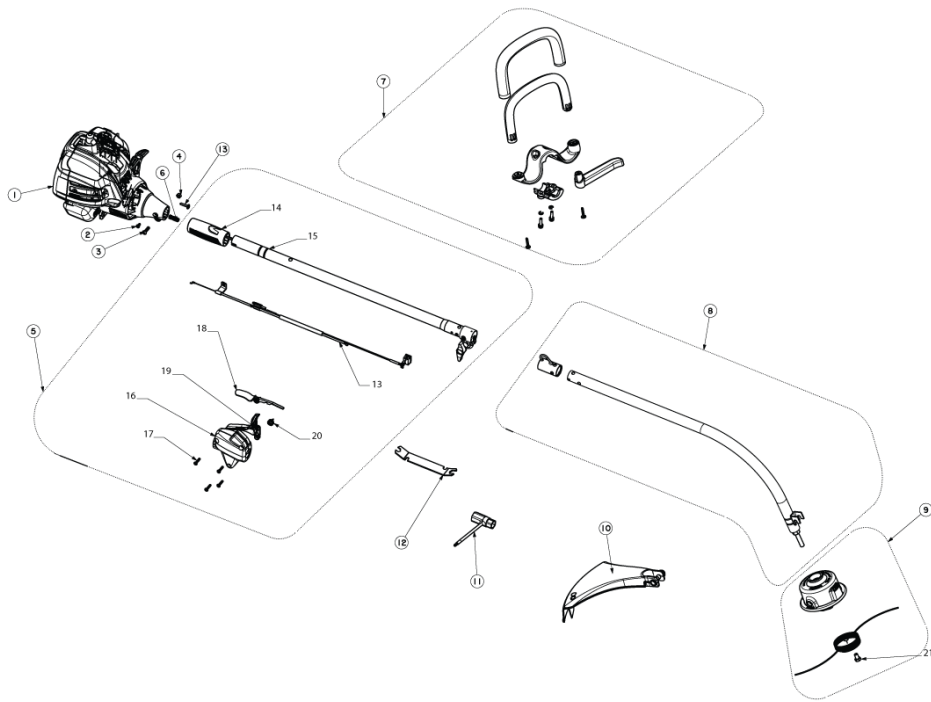

RLT30CESC 30ccm Motor-Rasentrimmer XXX

5133002412 - RLT30CESC - 4000444389

Position	Quantity	Description	Part number	EAN
1_001 1	3	Schraube	5131000998	4058546080396
1_002 2	4	SCHRAUBE	5131011576	4058546098506
1_003 3	1	GEHAEUSE	5131028868	4058546116880
1_004 4	1	Kupplung	5131000573	4058546077990
1_005 5	1	Distanzscheibe	5131000909	4058546079826
1_006 6	1	Starterhalter	5131000740	4058546078805
1_007 7	1	Feder u. Gehaeuse	5131000906	4058546079802
1_008 8	1	RIEMENSCHLEIFE	Item discontinued(5131019085)	
1_009 9	3	Halter Seilscheibe	Item discontinued(5131001831)	
1_010 10	3	SCHRAUBE	5131047770	4058546504069
1_011 11	1	DISTANZSTUECK	5131010968	4058546097127
1_012 12	1	Unterlegscheibe	5131000946	4058546080051
1_013 13	1	SCHWUNGRAD	Item discontinued(5131035016)	
1_014 14	1	RUMPFMOTOR	Item discontinued(5131036600)	
1_015 15	2	Daempfer	5131001778	4058546083175
1_016 16	1	BEHAELTER	Item discontinued(5131035015)	
1_017 17	1	Daempfer	5131001776	4058546083151
1_018 18	1	DECKEL	Item discontinued(5131028870)	
1_019 19	2	Mutter	5131001059	4058546080785
1_020 20	1	GRUNDPLATTE	Item discontinued(5131009213)	
1_021 21	1	VERGASER	5131028856	4058546116781
1_022 22	1	Dichtung Vergaser	Item discontinued(5131001202)	
1_023 23	1	DISTANZSTUECK	Item discontinued(5131009543)	
1_024 24	1	Dichtung	5131001178	4058546081348
1_025 25	2	Schraube	5131001014	4058546080488
1_026 26	1	ANSAUGSTUTZEN	Item discontinued(5131000731)	
1_027 27	2	Bolzen Vergaserbefestigung	Item discontinued(5131000984)	
1_028 28	1	Dichtung Zufuehrung	5131001212	4058546081577
1_029 29	3	SCHRAUBE	5131047770	4058546504069
1_030 30	1	GEHAEUSE	Item discontinued(5131028872)	
1_031 31	4	SCHRAUBE	5131011492	4058546098117
1_032 32	1	Abdeckung	Item discontinued(5131001759)	
1_033 33	1	DICHTUNG	Item discontinued(5131009451)	
1_034 34	1	Zuendkerze	5131001166	4043673001628
1_035 35	1	DICHTUNG	5131001210	4058546081553
1_036 36	1	Schalldaempfer	Item discontinued(5131000683)	
1_037 37	1	Hitzeschild	5131001835	4058546083441
1_038 38	2	Schraube	5131001007	4058546080457
1_039 39	1	Zuendspule	Item discontinued(5131000650)	
1_040 40	2	Schraube	5131001013	4058546080471
1_041 41	1	KABELBAUM	5131036601	4002395167692
1_042 42	1	SCHUTZ	Item discontinued(5131009228)	
1_043 43	1	GRIFF	5131028858	4058546116804
1_044 44	1	Starter Seil	5131001185	4058546081409
1_045 45	1	KABEL	Item discontinued(5131036602)	
1_046 46	1	LUFTFILTEREINSATZ	5131035019	4058546145378
2_001 47	1	MOTOR	Item discontinued(5131036603)	
2_002 48	1	SCHRAUBE	5131034616	4058546142445
2_003 49	1	SCHRAUBE	5131035135	4058546146351
2_004 50	1	MUTTER	5131035136	4058546146368