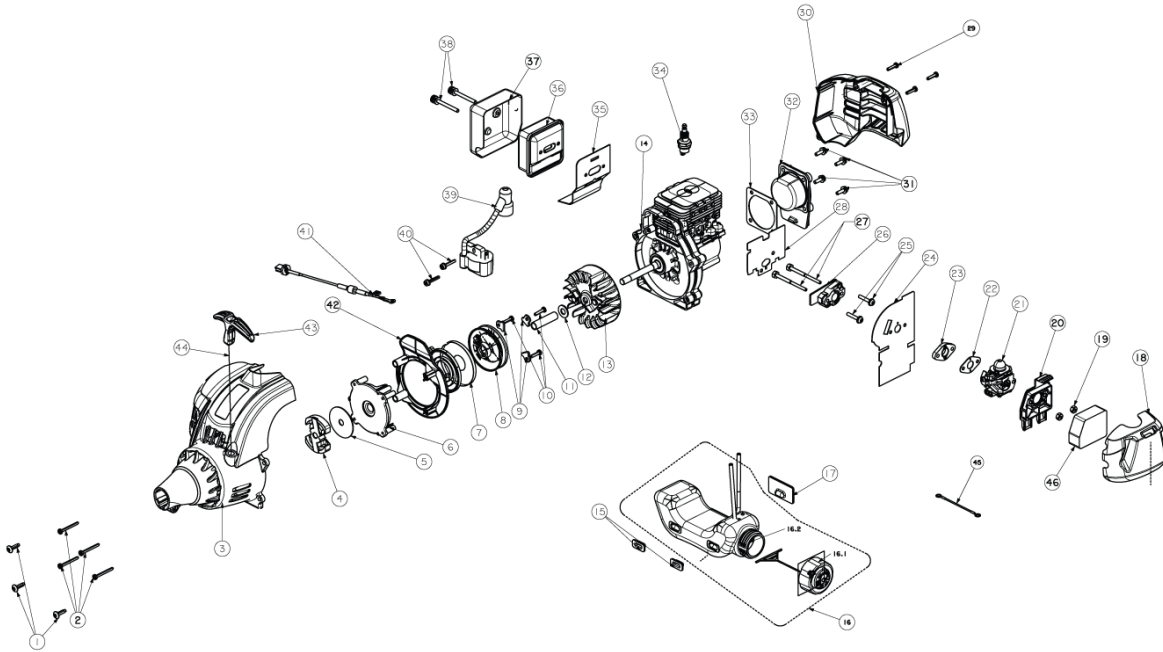

RLT30CESC 30ccm Motor-Rasentrimmer XXX

5133002412 - RLT30CESC - 4000444389

Position	Quantity	Description	Part number	EAN
1_001 1	3	Schraube	5131000998	4058546080396
1_002 2	4	SCHRAUBE	5131011576	4058546098506
1_003 3	1	GEHAEUSE	5131028868	4058546116880
1_004 4	1	Kupplung	5131000573	4058546077990
1_005 5	1	Distanzscheibe	5131000909	4058546079826
1_006 6	1	Starterhalter	5131000740	4058546078805
1_007 7	1	Feder u. Gehaeuse	5131000906	4058546079802
1_008 8	1	RIEMENSCHLEIFE	Item discontinued(5131019085)	
1_009 9	3	Halter Seilscheibe	Item discontinued(5131001831)	
1_010 10	3	SCHRAUBE	5131047770	4058546504069
1_011 11	1	DISTANZSTUECK	5131010968	4058546097127
1_012 12	1	Unterlegscheibe	5131000946	4058546080051
1_013 13	1	SCHWUNGRAD	Item discontinued(5131035016)	
1_014 14	1	RUMPFMOTOR	Item discontinued(5131036600)	
1_015 15	2	Daempfer	5131001778	4058546083175
1_016 16	1	BEHAELTER	Item discontinued(5131035015)	
1_017 17	1	Daempfer	5131001776	4058546083151
1_018 18	1	DECKEL	Item discontinued(5131028870)	
1_019 19	2	Mutter	5131001059	4058546080785
1_020 20	1	GRUNDPLATTE	Item discontinued(5131009213)	
1_021 21	1	VERGASER	5131028856	4058546116781
1_022 22	1	Dichtung Vergaser	Item discontinued(5131001202)	
1_023 23	1	DISTANZSTUECK	Item discontinued(5131009543)	
1_024 24	1	Dichtung	5131001178	4058546081348
1_025 25	2	Schraube	5131001014	4058546080488
1_026 26	1	ANSAUGSTUTZEN	Item discontinued(5131000731)	
1_027 27	2	Bolzen Vergaserbefestigung	Item discontinued(5131000984)	
1_028 28	1	Dichtung Zufuehrung	5131001212	4058546081577
1_029 29	3	SCHRAUBE	5131047770	4058546504069
1_030 30	1	GEHAEUSE	Item discontinued(5131028872)	
1_031 31	4	SCHRAUBE	5131011492	4058546098117
1_032 32	1	Abdeckung	Item discontinued(5131001759)	
1_033 33	1	DICHTUNG	Item discontinued(5131009451)	
1_034 34	1	Zuendkerze	5131001166	4043673001628
1_035 35	1	DICHTUNG	5131001210	4058546081553
1_036 36	1	Schalldaempfer	Item discontinued(5131000683)	
1_037 37	1	Hitzeschild	5131001835	4058546083441
1_038 38	2	Schraube	5131001007	4058546080457
1_039 39	1	Zuendspule	Item discontinued(5131000650)	
1_040 40	2	Schraube	5131001013	4058546080471
1_041 41	1	KABELBAUM	5131036601	4002395167692
1_042 42	1	SCHUTZ	Item discontinued(5131009228)	
1_043 43	1	GRIFF	5131028858	4058546116804
1_044 44	1	Starter Seil	5131001185	4058546081409
1_045 45	1	KABEL	Item discontinued(5131036602)	
1_046 46	1	LUFTFILTEREINSATZ	5131035019	4058546145378
2_001 47	1	MOTOR	Item discontinued(5131036603)	
2_002 48	1	SCHRAUBE	5131034616	4058546142445
2_003 49	1	SCHRAUBE	5131035135	4058546146351
2_004 50	1	MUTTER	5131035136	4058546146368