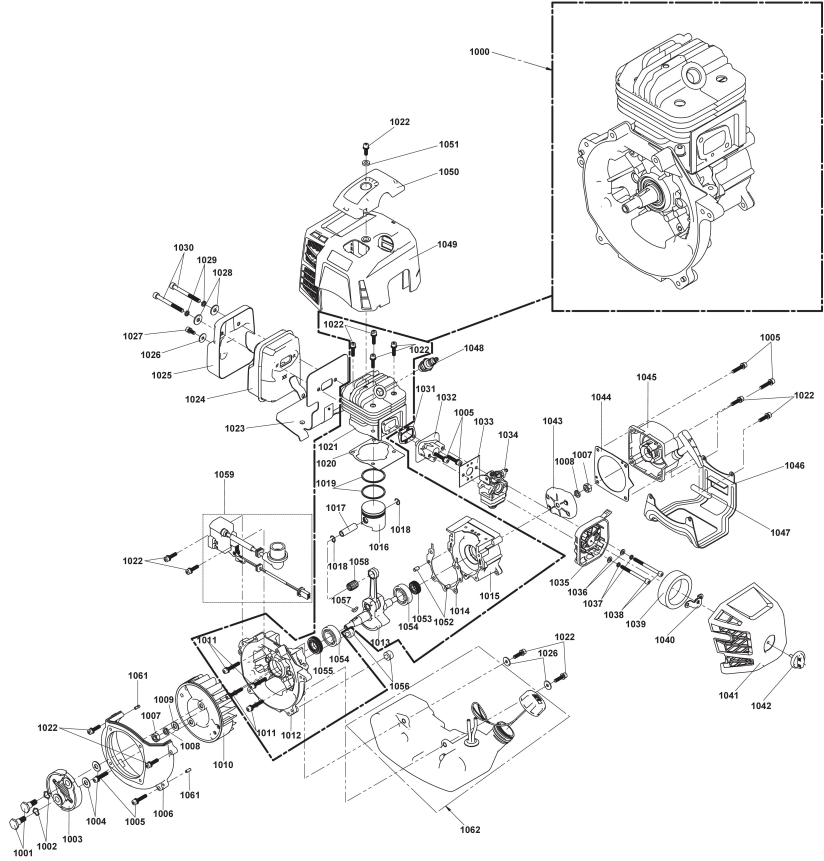

# RBC52FSBB 52cc MOTORSENSE FB-Handle EMEA

5133002385 - RBC52FSBB - 4000444393

4000444392

4000444393

4000444427

Position	Quantity	Description	Part number	EAN
2_039 101	1	DRUECKER	5131036913	4002395170494
2_040 102	1	FEDER	5131036914	4002395171101
2_041 103	1	DICHTUNG	5131036915	4002395171118
2_042 104	1	FEDER	5131036916	4002395171125
2_043 105	1	DRUECKER	Item discontinued(5131036917)	
2_044 106	3	SCHRAUBE	Item discontinued(5131036918)	
2_045 107	1	SCHALTER	Item discontinued(5131036919)	
2_046 108	1	LEITUNG	5131036920	4002395171163
2_047 109	1	SCHRAUBE	5131036921	4002395171170
2_048 110	1	SCHUTZ	Item discontinued(5131036933)	
2_049 111	3	SCHRAUBE	Item discontinued(5131036934)	
2_050 112	1	MESSER	5131036935	4002395169115
2_051 113	1	SCHUTZ	Item discontinued(5131036936)	
2_053 114	1	26Z SAeGEMESSER	Item discontinued(5131036940)	
2_054 115	1	HANDGRIFF-SET	5131036910	4002395170463
2_055 116	1	LENKSTANGE	Item discontinued(5131036922)	
2_056 117	1	GRIFF LINKS	5131036923	4002395171194
2_057 118	1	SCHUTZ	5131033335	4002395160938
2_058 119	2	SCHRAUBE	Item discontinued(5131033334)	
2_059 120	1	SCHEIBE	5131033337	4002395160952
2_060 121	1	SCHEIBE	Item discontinued(5131033336)	
2_061 122	1	HALTESCHEIBE	5131033338	4002395160969
2_062 123	1	SCHRAUBE	Item discontinued(5131033339)	
2_063 124	1	SCHEIBE	Item discontinued(5131033340)	
2_024 125	1	RAC115 Doppelfadenkopf ReelEasy	5132002578	4892210816863
2_052 126	1	RAC117 TriArc Schlagmesser f. Sensen	5132002668	4892210819734