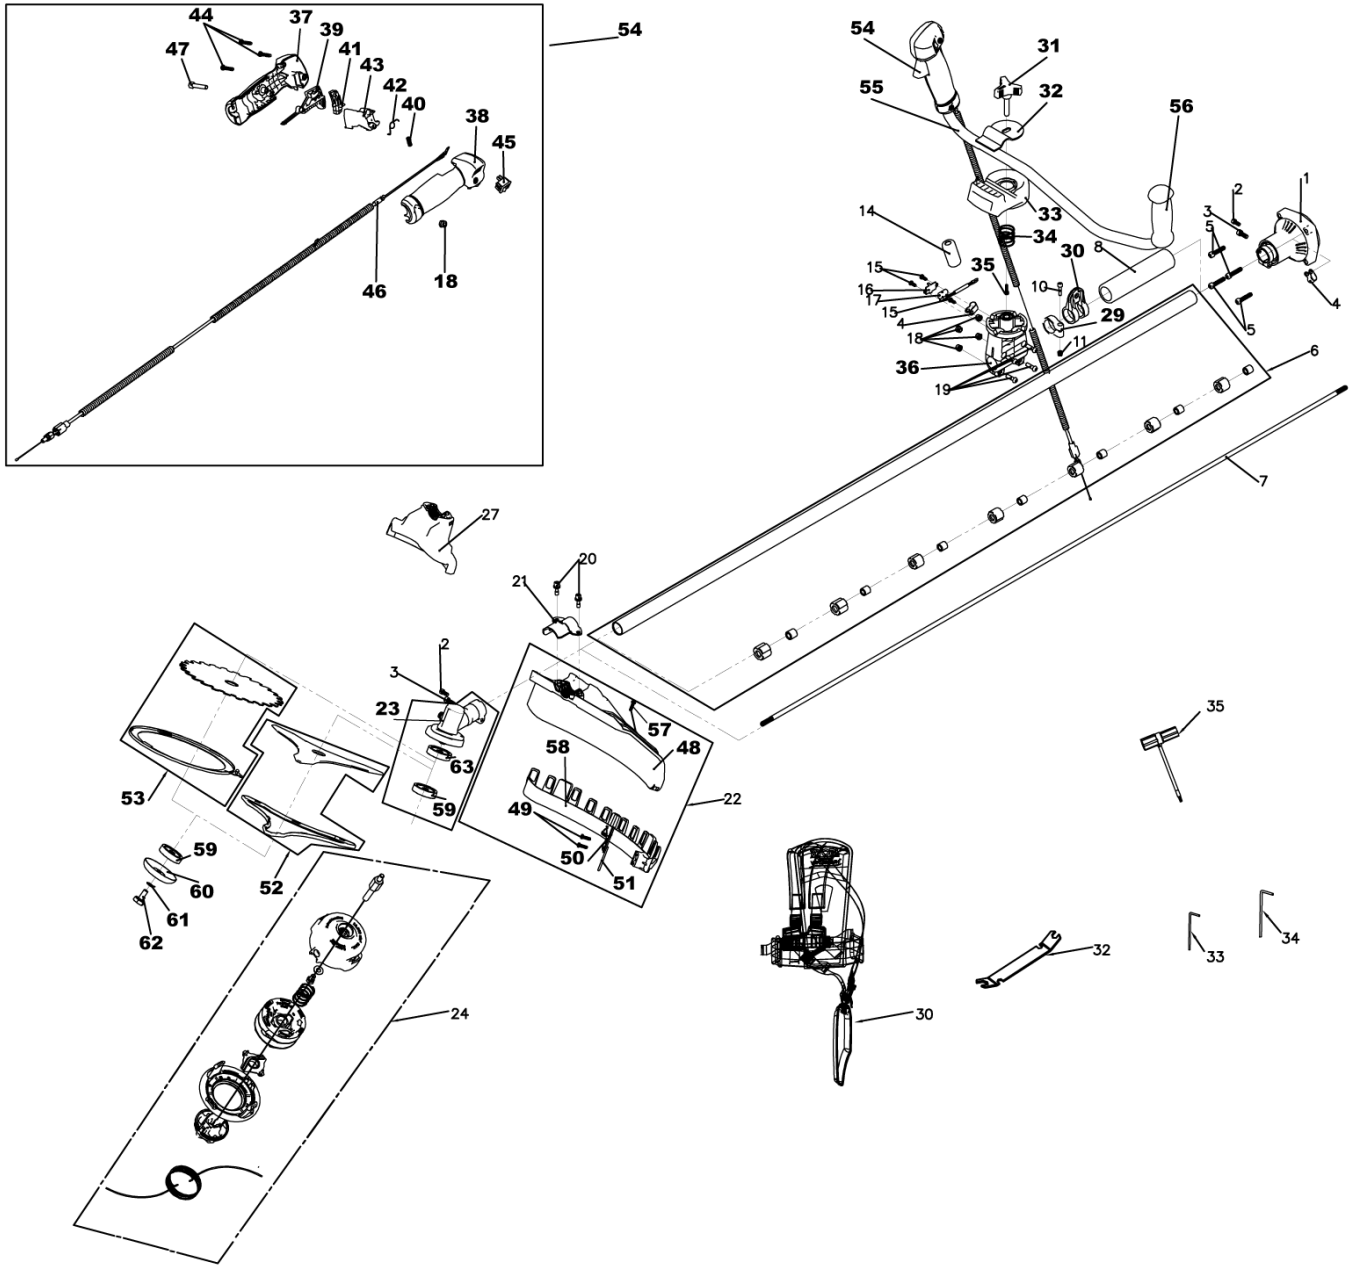

RYOBI

4000444393

Position	Quantity	Description	Part number	EAN
1	1	ISOLATOR	Item discontinued(5131036889)	
2	1	HANDSCHLAUFE	5131036942	4002395169184
3	1	DOPP.MAULSCHLUESSEL	5131036943	4002395169191
4	1	SCHLUESSEL	5131036944	4002395169801
5	1	SCHLUESSEL	5131036945	4002395169818
6	1	SCHLUESSEL	5131036946	4002395169825
1_000 7	1	RUMPFMOTOR	5131036824	4002395170999
1_001 8	2	SCHRAUBE	5131036825	4002395168200
1_002 9	2	DICHTUNG	Item discontinued(5131036826)	
1_003 10	1	KUPPLUNG	5131036827	4002395168224
1_004 11	2	BEFESTIGUNGSET	Item discontinued(5131036828)	
1_005 12	6	SCHRAUBE	Item discontinued(5131036829)	
1_006 13	1	DECKEL	5131036830	4002395168255
1_007 14	2	MUTTER	5131036831	4002395168262
1_008 15	2	FEDERRING	5131036832	4002395168279
1_009 16	1	SCHEIBE	Item discontinued(5131036833)	
1_010 17	1	SCHWUNGRAD	Item discontinued(5131036834)	
1_011 18	4	SCHRAUBE	5131036835	4002395168903
1_012 19	1	KURBELGEHAEUSE	5131036836	4002395168910
1_013 20	1	KURBELWELLE	5131036837	4002395168927
1_014 21	1	DICHTUNG	Item discontinued(5131036838)	
1_015 22	1	KURBELGEHAEUSE	Item discontinued(5131036839)	
1_016 23	1	KOLBEN	5131036840	4002395168958
1_017 24	1	KOLBENBOLZEN	5131036841	4002395168965
1_018 25	2	FEDERKLEMME	5131036842	4002395168972
1_019 26	2	KOLBENRING	Item discontinued(5131036843)	
1_020 27	1	ZYLINDERDICHTUNG	5131036844	4002395168996
1_021 28	1	ZYLINDER	5131036845	4002395169603
1_022 29	13	SCHRAUBE	Item discontinued(5131036846)	
1_023 30	1	DICHTUNG	Item discontinued(5131036847)	
1_024 31	1	SCHALLDAEMPFER / METALLGEHAEUSE	Item discontinued(5131036848)	
1_025 32	1	DECKEL	5131036849	4002395169641
1_026 33	3	SCHEIBE	5131036850	4002395169658
1_027 34	1	SCHRAUBE	5131036851	4002395169665
1_028 35	2	SCHEIBE	5131036852	4002395169672
1_029 36	2	FEDERRING	Item discontinued(5131036853)	
1_030 37	2	SCHRAUBE	5131036854	4002395169696
1_031 38	1	DICHTUNG	5131036855	4002395170302
1_032 39	1	EINLASSKRUEMMER	5131036856	4002395170319
1_033 40	1	DICHTUNG	5131036857	4002395170326
1_034 41	1	VERGASER	5131036858	4002395170333
1_035 42	1	DECKEL	5131036859	4002395170340
1_036 43	2	SCHEIBE	5131036860	4002395170357
1_037 44	2	FEDERRING	Item discontinued(5131036861)	
1_038 45	2	SCHRAUBE	5131036862	4002395170371
1_039 46	1	LUFTFILTEREINSATZ	5131036863	4002395170388
1_040 47	1	TRAEGER	5131036864	4002395170395
1_041 48	1	DECKEL	5131036865	4002395171002
1_042 49	1	KNOPF	5131036866	4002395171019
1_043 50	1	PLATTE	5131036867	4002395171026