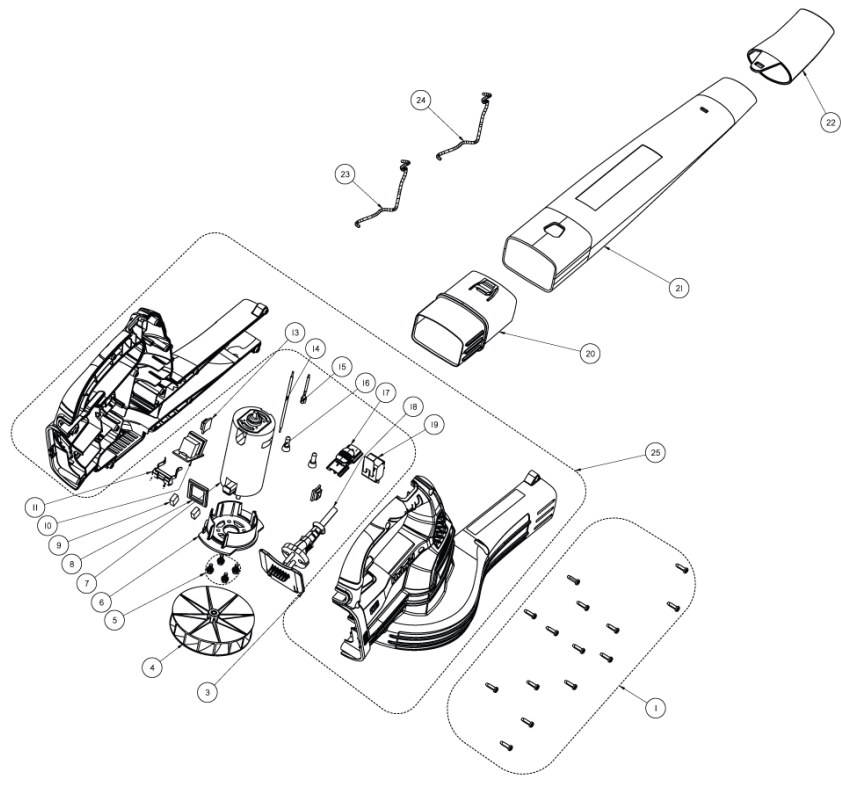

OBL1820H Hybrid-Laubgebläse

5133002340 - OBL1820H - 4000444394

Position	Quantity	Description	Part number	EAN
001 1	16	SCHRAUBE	5131035877	4058546152673
003 2	1	ABDECKUNG	Item discontinued(5131036982)	
004 3	1	VENTILATOR	5131036983	4002395156979
005 4	4	Schraube	5131035447	4058546148690
006 5	1	GEHAEUSE	Item discontinued(5131036984)	
007 6	1	MOTOR	Item discontinued(5131036985)	
008 7	1	MAGNET	Item discontinued(5131034760)	
009 8	2	GUMMIPUFFER	Item discontinued(5131036986)	
010 9	1	KONDENSATOR	5131035577	4058546149864
011 10	1	PLATTE	5131035461	4058546011659
013 11	2	GUMMIPLATTE	5131035568	4058546149772
014 12	1	VERBINDUNGSKABEL	Item discontinued(5131036987)	
015 13	1	VERBINDUNGSKABEL	Item discontinued(5131036988)	
016 14	2	ANSCHLUSS	5131035584	4058546149932
017 15	1	SCHALTGRIFF	Item discontinued(5131036989)	
018 16	1	ELEKTRISCHES KABEL	Item discontinued(5131036990)	
019 17	1	SCHALTER	5131036991	4002395154258
020 18	1	ROHR	5131036992	4002395154265
021 19	1	ROHR	5131036993	4002395154272
022 20	1	DUESE	5131036994	4002395154289
023 21	1	VERBINDUNGSKABEL	Item discontinued(5131036995)	
024 22	1	VERBINDUNGSKABEL	Item discontinued(5131036996)	
025 23	1	MOTERGEHAEUSE	Item discontinued(5131036997)	