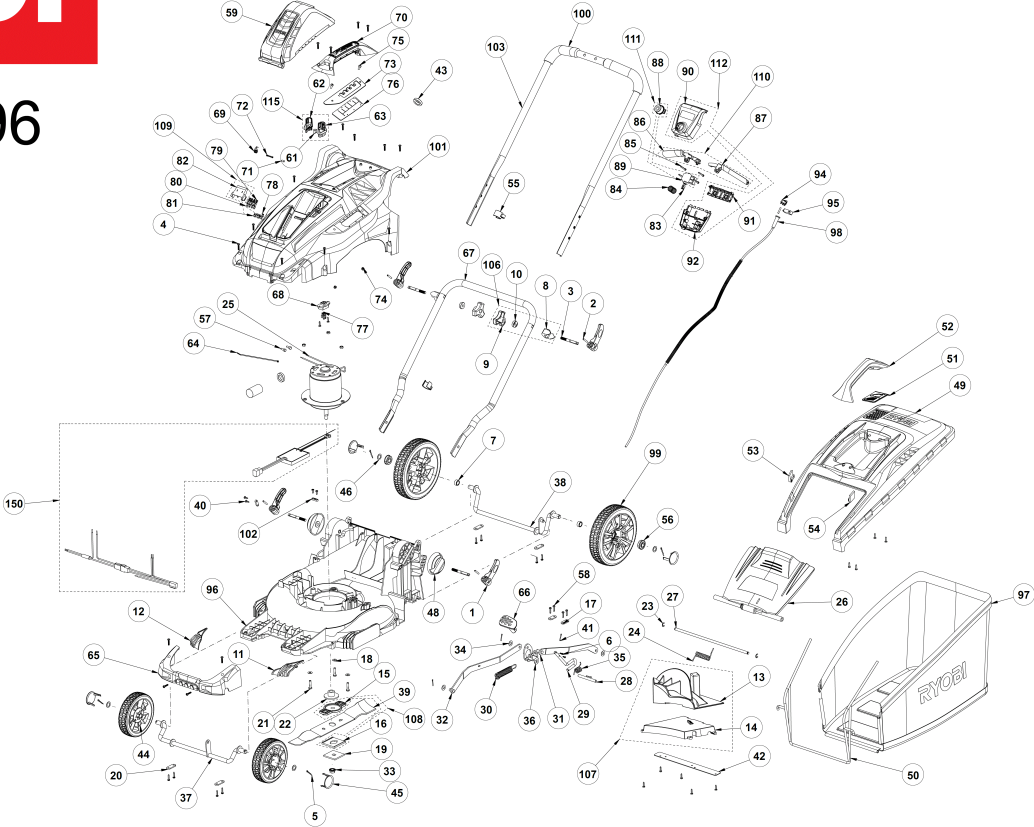

RLM36X40S240 36V RASENMAEHER 2x4,0AH IN2

5133002400 - RLM36X40S240 - 4000444396

4000444396

151

Position	Quantity	Description	Part number	EAN
001 1	4	HANDGRIFF	5131035704	4058546151089
002 2	4	STIFT	5131035706	4058546151102
003 3	4	SCHRAUBE	Item discontinued(5131035705)	
004 4	18	SCHRAUBE	5131035616	4058546150235
005 5	4	STIFT	Item discontinued(5131036407)	
006 6	2	SCHRAUBE	5131035668	4058546150723
007 7	2	DICHTBUECHSE	5131035644	4058546150501
008 8	2	DISTANZSTUECK	5131035612	4058546150198
009 9	2	MUTTER	Item discontinued(5131035615)	
010 10	2	SCHEIBE	5131035614	4058546150211
011 11	1	DECKEL	5131035721	4058546151249
012 12	1	DECKEL	Item discontinued(5131035720)	
013 13	1	STOPFEN	5131035738	4058546151409
014 14	1	DECKEL	5131035722	4058546151256
015 15	1	HALTER	5131035659	4058546150648
016 16	1	DISTANZSTUECK	5131035661	4058546150662
017 17	2	PLATTE	Item discontinued(5131035667)	
018 18	3	SCHEIBE	5131035656	4058546150617
019 19	1	HALTEPLATTE	5131035662	4058546150679
020 20	4	BLECH	5131042942	4058546261566
021 21	3	SCHRAUBE	5131035657	4058546150624
022 22	1	TRAEGER	5131035658	4058546150631
023 23	2	FEDERKLEMME	5131035679	4058546150839
024 24	1	FEDER	5131035678	4058546150822
025 25	1	MOTOR	5131035723	4058546151263
026 26	1	TUER	5131035729	4058546151324
027 27	1	ACHSE	5131035677	4058546150815
028 28	1	ACHSE	Item discontinued(5131035674)	
029 29	1	ARM	5131035732	4058546151355
030 30	1	FEDER	Item discontinued(5131035731)	
031 31	1	ARM	5131035733	4058546151362
032 32	1	PLEUEL	5131035730	4058546151331
033 33	1	MUTTER	5131035663	4058546150686
034 34	3	SCHEIBE	5131035664	4058546056483
035 35	1	FEDER	Item discontinued(5131035670)	
036 36	1	TRAEGER	5131035672	4058546150761
037 37	1	ACHSE	5131035726	4058546151294
038 38	1	ACHSE	5131035727	4058546151300
039 39	1	KLINGE	5132002438	4892210813497
040 40	4	SCHRAUBE	5131036253	4058546156244
041 41	4	STIFT	5131035642	4058546150488
042 42	1	BLECH	5131035744	4058546151461
043 43	2	MAGNET	Item discontinued(5131035724)	
044 44	2	RAD	5131035734	4058546151379
045 45	4	DECKEL	Item discontinued(5131035735)	
046 46	4	SCHEIBE	5131035654	4058546150594
048 47	2	DISTANZSTUECK	5131035649	4058546150549
049 48	1	DECKEL	5131035683	4058546150877
050 49	1	GESTELL	5131035739	4058546151416
051 50	1	SCHUTZHAUBE	Item discontinued(5131035682)	