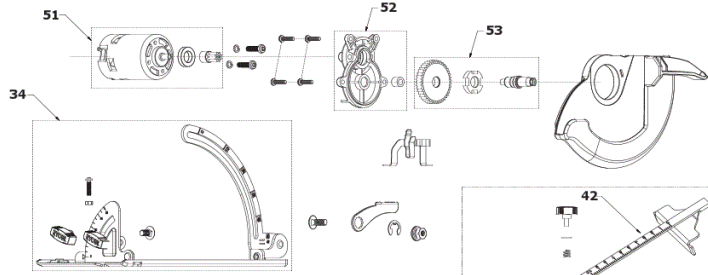

# R18CS-0 18V Akku-Handkreissaege XXX

5133002338 - R18CS-0 18V - 4000444425

4000444425

Position	Quantity	Description	Part number	EAN
022 1	1	FLANSCH	5131041789	4058546250034
024 2	1	SPANNFLANSCH	5131049170	4058546605735
025 3	1	SCHRAUBE	5131030406	4058546124618
034 4	1	GRUNDKOEPPER	5131041243	4058546065072
042 5	1	ANSCHLAG	5131001023	4058546338626
043 6	1	VERBINDUNGSSTUECK	5131041216	4058546064808
050 7	1	SCHALTER M.ELEKTRO.	Item discontinued(5131033403)	
051 8	1	MOTOREINHEIT	Item discontinued(5131033404)	
052 9	1	GETRIEBEGEHAEUSE	5131033405	4002395161997
053 10	1	RITZEL	Item discontinued(5131033406)	
11	1	CSB165A1 Saegeblatt 165mm 40Z 16mm Bohru	5132002774	4892210135599