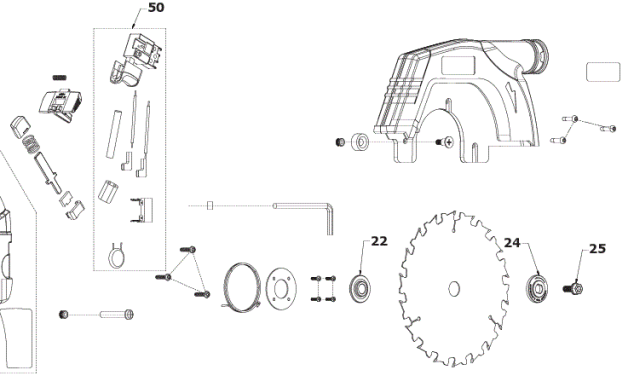

# R18CS-0 18V Akku-Handkreissaege XXX

5133002338 - R18CS-0 18V - 4000444425

4000444425

Position	Quantity	Description	Part number	EAN
022 1	1	FLANSCH	5131041789	4058546250034
024 2	1	SPANNFLANSCH	5131049170	4058546605735
025 3	1	SCHRAUBE	5131030406	4058546124618
034 4	1	GRUNDKOEPPER	5131041243	4058546065072
042 5	1	ANSCHLAG	5131001023	4058546338626
043 6	1	VERBINDUNGSSTUECK	5131041216	4058546064808
050 7	1	SCHALTER M.ELEKTRO.	Item discontinued(5131033403)	
051 8	1	MOTOREINHEIT	Item discontinued(5131033404)	
052 9	1	GETRIEBEGEHAEUSE	5131033405	4002395161997
053 10	1	RITZEL	Item discontinued(5131033406)	
11	1	CSB165A1 Saegeblatt 165mm 40Z 16mm Bohru	5132002774	4892210135599