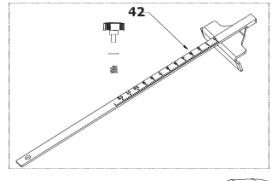

# R18CS-0 18V Akku-Handkreissaege XXX

5133002338 - R18CS-0 18V - 4000444425

4000444425

Position	Quantity	Description	Part number	EAN
022 1	1	FLANSCH	5131041789	4058546250034
024 2	1	SPANNFLANSCH	5131049170	4058546605735
025 3	1	SCHRAUBE	5131030406	4058546124618
034 4	1	GRUNDKOEPPER	5131041243	4058546065072
042 5	1	ANSCHLAG	5131001023	4058546338626
043 6	1	VERBINDUNGSSTUECK	5131041216	4058546064808
050 7	1	SCHALTER M.ELEKTRO.	Item discontinued(5131033403)	
051 8	1	MOTOREINHEIT	Item discontinued(5131033404)	
052 9	1	GETRIEBEGEHAEUSE	5131033405	4002395161997
053 10	1	RITZEL	Item discontinued(5131033406)	
11	1	CSB165A1 Saegeblatt 165mm 40Z 16mm Bohru	5132002774	4892210135599