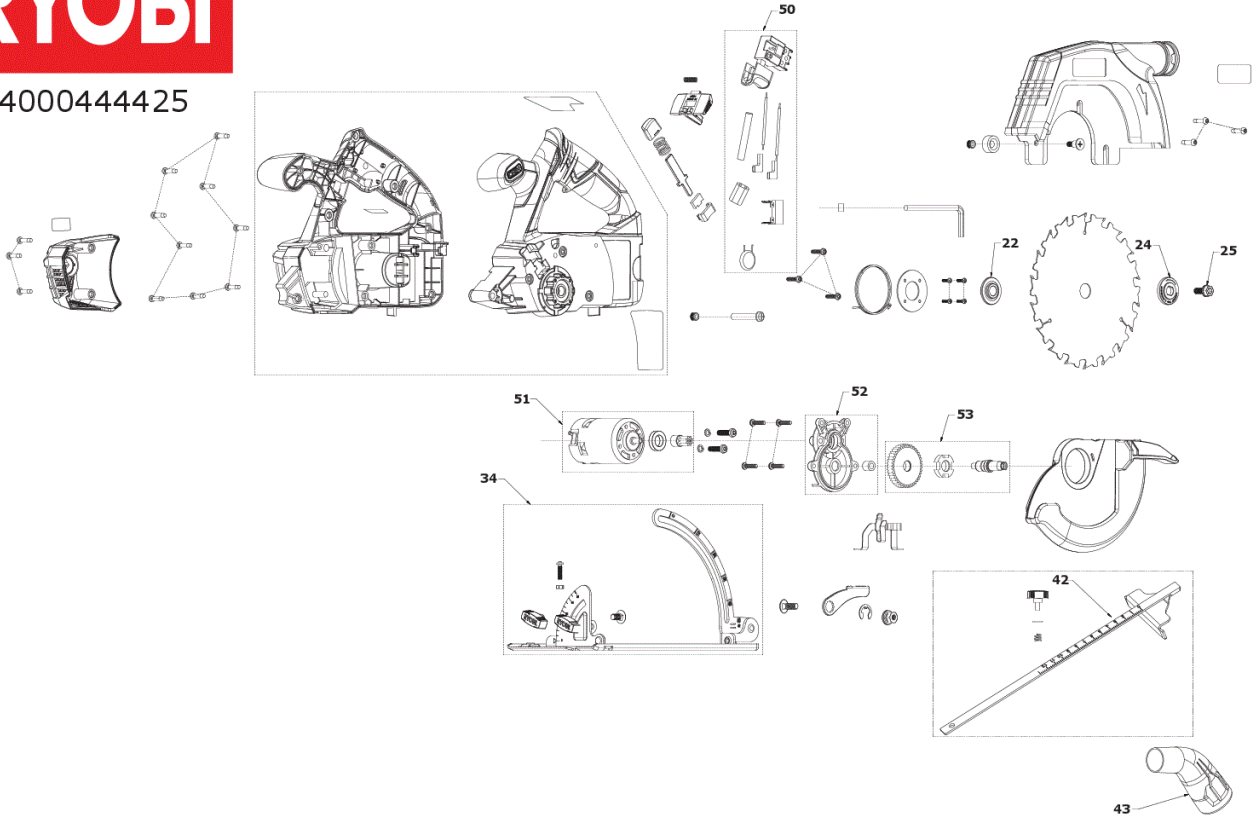

R18CS-140G AKKU-KREISSAEGE IN2

5133006505 - R18CS-140G - 4000444425

4000444425

Position	Quantity	Description	Part number	EAN
022 1	1	FLANSCH	5131041789	4058546250034
024 2	1	SPANNFLANSCH	5131049170	4058546605735
025 3	1	SCHRAUBE	5131030406	4058546124618
034 4	1	GRUNDKOEPPER	5131041243	4058546065072
042 5	1	ANSCHLAG	5131001023	4058546338626
043 6	1	VERBINDUNGSSTUECK	5131041216	4058546064808
050 7	1	SCHALTER M.ELEKTRO.	Item discontinued(5131033403)	
051 8	1	MOTOREINHEIT	Item discontinued(5131033404)	
052 9	1	GETRIEBEGEHAEUSE	5131033405	4002395161997
053 10	1	RITZEL	Item discontinued(5131033406)	
11	1	CSB165A1 Saegeblatt 165mm 40Z 16mm Bohru	5132002774	4892210135599