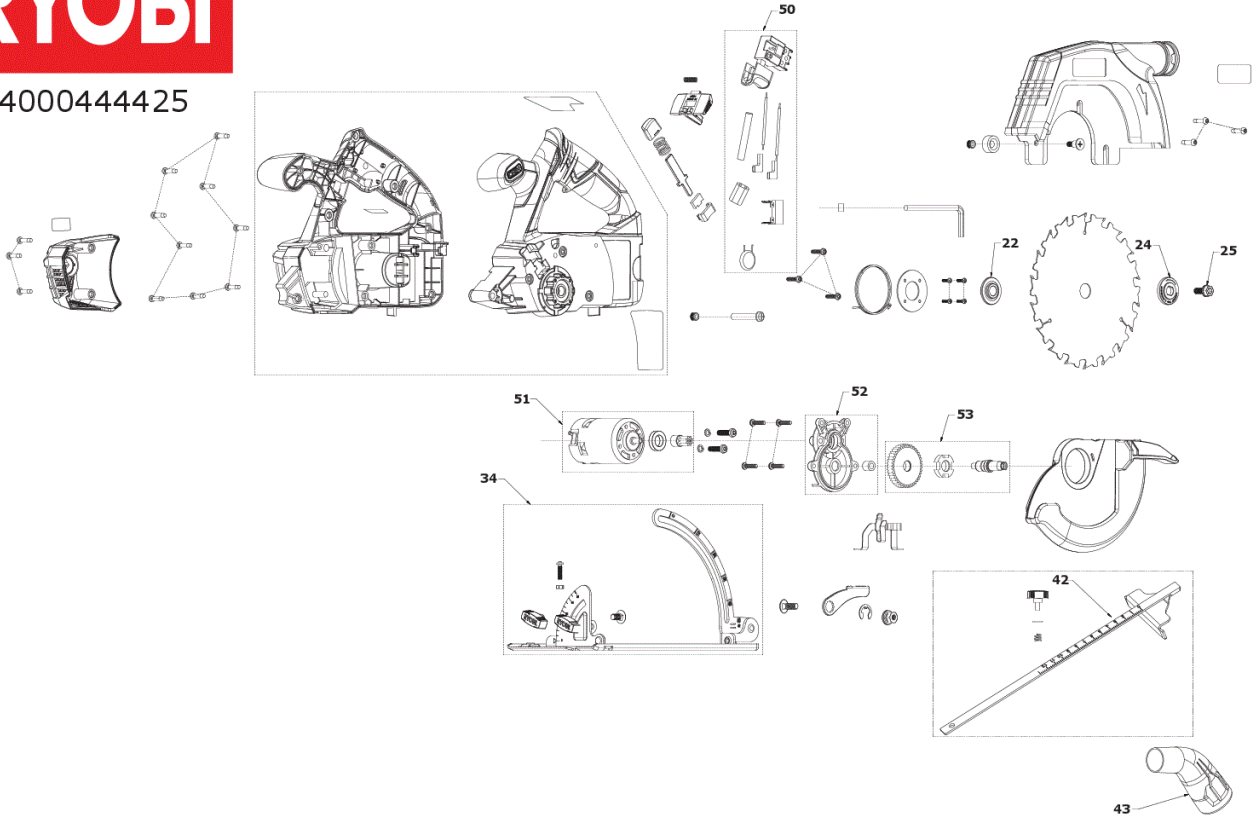

R18JSCS-125S AKKUGERAeTE-SET IN2

5133004770 - R18JSCS-125S - 4000444425

4000444425

Position	Quantity	Description	Part number	EAN
022 1	1	FLANSCH	5131041789	4058546250034
024 2	1	SPANNFLANSCH	5131049170	4058546605735
025 3	1	SCHRAUBE	5131030406	4058546124618
034 4	1	GRUNDKOEPPER	5131041243	4058546065072
042 5	1	ANSCHLAG	5131001023	4058546338626
043 6	1	VERBINDUNGSSTUECK	5131041216	4058546064808
050 7	1	SCHALTER M.ELEKTRO.	Item discontinued(5131033403)	
051 8	1	MOTOREINHEIT	Item discontinued(5131033404)	
052 9	1	GETRIEBEGEHAEUSE	5131033405	4002395161997
053 10	1	RITZEL	Item discontinued(5131033406)	
11	1	CSB165A1 Saegeblatt 165mm 40Z 16mm Bohru	5132002774	4892210135599