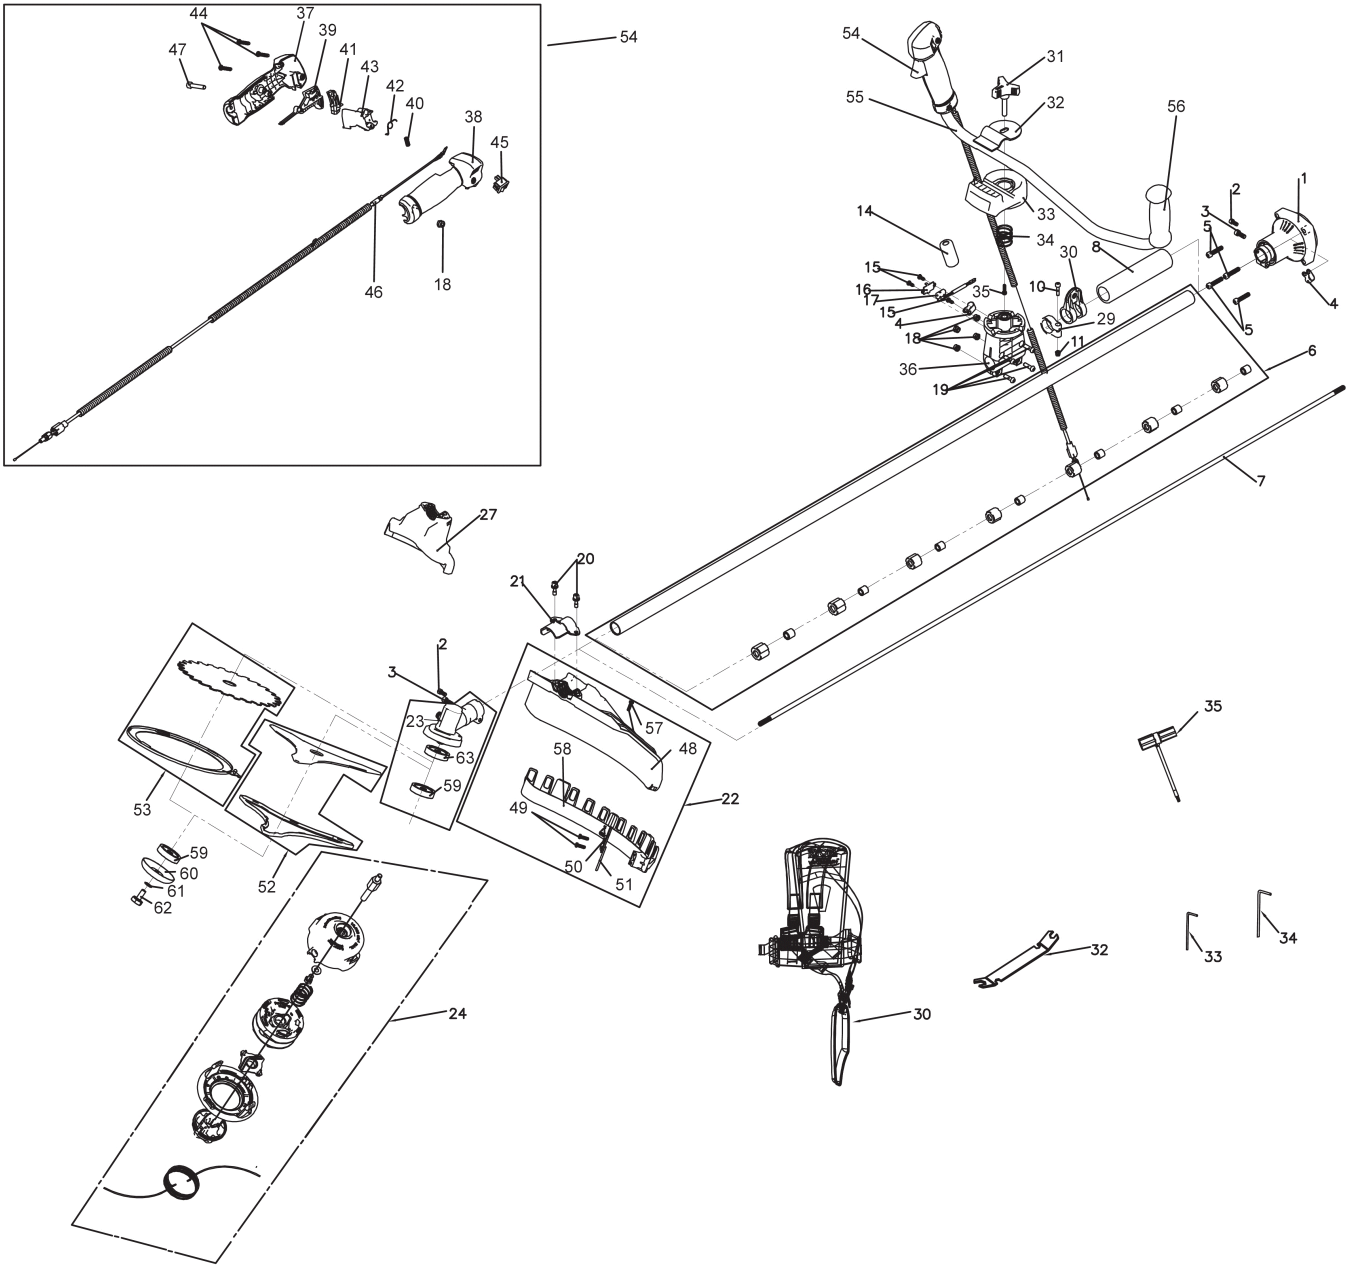

400044427

Position	Quantity	Description	Part number	EAN
1	1	ISOLATOR	Item discontinued(5131036889)	
2	1	HANDSCHLAUFE	5131036942	4002395169184
3	1	DOPP.MAULSCHLUESSEL	5131036943	4002395169191
4	1	SCHLUESSEL	5131036944	4002395169801
5	1	SCHLUESSEL	5131036945	4002395169818
6	1	SCHLUESSEL	5131036946	4002395169825
1_000 7	1	RUMPFMOTOR	5131036824	4002395170999
1_001 8	2	SCHRAUBE	5131036825	4002395168200
1_002 9	2	DICHTUNG	Item discontinued(5131036826)	
1_003 10	1	KUPPLUNG	5131036827	4002395168224
1_004 11	2	BEFESTIGUNGSET	Item discontinued(5131036828)	
1_005 12	6	SCHRAUBE	Item discontinued(5131036829)	
1_006 13	1	DECKEL	5131036830	4002395168255
1_007 14	2	MUTTER	5131036831	4002395168262
1_008 15	2	FEDERRING	5131036832	4002395168279
1_009 16	1	SCHEIBE	Item discontinued(5131036833)	
1_010 17	1	SCHWUNGRAD	Item discontinued(5131036834)	
1_011 18	4	SCHRAUBE	5131036835	4002395168903
1_012 19	1	KURBELGEHAEUSE	5131036836	4002395168910
1_013 20	1	KURBELWELLE	5131036837	4002395168927
1_014 21	1	DICHTUNG	Item discontinued(5131036838)	
1_015 22	1	KURBELGEHAEUSE	Item discontinued(5131036839)	
1_016 23	1	KOLBEN	5131036840	4002395168958
1_017 24	1	KOLBENBOLZEN	5131036841	4002395168965
1_018 25	2	FEDERKLEMME	5131036842	4002395168972
1_019 26	2	KOLBENRING	Item discontinued(5131036843)	
1_020 27	1	ZYLINDERDICHTUNG	5131036844	4002395168996
1_021 28	1	ZYLINDER	5131036845	4002395169603
1_022 29	13	SCHRAUBE	Item discontinued(5131036846)	
1_023 30	1	DICHTUNG	Item discontinued(5131036847)	
1_024 31	1	SCHALLDAEMPFER / METALLGEHAEUSE	Item discontinued(5131036848)	
1_025 32	1	DECKEL	5131036849	4002395169641
1_026 33	3	SCHEIBE	5131036850	4002395169658
1_027 34	1	SCHRAUBE	5131036851	4002395169665
1_028 35	2	SCHEIBE	5131036852	4002395169672
1_029 36	2	FEDERRING	Item discontinued(5131036853)	
1_030 37	2	SCHRAUBE	5131036854	4002395169696
1_031 38	1	DICHTUNG	5131036855	4002395170302
1_032 39	1	EINLASSKRUEMMER	5131036856	4002395170319
1_033 40	1	DICHTUNG	5131036857	4002395170326
1_034 41	1	VERGASER	5131036858	4002395170333
1_035 42	1	DECKEL	5131036859	4002395170340
1_036 43	2	SCHEIBE	5131036860	4002395170357
1_037 44	2	FEDERRING	Item discontinued(5131036861)	
1_038 45	2	SCHRAUBE	5131036862	4002395170371
1_039 46	1	LUFTFILTEREINSATZ	5131036863	4002395170388
1_040 47	1	TRAEGER	5131036864	4002395170395
1_041 48	1	DECKEL	5131036865	4002395171002
1_042 49	1	KNOPF	5131036866	4002395171019
1_043 50	1	PLATTE	5131036867	4002395171026