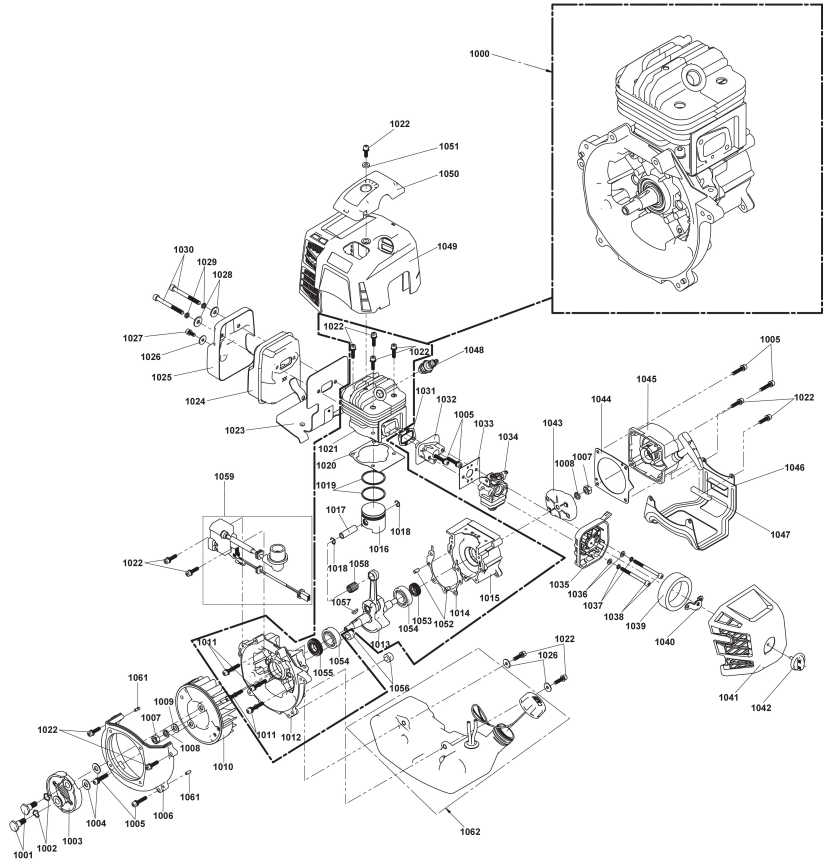

4000444392

4000444393

4000444427