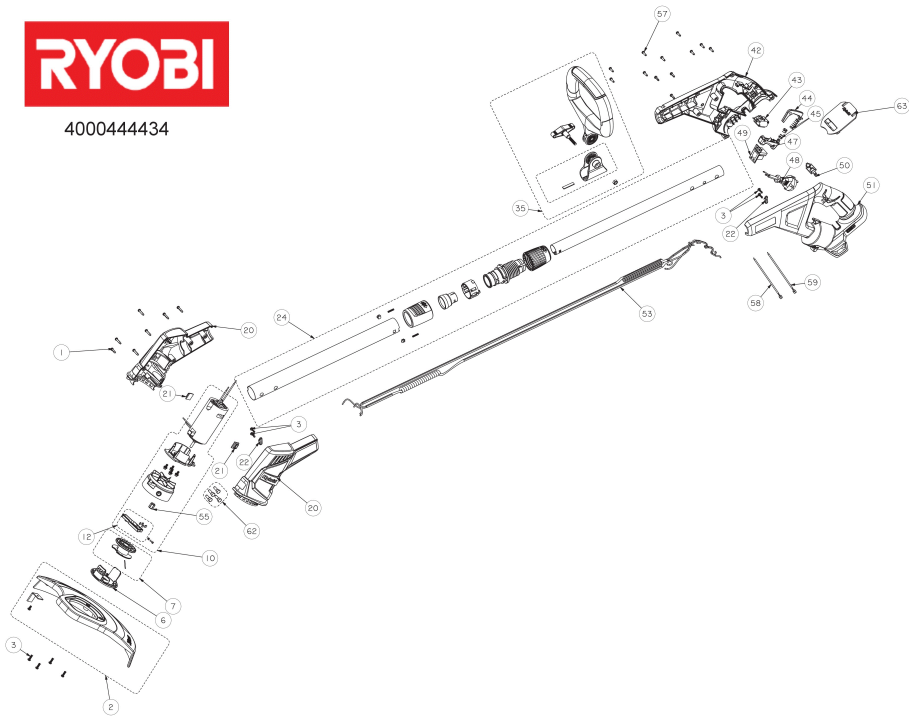

RLT1830H15 Hy-Rasentr. 1x18V/1.5Ah IN2

5133002460 - RLT1830H15 18V - 4000444434

4000444434

Position	Quantity	Description	Part number	EAN
001 1	6	SCHRAUBE	Item discontinued(5131035561)	
002 2	1	SCHUTZ	Item discontinued(5131035562)	
003 3	8	SCREW CLT1850LC	5131034734	4058546143275
006 4	1	DECKEL	5131034743	4058546143367
007 5	3	FADENSPULE	5131020241	4002395137466
010 6	1	Motor, komplett	Item discontinued(5131035564)	
012 7	1	PLATTE	5131035566	4058546149758
020 8	1	GEHAEUSE	Item discontinued(5131035567)	
021 9	2	GUMMIPLATTE	5131035568	4058546149772
022 10	2	KLEMME	Item discontinued(5131035569)	
024 11	1	WELLE	Item discontinued(5131035571)	
035 12	1	HANDGRIFF	Item discontinued(5131035572)	
042 13	1	HANDGRIFF	Item discontinued(5131035573)	
043 14	1	UMSCHALTER	5131035574	4058546149833
044 15	1	VERSCHLUSS	5131035456	4058546148782
045 16	2	FEDER	5131035454	4058546148768
047 17	1	DRUECKER	Item discontinued(5131035575)	
048 18	1	KABEL	Item discontinued(5131035576)	
049 19	1	KONDENSATOR	5131035577	4058546149864
050 20	1	PLATTE	5131035461	4058546011659
051 21	1	HANDGRIFF	Item discontinued(5131035578)	
053 22	1	LEITUNG	5131035579	4058546149888
055 23	1	DICHTBUECHSE	Item discontinued(5131035580)	
057 24	12	SCHRAUBE	Item discontinued(5131035581)	
058 25	1	LEITUNG	Item discontinued(5131035582)	
059 26	1	LEITUNG	Item discontinued(5131035583)	
062 27	4	ANSCHLUSS	5131035584	4058546149932
063 28	1	TUER	Item discontinued(5131035585)	