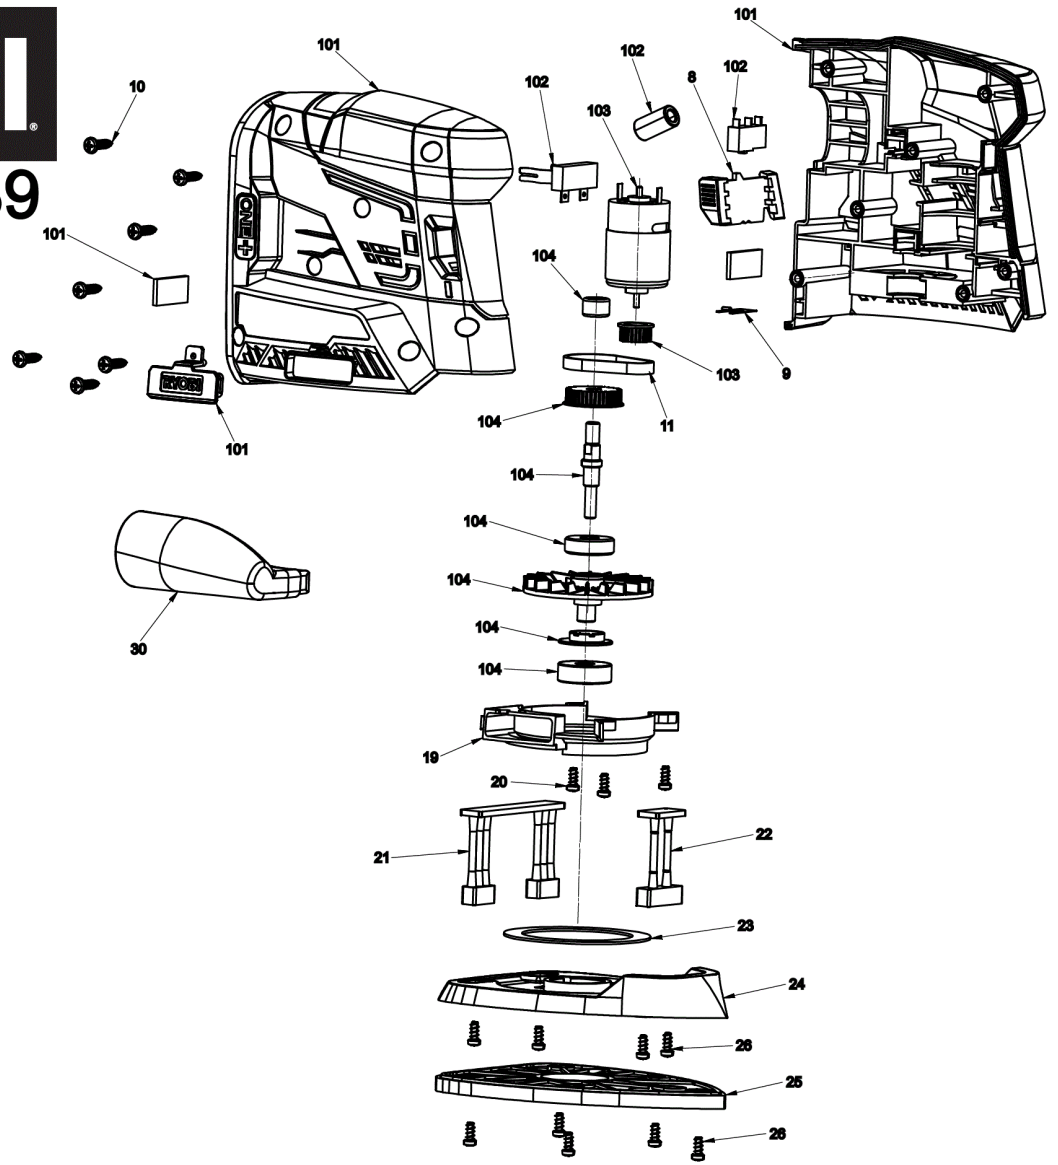

R18PS-0 Akku-Delta-Schleifer XXX

5133002443 - R18PS-0 - 4000444439

RYOBI
4000444439

Position	Quantity	Description	Part number	EAN
1	1	PART NOT DETAILED	1000063920	
1008 2	1	DRUECKER	5131049606	4058546610098
1009 3	1	FEDER	5131049607	4058546610104
1010 4	7	SCHRAUBE	5131049608	4058546610111
1011 5	1	RIEMEN	5131049609	4058546610128
1019 6	1	DECKEL	5131049610	4058546610135
1020 7	3	SCHRAUBE	5131049611	4058546610142
1021 8	1	DAEMPFUNGSELEMENT	5131049612	4058546610159
1022 9	1	DAEMPFUNGSELEMENT	5131049613	4058546610166
1023 10	1	DISTANZRING	5131049614	4058546610173
1024 11	1	SCHLEIFTELLER	5131049615	4058546610180
1025 12	1	SCHLEIFTELLER	5131042538	4058546257521
1026 13	9	SCHRAUBE	5131049616	4058546610197
1030 14	1	ABSAUGSTUTZEN	5131049617	4058546610203
1101 15	1	GEHAEUSE	5131049618	4058546610210
1102 16	1	SCHALTER	5131049619	4058546610227
1103 17	1	DC-MOTOR	5131049620	4058546610234
1104 18	1	ANTRIEBSWELLE	5131049621	4058546610241
19	1	SCS10A Schleifpapierset (10)	5132002675	4892210125422