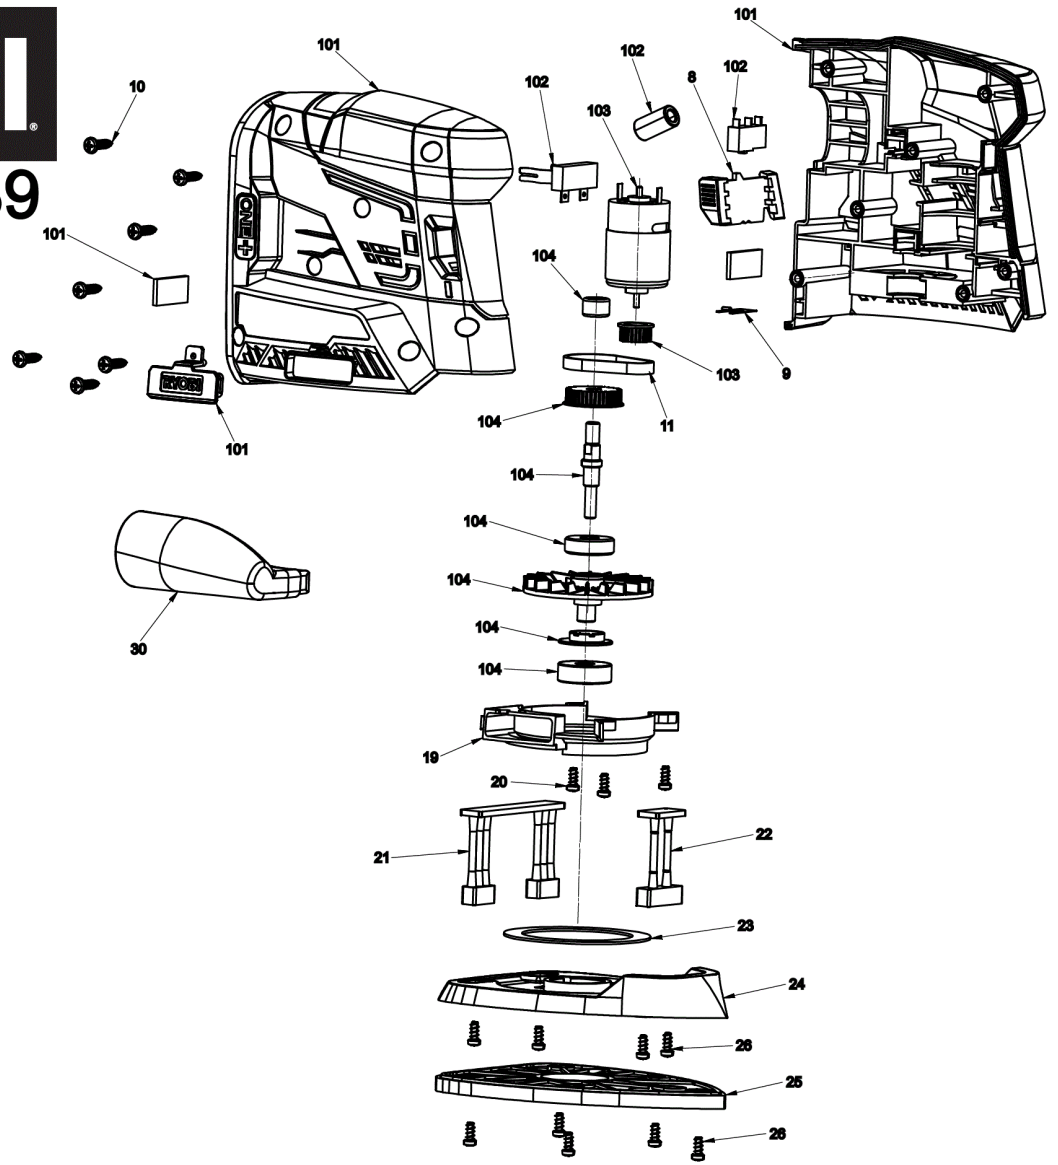

# **R18PS-125SR AKKU-DREIECKSCHLEIFER GB2**

**5133005447 - R18PS-125SR - 4000444439**

**RYOBI**  
4000444439

Position	Quantity	Description	Part number	EAN
1	1	PART NOT DETAILED	1000063920	
1008 2	1	DRUECKER	5131049606	4058546610098
1009 3	1	FEDER	5131049607	4058546610104
1010 4	7	SCHRAUBE	5131049608	4058546610111
1011 5	1	RIEMEN	5131049609	4058546610128
1019 6	1	DECKEL	5131049610	4058546610135
1020 7	3	SCHRAUBE	5131049611	4058546610142
1021 8	1	DAEMPFUNGSELEMENT	5131049612	4058546610159
1022 9	1	DAEMPFUNGSELEMENT	5131049613	4058546610166
1023 10	1	DISTANZRING	5131049614	4058546610173
1024 11	1	SCHLEIFTELLER	5131049615	4058546610180
1025 12	1	SCHLEIFTELLER	5131042538	4058546257521
1026 13	9	SCHRAUBE	5131049616	4058546610197
1030 14	1	ABSAUGSTUTZEN	5131049617	4058546610203
1101 15	1	GEHAEUSE	5131049618	4058546610210
1102 16	1	SCHALTER	5131049619	4058546610227
1103 17	1	DC-MOTOR	5131049620	4058546610234
1104 18	1	ANTRIEBSWELLE	5131049621	4058546610241
19	1	SCS10A Schleifpapierset (10)	5132002675	4892210125422