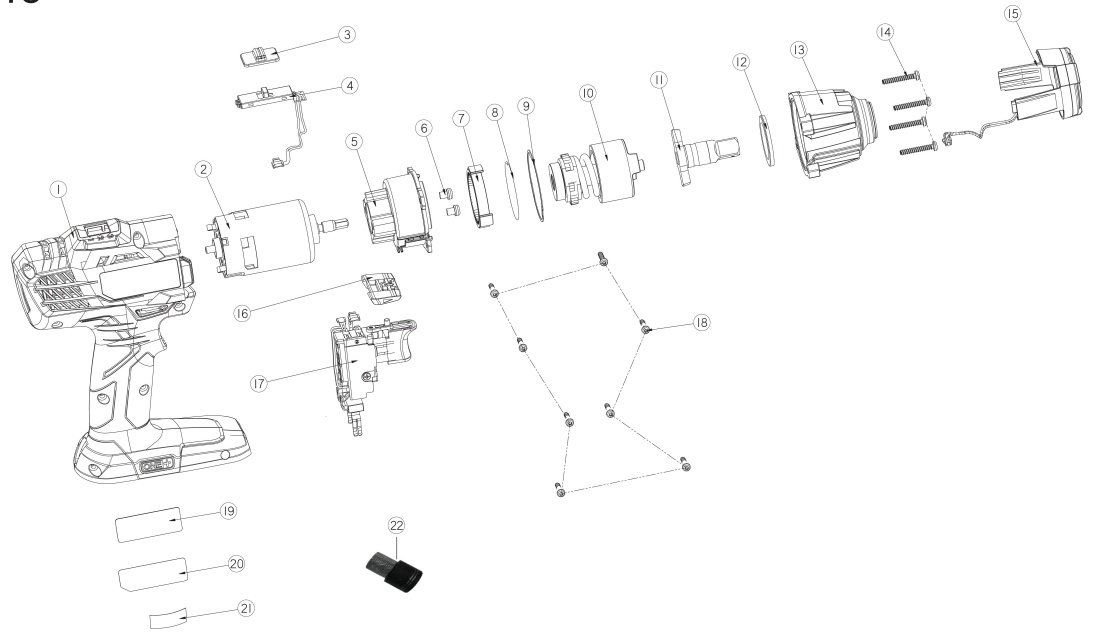

# **R18IW3-120GJ AKKU-SCHLAGSCHRAUBER IN2**

**5133005320 - R18IW3-120GJ - 4000444448**

4000444448

Position	Quantity	Description	Part number	EAN
001 1	1	MOTORGEHAEUSE	5131032996	4002395155569
002 2	1	MOTOR	5131032997	4002395155576
003 3	1	KNOPF	5131032998	4002395155583
004 4	1	SCHALTER	5131032999	4002395155590
005 5	1	GETRIEBEGEHAUSE	5131033000	4002395156207
006 6	2	SCHRAUBE	5131033001	4002395156214
007 7	1	ZAHNRAD	5131033002	4002395156221
008 8	1	RETAINING RING	Item discontinued(5131033003)	
009 9	1	DICHTUNGSPLATTE	5131033004	4002395156245
010 10	1	GETRIEBEKASTEN	5131033005	4002395156252
011 11	1	NOCKENWELLE	5131033006	4002395156269
012 12	1	SCHEIBE	5131016029	4058546171100
013 13	1	GETRIEBEBEDECKEL	5131033007	4002395156276
014 14	4	SCHRAUBE	5131033008	4002395156283
015 15	1	LED	5131033009	4002395156290
016 16	1	KNOPF	5131033010	4002395156900
017 17	1	SCHALTER	5131033011	4002395156917
018 18	8	SCHRAUBE	5131033012	4002395156924
019 19	1	ETIKETT	5131033013	4002395156931
020 20	1	ETIKETT	5131033014	4002395156948
021 21	1	ETIKETT	Item discontinued(5131033015)	
022 22	1	BIT-ADAPTER 6,35MM	5131031991	4058546130923
23	1	RAK28SD Bitset (28tlg.)	Item discontinued(5132002250)	