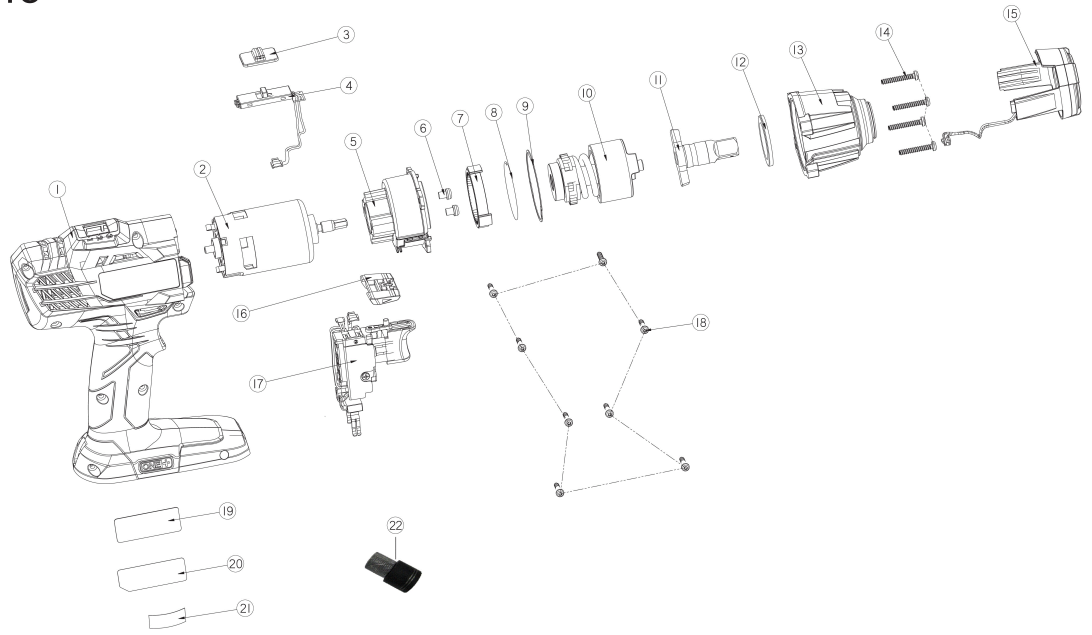

R18IW3-120S3 AKKU-SCHLAGSCHRAUBER IN2

5133005299 - R18IW3-120S3 - 4000444448

4000444448

Position	Quantity	Description	Part number	EAN
001 1	1	MOTORGEHAEUSE	5131032996	4002395155569
002 2	1	MOTOR	5131032997	4002395155576
003 3	1	KNOPF	5131032998	4002395155583
004 4	1	SCHALTER	5131032999	4002395155590
005 5	1	GETRIEBEGEHAUSE	5131033000	4002395156207
006 6	2	SCHRAUBE	5131033001	4002395156214
007 7	1	ZAHNRAD	5131033002	4002395156221
008 8	1	RETAINING RING	Item discontinued(5131033003)	
009 9	1	DICHTUNGSPLATTE	5131033004	4002395156245
010 10	1	GETRIEBEKASTEN	5131033005	4002395156252
011 11	1	NOCKENWELLE	5131033006	4002395156269
012 12	1	SCHEIBE	5131016029	4058546171100
013 13	1	GETRIEBEBEDECKEL	5131033007	4002395156276
014 14	4	SCHRAUBE	5131033008	4002395156283
015 15	1	LED	5131033009	4002395156290
016 16	1	KNOPF	5131033010	4002395156900
017 17	1	SCHALTER	5131033011	4002395156917
018 18	8	SCHRAUBE	5131033012	4002395156924
019 19	1	ETIKETT	5131033013	4002395156931
020 20	1	ETIKETT	5131033014	4002395156948
021 21	1	ETIKETT	Item discontinued(5131033015)	
022 22	1	BIT-ADAPTER 6,35MM	5131031991	4058546130923
23	1	RAK28SD Bitset (28tlg.)	Item discontinued(5132002250)	