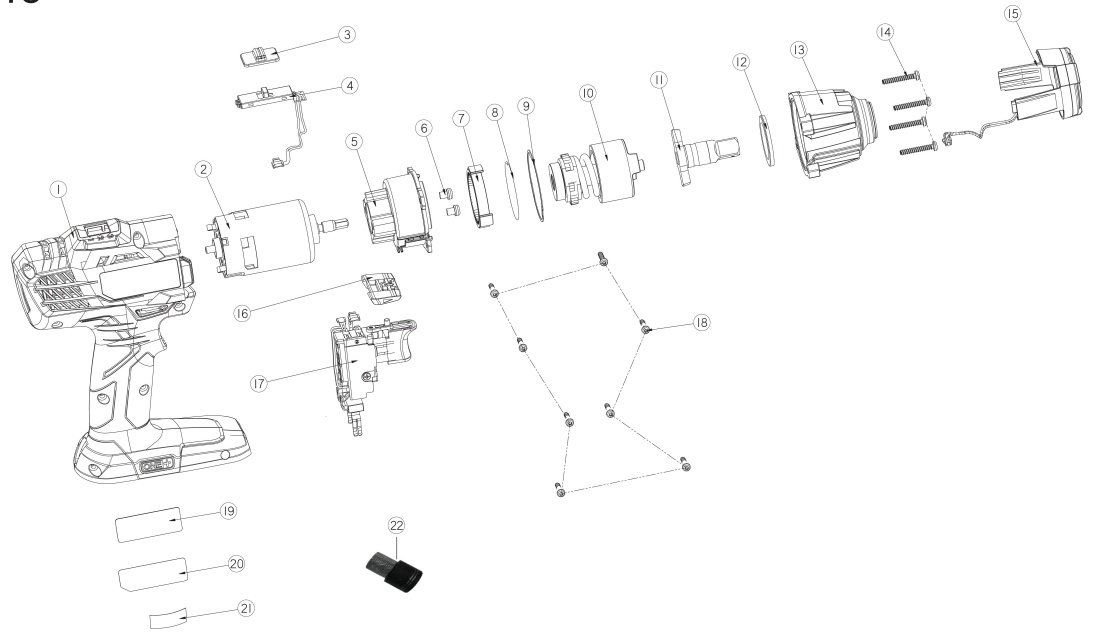

R18IW3-120S 18V Akku-Schlagschrauber GB2

5133003878 - R18IW3-120S - 4000444448

4000444448

Position	Quantity	Description	Part number	EAN
001 1	1	MOTORGEHAEUSE	5131032996	4002395155569
002 2	1	MOTOR	5131032997	4002395155576
003 3	1	KNOPF	5131032998	4002395155583
004 4	1	SCHALTER	5131032999	4002395155590
005 5	1	GETRIEBEGEHAUSE	5131033000	4002395156207
006 6	2	SCHRAUBE	5131033001	4002395156214
007 7	1	ZAHNRAD	5131033002	4002395156221
008 8	1	RETAINING RING	Item discontinued(5131033003)	
009 9	1	DICHTUNGSPLATTE	5131033004	4002395156245
010 10	1	GETRIEBEKASTEN	5131033005	4002395156252
011 11	1	NOCKENWELLE	5131033006	4002395156269
012 12	1	SCHEIBE	5131016029	4058546171100
013 13	1	GETRIEBEBEDECKEL	5131033007	4002395156276
014 14	4	SCHRAUBE	5131033008	4002395156283
015 15	1	LED	5131033009	4002395156290
016 16	1	KNOPF	5131033010	4002395156900
017 17	1	SCHALTER	5131033011	4002395156917
018 18	8	SCHRAUBE	5131033012	4002395156924
019 19	1	ETIKETT	5131033013	4002395156931
020 20	1	ETIKETT	5131033014	4002395156948
021 21	1	ETIKETT	Item discontinued(5131033015)	
022 22	1	BIT-ADAPTER 6,35MM	5131031991	4058546130923
23	1	RAK28SD Bitset (28tlg.)	Item discontinued(5132002250)	