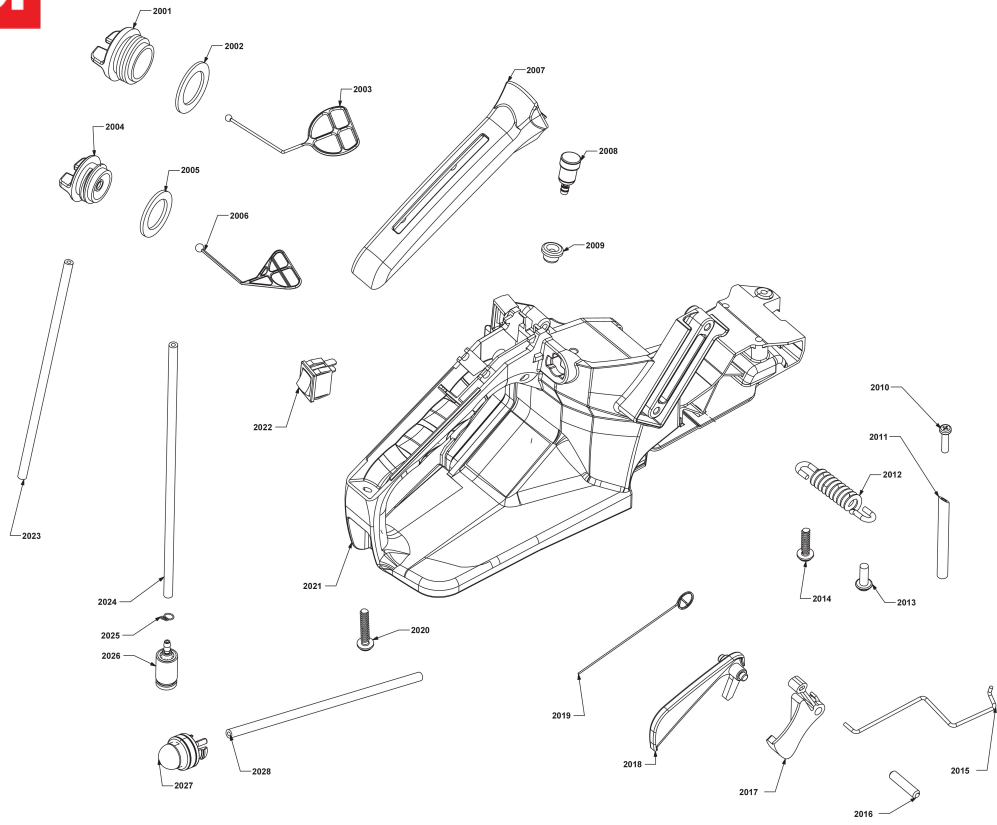

RCS3835T BenzinKettensaeger 38ccm/35cm XX

5133002386 - RCS3835T - 4000444453

4000444453
4000444454

4000444453
4000444454

4000444453
4000444454

4000444453
4000444454

Position	Quantity	Description	Part number	EAN
1001 1	1	Griff links	Item discontinued(5131001751)	
1002 2	4	SCHRAUBE	5131011538	4058546098315
1003 3	1	BEFEST.-RING	Item discontinued(5131037076)	
1004 4	1	ABSTUETZUNG	Item discontinued(5131037077)	
1005 5	1	SCHLUESSEL	5131037078	4002395152940
1006 6	1	Feder Griff rechts	5131001069	4058546080839
1007 7	2	SCHRAUBE	5131011540	4058546098339
1008 8	1	PLATTE	5131011790	4058546098766
1009 9	5	SCHRAUBE	Item discontinued(5131011536)	
1010 10	1	DAEMPfung	5131009163	4058546094027
1011 11	3	SCHRAUBE	5131011539	4058546098322
1012 12	1	DAEMPfung	5131009419	4058546094584
1013 13	1	SPERRE	5131013244	4058546100612
1014 14	1	OESE	5131011785	4058546098711
1015 15	1	SCHILD	Item discontinued(5131037079)	
1016 16	1	Gehaeuse	Item discontinued(5131001727)	
1017 17	1	HANDGRIFF KOMPL.	5131037080	4002395152964
1018 18	1	DAEMPfung	5131009418	4058546094577
1019 19	1	FEDER	5131011802	4058546098872
1020 20	1	GUMMITUELLE	5131009416	4058546094553
1021 21	1	VERBINDUNGS-STUECK	Item discontinued(5131009152)	
1022 22	1	KNIESTUECK	5131009420	4058546094591
1023 23	2	SCHRAUBE	Item discontinued(5131037081)	
1024 24	2	SCHRAUBE	Item discontinued(5131037082)	
1025 25	1	BAND	Item discontinued(5131009155)	
1026 26	1	KRUEMMER	5131009174	4058546094089
1027 27	1	VERGASER	5131037083	4002395152995
1028 28	1	Dichtung Vergaser	5131001207	4058546161651
1029 29	1	EINLASSKRUEMMER	5131037084	4002395153602
1030 30	1	DICHTUNG	Item discontinued(5131037085)	
1031 31	4	SCHRAUBE	5131037086	4002395153626
1032 32	1	ZUGSTARTER	Item discontinued(5131037087)	
1033 33	1	DECKEL	5131037088	4002395153640
1034 34	6	SCHRAUBE	Item discontinued(5131021535)	
1035 35	1	MUTTER	5131011783	4058546098698
1036 36	1	SPULE	Item discontinued(5131037089)	
1037 37	1	SCHWUNGRAD	Item discontinued(5131037090)	
1038 38	1	KEIL	5131012473	4058546056476
1039 39	1	RUMPFMOTOR	Item discontinued(5131037091)	
1041 40	1	SCHRAUBE	5131011532	4058546098261
1042 41	1	STUETZTRAEGER	Item discontinued(5131037093)	
1043 42	1	BENZINSCHLAUCH	5131009474	4058546094720
1044 43	1	SCHRAUBE	5131011548	4058546098414
1045 44	1	OEL PUMPE	5131037094	4002395150908
1046 45	1	HUELSE	5131009150	4058546093921
1047 46	1	SCHEIBE	5131010969	4058546097134
1048 47	1	TELLERRAD	5131037095	4002395150915
1049 48	1	DECKEL	5131009153	4058546093952
1050 49	1	NADELLAGER	5131037096	4002395150922
1051 50	1	KUPPLUNGSSCHEIBE	5131037097	4002395150939