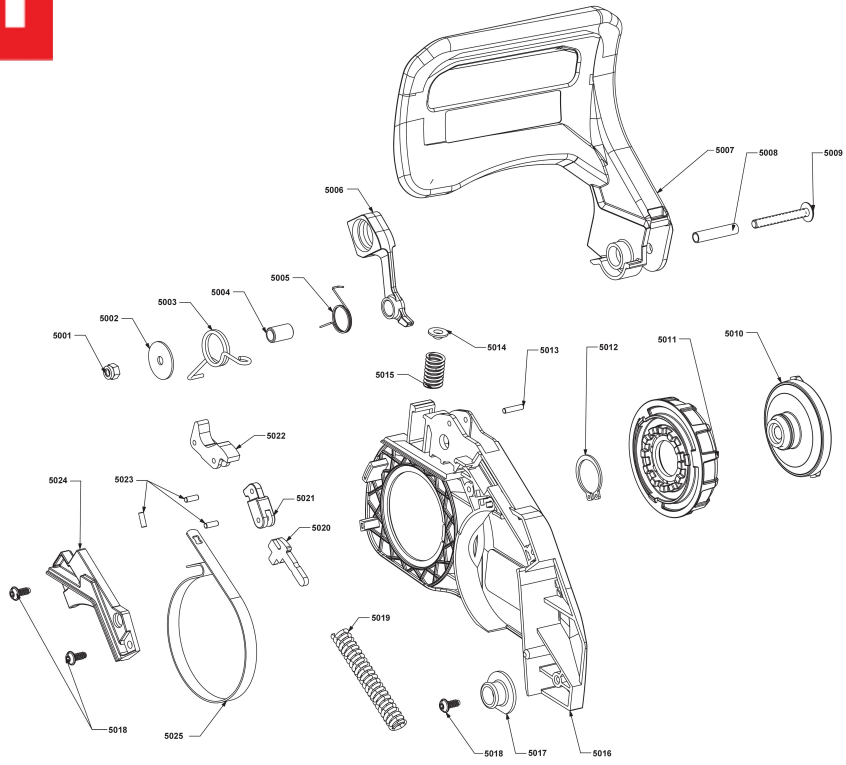

RCS3835T BenzinKettensaeger 38ccm/35cm XX

5133002386 - RCS3835T - 4000444453

4000444453
4000444454

4000444453
4000444454

4000444453
4000444454

4000444453
4000444454

Position	Quantity	Description	Part number	EAN
1001 1	1	Griff links	Item discontinued(5131001751)	
1002 2	4	SCHRAUBE	5131011538	4058546098315
1003 3	1	BEFEST.-RING	Item discontinued(5131037076)	
1004 4	1	ABSTUETZUNG	Item discontinued(5131037077)	
1005 5	1	SCHLUESSEL	5131037078	4002395152940
1006 6	1	Feder Griff rechts	5131001069	4058546080839
1007 7	2	SCHRAUBE	5131011540	4058546098339
1008 8	1	PLATTE	5131011790	4058546098766
1009 9	5	SCHRAUBE	Item discontinued(5131011536)	
1010 10	1	DAEMPfung	5131009163	4058546094027
1011 11	3	SCHRAUBE	5131011539	4058546098322
1012 12	1	DAEMPfung	5131009419	4058546094584
1013 13	1	SPERRE	5131013244	4058546100612
1014 14	1	OESE	5131011785	4058546098711
1015 15	1	SCHILD	Item discontinued(5131037079)	
1016 16	1	Gehaeuse	Item discontinued(5131001727)	
1017 17	1	HANDGRIFF KOMPL.	5131037080	4002395152964
1018 18	1	DAEMPfung	5131009418	4058546094577
1019 19	1	FEDER	5131011802	4058546098872
1020 20	1	GUMMITUELLE	5131009416	4058546094553
1021 21	1	VERBINDUNGS-STUECK	Item discontinued(5131009152)	
1022 22	1	KNIESTUECK	5131009420	4058546094591
1023 23	2	SCHRAUBE	Item discontinued(5131037081)	
1024 24	2	SCHRAUBE	Item discontinued(5131037082)	
1025 25	1	BAND	Item discontinued(5131009155)	
1026 26	1	KRUEMMER	5131009174	4058546094089
1027 27	1	VERGASER	5131037083	4002395152995
1028 28	1	Dichtung Vergaser	5131001207	4058546161651
1029 29	1	EINLASSKRUEMMER	5131037084	4002395153602
1030 30	1	DICHTUNG	Item discontinued(5131037085)	
1031 31	4	SCHRAUBE	5131037086	4002395153626
1032 32	1	ZUGSTARTER	Item discontinued(5131037087)	
1033 33	1	DECKEL	5131037088	4002395153640
1034 34	6	SCHRAUBE	Item discontinued(5131021535)	
1035 35	1	MUTTER	5131011783	4058546098698
1036 36	1	SPULE	Item discontinued(5131037089)	
1037 37	1	SCHWUNGRAD	Item discontinued(5131037090)	
1038 38	1	KEIL	5131012473	4058546056476
1039 39	1	RUMPFMOTOR	Item discontinued(5131037091)	
1041 40	1	SCHRAUBE	5131011532	4058546098261
1042 41	1	STUETZTRAEGER	Item discontinued(5131037093)	
1043 42	1	BENZINSCHLAUCH	5131009474	4058546094720
1044 43	1	SCHRAUBE	5131011548	4058546098414
1045 44	1	OEL PUMPE	5131037094	4002395150908
1046 45	1	HUELSE	5131009150	4058546093921
1047 46	1	SCHEIBE	5131010969	4058546097134
1048 47	1	TELLERRAD	5131037095	4002395150915
1049 48	1	DECKEL	5131009153	4058546093952
1050 49	1	NADELLAGER	5131037096	4002395150922
1051 50	1	KUPPLUNGSSCHEIBE	5131037097	4002395150939