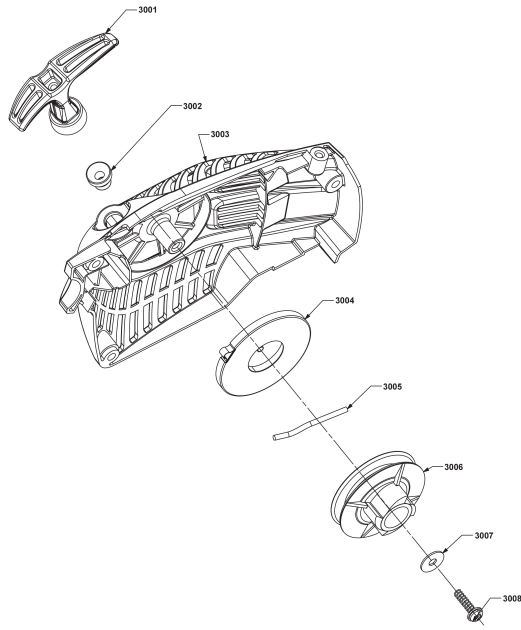

RCS3835T BenzinKettensaeger 38ccm/35cm XX

5133002386 - RCS3835T - 4000444453

4000444453
4000444454

4000444453
4000444454

4000444453
4000444454

4000444453
4000444454

Position	Quantity	Description	Part number	EAN
1001 1	1	Griff links	Item discontinued(5131001751)	
1002 2	4	SCHRAUBE	5131011538	4058546098315
1003 3	1	BEFEST.-RING	Item discontinued(5131037076)	
1004 4	1	ABSTUETZUNG	Item discontinued(5131037077)	
1005 5	1	SCHLUESSEL	5131037078	4002395152940
1006 6	1	Feder Griff rechts	5131001069	4058546080839
1007 7	2	SCHRAUBE	5131011540	4058546098339
1008 8	1	PLATTE	5131011790	4058546098766
1009 9	5	SCHRAUBE	Item discontinued(5131011536)	
1010 10	1	DAEMPfung	5131009163	4058546094027
1011 11	3	SCHRAUBE	5131011539	4058546098322
1012 12	1	DAEMPfung	5131009419	4058546094584
1013 13	1	SPERRE	5131013244	4058546100612
1014 14	1	OESE	5131011785	4058546098711
1015 15	1	SCHILD	Item discontinued(5131037079)	
1016 16	1	Gehaeuse	Item discontinued(5131001727)	
1017 17	1	HANDGRIFF KOMPL.	5131037080	4002395152964
1018 18	1	DAEMPfung	5131009418	4058546094577
1019 19	1	FEDER	5131011802	4058546098872
1020 20	1	GUMMITUELLE	5131009416	4058546094553
1021 21	1	VERBINDUNGS-STUECK	Item discontinued(5131009152)	
1022 22	1	KNIESTUECK	5131009420	4058546094591
1023 23	2	SCHRAUBE	Item discontinued(5131037081)	
1024 24	2	SCHRAUBE	Item discontinued(5131037082)	
1025 25	1	BAND	Item discontinued(5131009155)	
1026 26	1	KRUEMMER	5131009174	4058546094089
1027 27	1	VERGASER	5131037083	4002395152995
1028 28	1	Dichtung Vergaser	5131001207	4058546161651
1029 29	1	EINLASSKRUEMMER	5131037084	4002395153602
1030 30	1	DICHTUNG	Item discontinued(5131037085)	
1031 31	4	SCHRAUBE	5131037086	4002395153626
1032 32	1	ZUGSTARTER	Item discontinued(5131037087)	
1033 33	1	DECKEL	5131037088	4002395153640
1034 34	6	SCHRAUBE	Item discontinued(5131021535)	
1035 35	1	MUTTER	5131011783	4058546098698
1036 36	1	SPULE	Item discontinued(5131037089)	
1037 37	1	SCHWUNGRAD	Item discontinued(5131037090)	
1038 38	1	KEIL	5131012473	4058546056476
1039 39	1	RUMPFMOTOR	Item discontinued(5131037091)	
1041 40	1	SCHRAUBE	5131011532	4058546098261
1042 41	1	STUETZTRAEGER	Item discontinued(5131037093)	
1043 42	1	BENZINSCHLAUCH	5131009474	4058546094720
1044 43	1	SCHRAUBE	5131011548	4058546098414
1045 44	1	OEL PUMPE	5131037094	4002395150908
1046 45	1	HUELSE	5131009150	4058546093921
1047 46	1	SCHEIBE	5131010969	4058546097134
1048 47	1	TELLERRAD	5131037095	4002395150915
1049 48	1	DECKEL	5131009153	4058546093952
1050 49	1	NADELLAGER	5131037096	4002395150922
1051 50	1	KUPPLUNGSSCHEIBE	5131037097	4002395150939