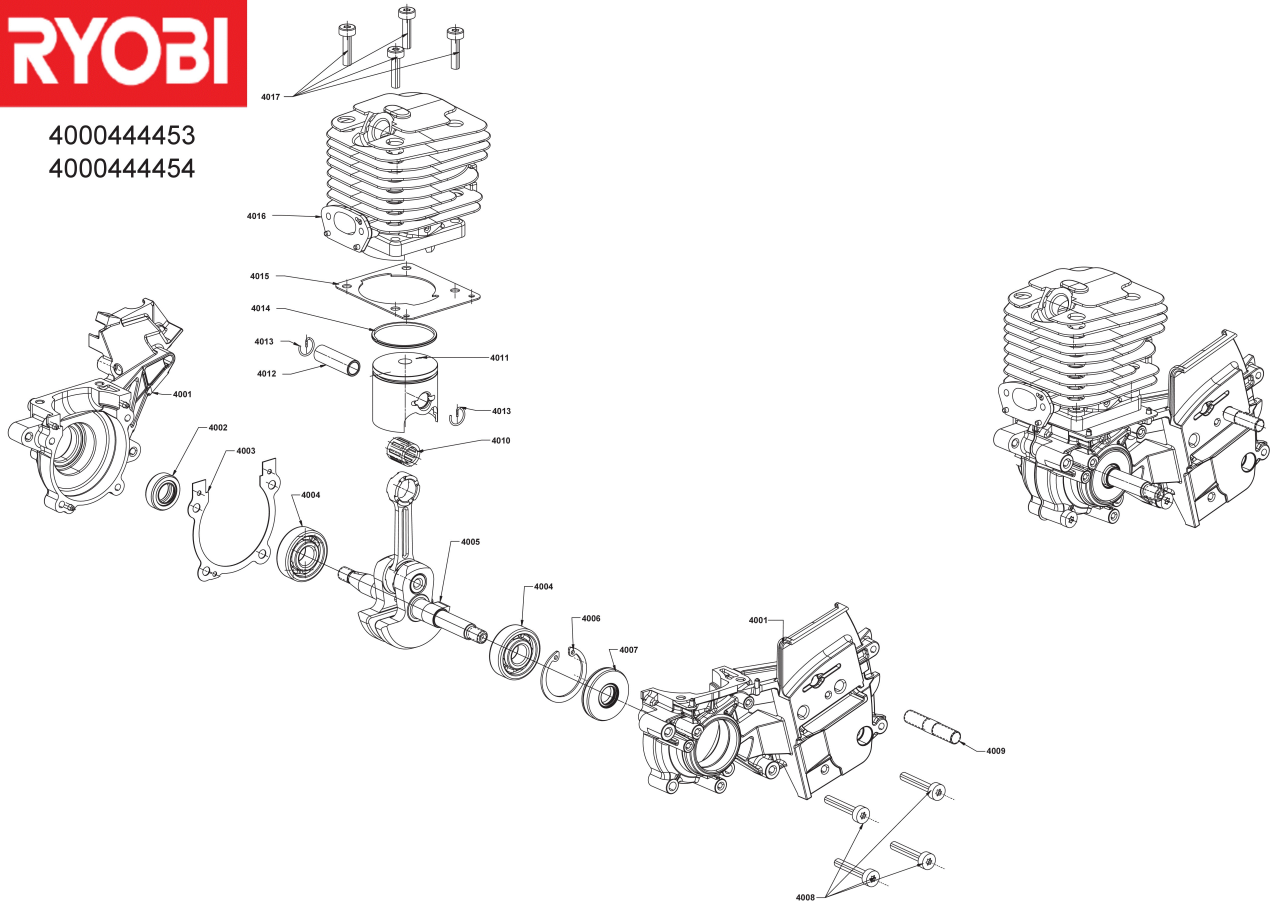

RCS3835T BenzinKettensaeger 38ccm/35cm XX

5133002386 - RCS3835T - 4000444453

4000444453
4000444454

4000444453
4000444454

4000444453
4000444454

4000444453
4000444454

Position	Quantity	Description	Part number	EAN
1001 1	1	Griff links	Item discontinued(5131001751)	
1002 2	4	SCHRAUBE	5131011538	4058546098315
1003 3	1	BEFEST.-RING	Item discontinued(5131037076)	
1004 4	1	ABSTUETZUNG	Item discontinued(5131037077)	
1005 5	1	SCHLUESSEL	5131037078	4002395152940
1006 6	1	Feder Griff rechts	5131001069	4058546080839
1007 7	2	SCHRAUBE	5131011540	4058546098339
1008 8	1	PLATTE	5131011790	4058546098766
1009 9	5	SCHRAUBE	Item discontinued(5131011536)	
1010 10	1	DAEMPfung	5131009163	4058546094027
1011 11	3	SCHRAUBE	5131011539	4058546098322
1012 12	1	DAEMPfung	5131009419	4058546094584
1013 13	1	SPERRE	5131013244	4058546100612
1014 14	1	OESE	5131011785	4058546098711
1015 15	1	SCHILD	Item discontinued(5131037079)	
1016 16	1	Gehaeuse	Item discontinued(5131001727)	
1017 17	1	HANDGRIFF KOMPL.	5131037080	4002395152964
1018 18	1	DAEMPfung	5131009418	4058546094577
1019 19	1	FEDER	5131011802	4058546098872
1020 20	1	GUMMITUELLE	5131009416	4058546094553
1021 21	1	VERBINDUNGS-STUECK	Item discontinued(5131009152)	
1022 22	1	KNIESTUECK	5131009420	4058546094591
1023 23	2	SCHRAUBE	Item discontinued(5131037081)	
1024 24	2	SCHRAUBE	Item discontinued(5131037082)	
1025 25	1	BAND	Item discontinued(5131009155)	
1026 26	1	KRUEMMER	5131009174	4058546094089
1027 27	1	VERGASER	5131037083	4002395152995
1028 28	1	Dichtung Vergaser	5131001207	4058546161651
1029 29	1	EINLASSKRUEMMER	5131037084	4002395153602
1030 30	1	DICHTUNG	Item discontinued(5131037085)	
1031 31	4	SCHRAUBE	5131037086	4002395153626
1032 32	1	ZUGSTARTER	Item discontinued(5131037087)	
1033 33	1	DECKEL	5131037088	4002395153640
1034 34	6	SCHRAUBE	Item discontinued(5131021535)	
1035 35	1	MUTTER	5131011783	4058546098698
1036 36	1	SPULE	Item discontinued(5131037089)	
1037 37	1	SCHWUNGRAD	Item discontinued(5131037090)	
1038 38	1	KEIL	5131012473	4058546056476
1039 39	1	RUMPFMOTOR	Item discontinued(5131037091)	
1041 40	1	SCHRAUBE	5131011532	4058546098261
1042 41	1	STUETZTRAEGER	Item discontinued(5131037093)	
1043 42	1	BENZINSCHLAUCH	5131009474	4058546094720
1044 43	1	SCHRAUBE	5131011548	4058546098414
1045 44	1	OEL PUMPE	5131037094	4002395150908
1046 45	1	HUELSE	5131009150	4058546093921
1047 46	1	SCHEIBE	5131010969	4058546097134
1048 47	1	TELLERRAD	5131037095	4002395150915
1049 48	1	DECKEL	5131009153	4058546093952
1050 49	1	NADELLAGER	5131037096	4002395150922
1051 50	1	KUPPLUNGSSCHEIBE	5131037097	4002395150939