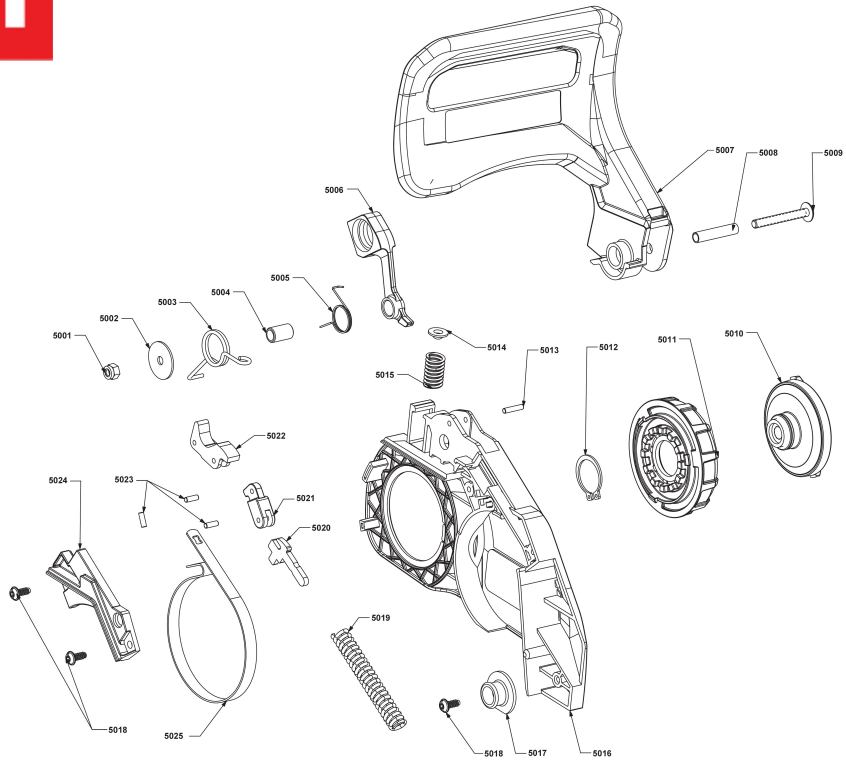

RCS3840T BenzinKettensaeger 38ccm/40cm XX

5133002387 - RCS3840T - 4000444454

4000444453
4000444454

4000444453
4000444454

4000444453
4000444454

RYOBI

4000444453
4000444454

4000444453
4000444454