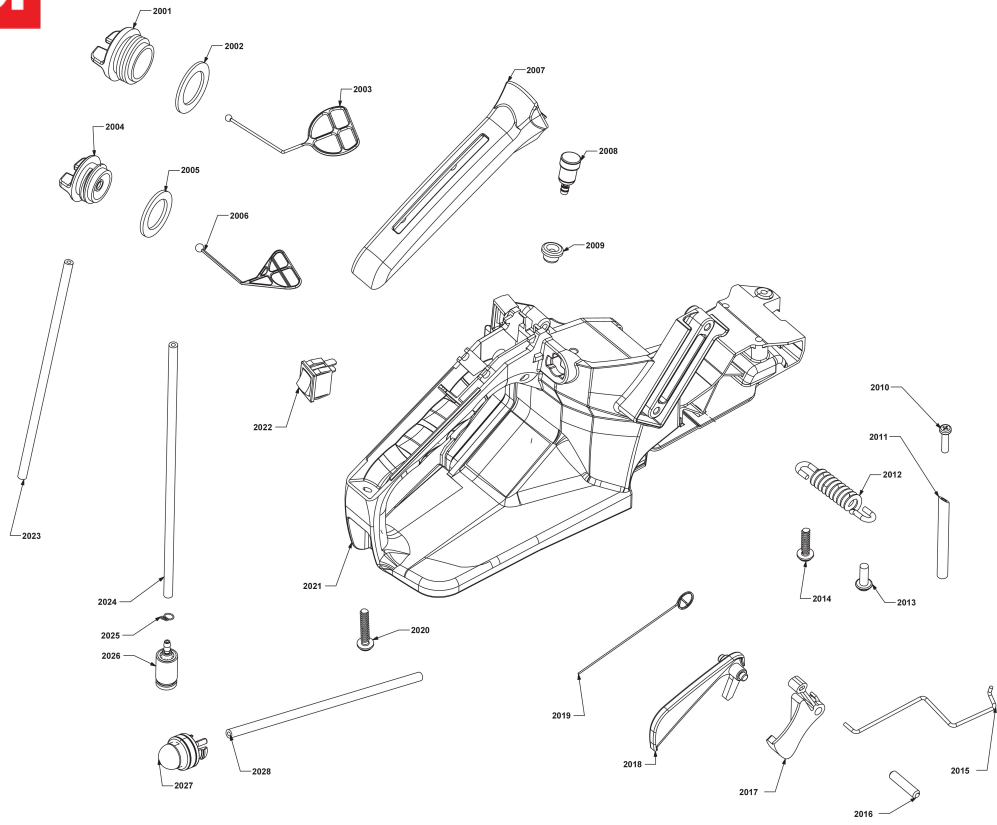

RCS3840T BenzinKettensaeger 38ccm/40cm XX

5133002387 - RCS3840T - 4000444454

4000444453
4000444454

4000444453
4000444454

4000444453
4000444454

RYOBI

4000444453
4000444454

4000444453
4000444454