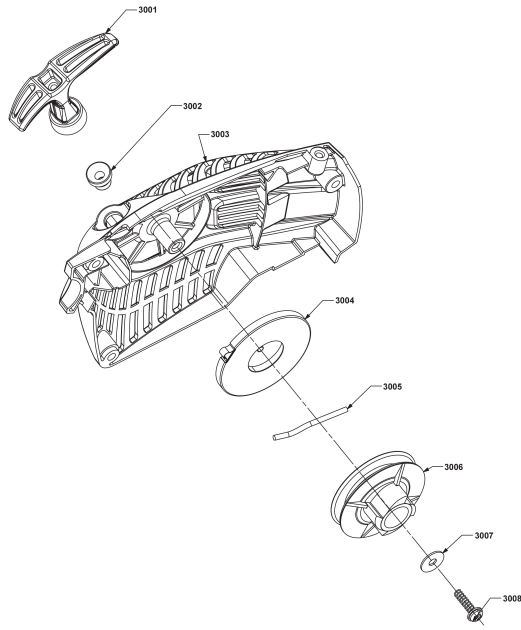

RCS3840T BenzinKettensaeger 38ccm/40cm XX

5133002387 - RCS3840T - 4000444454

4000444453
4000444454

4000444453
4000444454

4000444453
4000444454

RYOBI

4000444453
4000444454

4000444453
4000444454