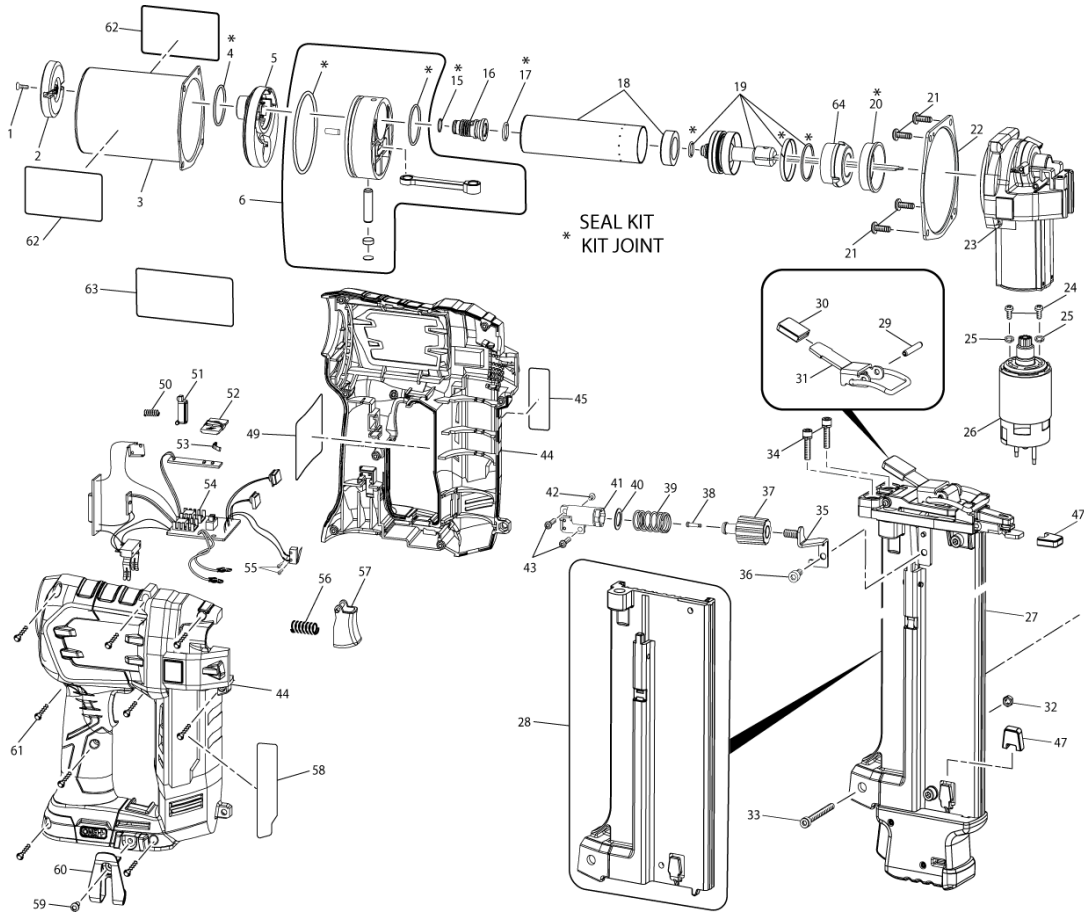

Position	Quantity	Description	Part number	EAN
1	1	O-RING-SET	5131031754	4058546129866
001 2	1	SCHRAUBE	Item discontinued(5131031698)	
002 3	1	KNOPF	Item discontinued(5131031699)	
003 4	1	ZYLINDER	5131033468	4002395163465
004 5	1	O-Ring	5131031701	4058546129569
005 6	1	HALTER	5131031702	4058546129576
006 7	1	KOLBEN M.PLEUEL	5131031703	4058546198237
015 8	1	O-Ring	5131031712	4058546129668
016 9	1	WELLE	5131031713	4058546129675
017 10	1	O-Ring	5131031714	4058546129682
018 11	1	ANTRIEBSHUELSE	5131031715	4058546198244
019 12	1	MITNEHMER	5131031716	4058546129699
020 13	1	GUMMIBUCHSE	5131031717	4058546129705
021 14	4	SCHRAUBE	5131031718	4058546193218
022 15	1	DICHTUNG	Item discontinued(5131031719)	
023 16	1	GETRIEBEKASTEN	Item discontinued(5131031720)	
024 17	2	SCHRAUBE	Item discontinued(5131011425)	
025 18	2	FEDERRING	Item discontinued(5131019721)	
026 19	1	MOTOREINHEIT	5131043953	4058546378899
027 20	1	MAGAZIN	5131031722	4058546129736
028 21	1	DECKEL	5131043954	4058546378905
029 22	1	STIFT	Item discontinued(5131031724)	
030 23	1	ABSCHLUSSKAPPE	5131031725	4058546129750
031 24	1	VERRIEGELUNGSHEBEL	5131031726	4058546129767
032 25	1	MUTTER	5131011661	4058546067267
033 26	1	SCHRAUBE	5131031727	4058546193232
034 27	2	SCHRAUBE	Item discontinued(5131031728)	
035 28	1	KULISSE	Item discontinued(5131031729)	
036 29	1	SCHRAUBE	Item discontinued(5131031730)	
037 30	1	KNOPF	Item discontinued(5131031731)	
038 31	1	SCHRAUBE	Item discontinued(5131031732)	
039 32	1	FEDER	Item discontinued(5131031733)	
040 33	1	SCHEIBE	Item discontinued(5131031734)	
041 34	1	HALTER	Item discontinued(5131031735)	
042 35	1	SCHRAUBE	Item discontinued(5131031736)	
043 36	2	SCHRAUBE	5131031737	4058546193331
044 37	1	MOTORGEHAEUSE	Item discontinued(5131031738)	
045 38	1	ETIKETT	5131019705	4058546067700
047 39	2	KISSEN	5131031739	4058546129774
049 40	1	ETIKETT	Item discontinued(5131031740)	
050 41	1	FEDER	5131031741	4058546193348
051 42	1	DRUECKER	Item discontinued(5131031742)	
052 43	1	BETAETIGUNGSHABEL	Item discontinued(5131031743)	
053 44	1	FEDERBLECH	5131031744	4058546193362
054 45	1	SCHALTERPLATTE	Item discontinued(5131031745)	
055 46	1	SCHRAUBE	Item discontinued(5131031746)	
056 47	1	FEDER	Item discontinued(5131031747)	
057 48	1	DRUECKER	Item discontinued(5131031748)	
058 49	1	ETIKETT	Item discontinued(5131031749)	
059 50	1	SCHRAUBE	Item discontinued(5131011424)